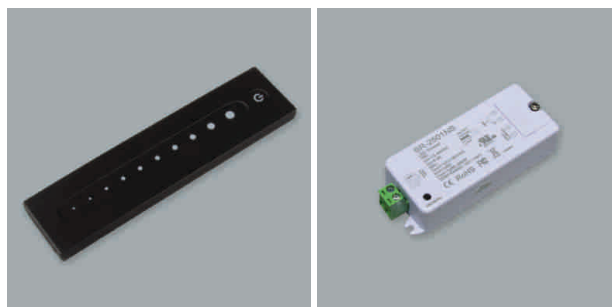

Fabi - LED-Touch-Dimmer 12/24 Volt

- Funkfernbedienung für die Steuerung einfarbiger LED-Stripes
- Ein-/Ausschalten mit Sensortaste und stufenloses Dimmen mit Sensor-Schieberegler
- nach Netzunterbruch bleibt der letzte eingestellte Wert bestehen
- Reichweite der Fernbedienung beträgt ca. 20 m
- Fernbedienung (LxBxH): 141 mm x 35 mm x 8.5 mm
- Steuergerät (LxBxH): 82 mm x 33 mm x 20 mm

	Bezeichnung	Farbe	Volt	Watt
71.20059.29	konfektioniert		12/24 V	96/192 W
76.50502.29	Fernbedienung	schwarz		
76.50503.11	Steuergerät	weiss	12/24 V	96/192 W

Fera - LED 5-Kanal Touch-Dimmer 12/24 Volt

- Funkfernbedienung für die Steuerung einfarbiger LED-Stripes
- Ein-/Ausschalten und Dimmen mit Sensortaste
- es können bis zu 5 Lichtgruppen mit der Fernbedienung gesteuert werden
- nach Netzunterbruch bleibt der letzte eingestellte Wert bestehen
- Reichweite der Fernbedienung beträgt ca. 20 m
- Fernbedienung (LxBxH): 136 mm x 40 mm x 12 mm
- Steuergerät (LxBxH): 178 mm x 46 mm x 18 mm

	Bezeichnung	Farbe	Volt	Watt
71.20076.11	konfektioniert		12/24 V	4x 60/120 W
76.50504.29	Fernbedienung	schwarz		
76.50505.11	Steuergerät	weiss	12/24 V	4x 60/120 W

i Pro Lichtgruppe wird ein Steuergerät eingesetzt.

Walo - LED-Wanddimmer 12/24 Volt

- Funk-Wanddimmer für die Steuerung einfarbiger LED-Stripes
- Dimmbereich 0-100 %
- für den Einbau in Einbaudose Grösse 1
- Dimmer (LxBxH): 86 mm x 86 mm x 41 mm
- Steuergerät (LxBxH): 178 mm x 46 mm x 18 mm