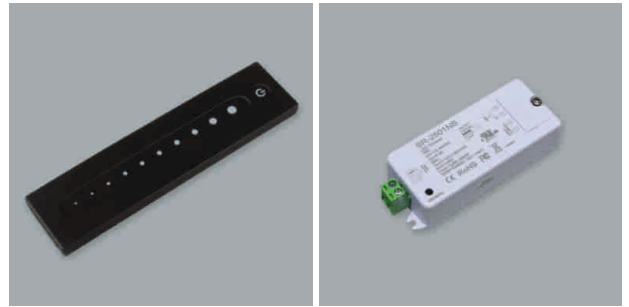

# LED Profilleuchten

## Dimmmodul - Fabi, Fera, Walo uni

### Fabi - LED Touch Dimmer 12/24 V

- Funkfernbedienung für die Steuerung einfarbiger LED Strips
- Ein-/Ausschalten mit Sensortaste und stufenlosem Dimmen mit Sensor-Schieberegler
- Nach Netzunterbruch bleibt der letzte eingestellte Wert bestehen
- Reichweite der Fernbedienung beträgt ca. 20 m
- Fernbedienung (LxBxH): 141 mm x 35 mm x 8.5 mm
- Steuergerät (LxBxH): 82 mm x 33 mm x 20 mm

### Fera - LED 5-Kanal Touch Dimmer 12/24 V

- Funkfernbedienung für die Steuerung einfarbiger LED Strips
- Ein-/Ausschalten mit Sensortaste und stufenlosem Dimmen mit Sensor-Schieberegler
- Es können bis zu 5 Lichtgruppen mit der Fernbedienung gesteuert werden
- Nach Netzunterbruch bleibt der letzte eingestellte Wert bestehen
- Reichweite der Fernbedienung beträgt ca. 20 m
- Fernbedienung (LxBxH): 136 mm x 40 mm x 12 mm
- Steuergerät (LxBxH): 178 mm x 46 mm x 18 mm