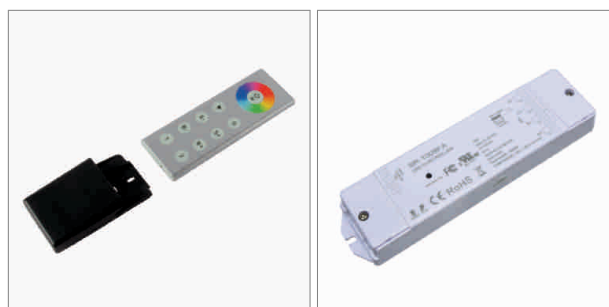

Tano RGB - RGB Touch Dimmer 12/24 V

- Funkfernbedienung für die Steuerung farbiger RGB-Strips
- die Farben lassen sich über das Touchwheel einstellen
- die Helligkeit und Geschwindigkeit des Farbwechselmodul sind über Tasten einstellbar
- Reichweite der Fernbedienung beträgt ca. 20 m
- Fernbedienung (LxBxH): 111 mm x 41 mm x 7 mm
- Steuergerät (LxBxH): 178 mm x 46 mm x 18 mm

	Bezeichnung	Farbe	Volt	Watt
76.50510.00	Fernbedienung	silbergrau		
76.50511.11	Steuergerät	weiss	12/24 V	60/120 W