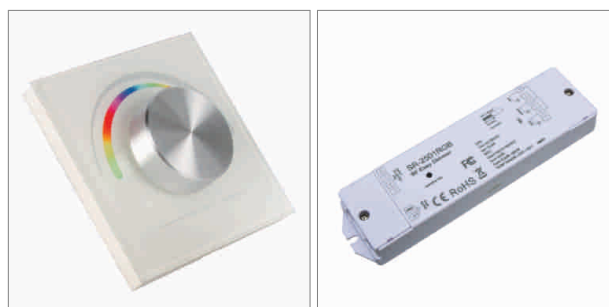

Walo RGB - RGB Wanddimmer 12/24 V

- Funkfernbedienung für die Steuerung farbiger RGB-Strips und einfarbigen LED-Strips
- die Farben lassen sich über das Touchwheel einstellen
- die Helligkeit und Geschwindigkeit des Farbwechselmodul sind über Tasten einstellbar
- Reichweite: ca. 20 m
- Dimmer (LxBxH): 86 mm x 86 mm x 41 mm
- Steuergerät (LxBxH): 178 mm x 46 mm x 18 mm

	Bezeichnung	Farbe	Volt	Watt
76.50512.00	Wanddimmer	weiss		
76.50513.11	Steuergerät	weiss	12/24 V	60/120 W