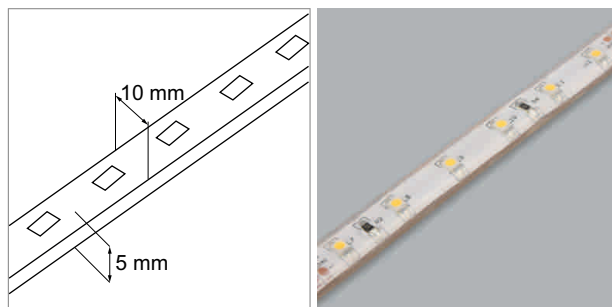

LED Luminaire profilés

LED-Strip - Phoenix, Side View, Low, Leo

Phoenix LED-Strip 24 volts DC

▪ configurateur en ligne

désignation	puissance	couleur lumière	lumen
71.20072.11	confectionné 2.0 W	3000 K	160 lm

i Alimentation électrique commander séparément (page A-1.19), commande d'éclairage (pages A-1.19 - A-1.21).

Side View - LED-Strip 24 volts DC

▪ configurateur en ligne

désignation	puissance	couleur lumière	lumen
71.20071.11	confectionné 2.0 W	3000 K	160 lm

i Alimentation électrique commander séparément (page A-1.19), commande d'éclairage (pages A-1.19 - A-1.21).

Low LED-Strip flex 24 volts DC

- LED par mètre: 60
- Point pous d'intersection de LED: tous les 100 mm

Leo LED-Strip flex 24 volts DC

- LED par mètre: 120
- Point pous d'intersection de LED: tous les 50 mm

	watts/m	couleur lumière	lumen/m	longueur
76.50301.27	9.6 W	2700 K	700 lm	5000 mm
76.50301.30	9.6 W	3000 K	700 lm	5000 mm
76.50301.40	9.6 W	4000 K	700 lm	5000 mm