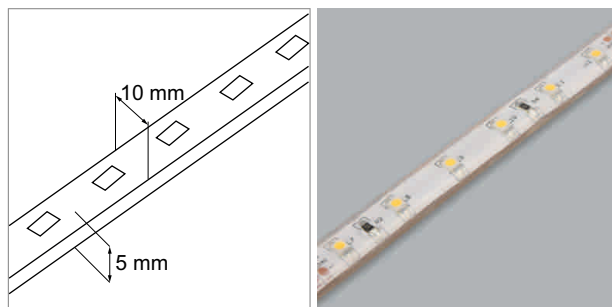

# LED Luminaire profilés

## LED-Strip - Phoenix, Side View, Low, Leo

### Phoenix LED-Strip 24 volts DC

▪ Online-Konfigurator

| désignation | puissance    | couleur lumière | lumen         |
|-------------|--------------|-----------------|---------------|
| 71.20072.11 | confectionné | 2.0 W           | 3000 K 160 lm |

### Side View - LED-Strip 24 volts DC

▪ Online-Konfigurator

| désignation | puissance    | couleur lumière | lumen         |
|-------------|--------------|-----------------|---------------|
| 71.20071.11 | confectionné | 2.0 W           | 3000 K 160 lm |