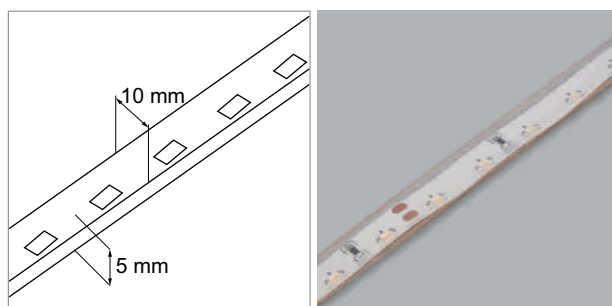

LED Luminaire profilés

LED-Strip - Phoenix, Side View, Low, Leo

Phoenix LED-Strip 24 volts DC

▪ configurateur en ligne

désignation	puissance	couleur lumière	lumen
71.20072.11	confectionné 2.0 W	3000 K	160 lm

i Alimentation électrique commander séparément (page A-1.19), commande d'éclairage (pages A-1.19 - A-1.21).

Side View - LED-Strip 24 volts DC

▪ configurateur en ligne

désignation	puissance	couleur lumière	lumen
71.20071.11	confectionné 2.0 W	3000 K	160 lm

i Alimentation électrique commander séparément (page A-1.19), commande d'éclairage (pages A-1.19 - A-1.21).

Low LED-Strip flex 24 volts DC

- LED par mètre: 60
- Point pous d'intersection de LED: tous les 100 mm

Leo LED-Strip flex 24 volts DC

- LED par mètre: 120
- Point pous d'intersection de LED: tous les 50 mm

	watts/m	couleur lumière	lumen/m	longueur
76.50301.27	9.6 W	2700 K	700 lm	5000 mm
76.50301.30	9.6 W	3000 K	700 lm	5000 mm
76.50301.40	9.6 W	4000 K	700 lm	5000 mm