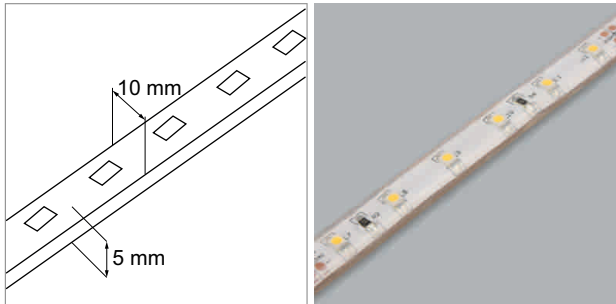

LED Profilleuchten

LED-Strip - Phoenix, Side View, Low, Leo

Phoenix LED-Strip 24 Volt DC

▪ Online-Konfigurator

Bezeichnung	Leistung	Lichtfarbe	Lumen
71.20072.11	konfektioniert 2.0 W	3000 K	160 lm

i Netzteil separat bestellen (Seite A-1.19), Lichtsteuerung (Seite A-1.19 - A-1.21).

Side View LED-Strip 24 Volt DC

▪ Online-Konfigurator

Bezeichnung	Leistung	Lichtfarbe	Lumen
71.20071.11	konfektioniert 2.0 W	3000 K	160 lm

i Netzteil separat bestellen (Seite A-1.19), Lichtsteuerung (Seite A-1.19 - A-1.21).

Low LED-Strip flex 24 Volt DC

- LED pro Meter: 60
- LED-Schnittpunkt: alle 100 mm

	Watt/m	Lichtfarbe	Lumen/m	Länge
76.50300.30	4.8 W	3000 K	374 lm	5000 mm
76.50300.40	4.8 W	4000 K	374 lm	5000 mm

i Für Alupofile:
 Bano, Cover, Delta, Derby, Mano, Manico, Railo, Slim, Tango, Tec
 • Profile separat bestellen (Seite A-1.01 - A-1.14), Netzteil (Seite A-1.19), Lichtsteuerung (Seite A-1.19 - A-1.21).

Leo LED-Strip flex 24 Volt DC

- LED pro Meter: 120
- LED-Schnittpunkt: alle 50 mm

	Watt/m	Lichtfarbe	Lumen/m	Länge
76.50301.27	9.6 W	2700 K	700 lm	5000 mm
76.50301.30	9.6 W	3000 K	700 lm	5000 mm
76.50301.40	9.6 W	4000 K	700 lm	5000 mm