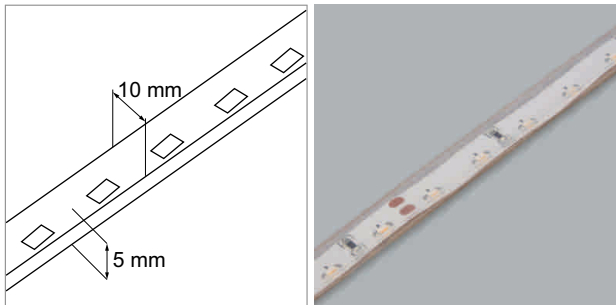

LED Profilleuchten

LED-Strip - Phoenix, Side View, Low, Leo

Phoenix LED-Strip 24 Volt DC

▪ Online-Konfigurator

Bezeichnung	Leistung	Lichtfarbe	Lumen
71.20072.11	konfektioniert 2.0 W	3000 K	160 lm

i Netzteil separat bestellen (Seite A-1.19), Lichtsteuerung (Seite A-1.19 - A-1.21).

Side View LED-Strip 24 Volt DC

▪ Online-Konfigurator

Bezeichnung	Leistung	Lichtfarbe	Lumen
71.20071.11	konfektioniert 2.0 W	3000 K	160 lm

i Netzteil separat bestellen (Seite A-1.19), Lichtsteuerung (Seite A-1.19 - A-1.21).

Low LED-Strip flex 24 Volt DC

- LED pro Meter: 60
- LED-Schnittpunkt: alle 100 mm

	Watt/m	Lichtfarbe	Lumen/m	Länge
76.50300.30	4.8 W	3000 K	374 lm	5000 mm
76.50300.40	4.8 W	4000 K	374 lm	5000 mm

i Für Alupofile:
 Bano, Cover, Delta, Derby, Mano, Manico, Railo, Slim, Tango, Tec
 • Profile separat bestellen (Seite A-1.01 - A-1.14), Netzteil (Seite A-1.19), Lichtsteuerung (Seite A-1.19 - A-1.21).

Leo LED-Strip flex 24 Volt DC

- LED pro Meter: 120
- LED-Schnittpunkt: alle 50 mm

	Watt/m	Lichtfarbe	Lumen/m	Länge
76.50301.27	9.6 W	2700 K	700 lm	5000 mm
76.50301.30	9.6 W	3000 K	700 lm	5000 mm
76.50301.40	9.6 W	4000 K	700 lm	5000 mm