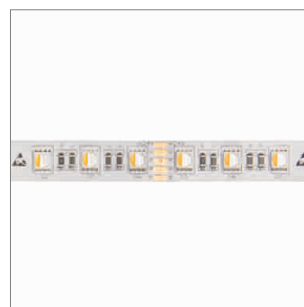

### Onyx RGB-Strip flex 24 Volt DC

- LED pro Meter: 120
- LED-Schnittpunkt: alle 100 mm
- Schutzart: IP20

	Watt/m	Lichtfarbe	Lumen/m	Index Ra	Winkel	Länge
<a href="#">76.50309.00</a>	14.0 W	RGB	- lm	- Ra	120 °	5000 mm

#### **i** Für Aluprofile:

- Angolo, Bano, Cover, Delta, Lighting, Lumino, Manico, Railo, Slim, Tango, Tec, UP Down, Venò
- Profile separat bestellen (Seite A-1.01 - A-1.11), Netzteil (Seite A-1.16), Lichtsteuerung (Seite A-1.18).

### Onyx RGBW-Strip flex 24 Volt DC

- LED pro Meter: 120
- LED-Schnittpunkt: alle 84 mm
- Schutzart: IP20

	Watt/m	Lichtfarbe	Lumen/m	Index Ra	Winkel	Länge
<a href="#">76.50310.00</a>	23.0 W	RGBW	- lm	- Ra	120 °	5000 mm

#### **i** Für Aluprofile:

- Angolo, Cover, Delta, Lighting, Lumino, Manico, Railo, Tango, Tec, UP Down
- Profile separat bestellen (Seite A-1.01 - A-1.11), Netzteil (Seite A-1.16), Lichtsteuerung (Seite A-1.18).