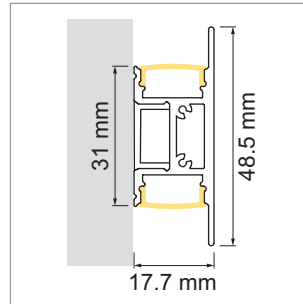

**Designo Aufbauprofil**

- Aufbauprofil
- für Objekt- und Raumbelichtung auf Mass
- Online-Konfigurator

	Bezeichnung	Ausführung	Breite	Höhe
<a href="#">71.20042.50</a>	konfektioniert	Aluminium	30 mm	30 mm

**i** LED-Stripes separat bestellen (Seite A-1.15 - A-1.18).

**UP Down Wandprofil**

- für Objekt- und Raumbelichtung auf Mass

	Bezeichnung	Ausführung	Länge
<a href="#">71.20019.50</a>	konfektioniert	Aluminium	
<a href="#">76.50108.50</a>	Profil	Aluminium	3000 mm
<a href="#">76.50109.00</a>	Lichtblende	opal	3000 mm
<a href="#">76.50110.50</a>	Endkappe	Aluminium	
<a href="#">76.50111.10</a>	Montageclip	Edelstahl fein geschliffen	

**i** LED-Stripes separat bestellen (Seite A-1.15 - A-1.18).

**System-Channel Aufbauprofil**

- für Objekt- und Raumbelichtung auf Mass

	Bezeichnung	Ausführung
<a href="#">71.20070.50</a>	konfektioniert	Aluminium

**i** LED-Stripes separat bestellen (Seite A-1.15 - A-1.18).

**Light-Channel Aluprofil**

- für Ober- und Unterlicht
- für Objekt- und Raumbelichtung auf Mass

	Bezeichnung	Ausführung	Höhe
<a href="#">71.20043.50</a>	konfektioniert	Aluminium	70 mm