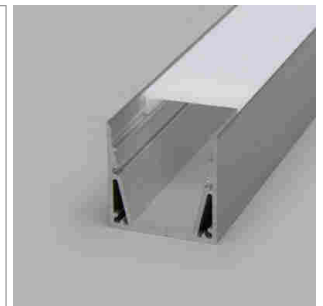

**Designo Aufbauprofil**

- Aufbauprofil
- für Objekt- und Raumbelichtung auf Mass
- Online-Konfigurator

	Bezeichnung	Ausführung	Breite	Höhe
<a href="#">71.20042.50</a>	konfektioniert	Aluminium	30 mm	30 mm

**i** LED-Stripes separat bestellen (Seite A-1.15 - A-1.18).

**UP Down Wandprofil**

- für Objekt- und Raumbelichtung auf Mass

	Bezeichnung	Ausführung	Länge
<a href="#">71.20019.50</a>	konfektioniert	Aluminium	
<a href="#">76.50108.50</a>	Profil	Aluminium	3000 mm
<a href="#">76.50109.00</a>	Lichtblende	opal	3000 mm
<a href="#">76.50110.50</a>	Endkappe	Aluminium	
<a href="#">76.50111.10</a>	Montageclip	Edelstahl fein geschliffen	

**i** LED-Stripes separat bestellen (Seite A-1.15 - A-1.18).

**System-Channel Aufbauprofil**

- für Objekt- und Raumbelichtung auf Mass

	Bezeichnung	Ausführung
<a href="#">71.20070.50</a>	konfektioniert	Aluminium

**i** LED-Stripes separat bestellen (Seite A-1.15 - A-1.18).

**Light-Channel Aluprofil**

- für Ober- und Unterlicht
- für Objekt- und Raumbelichtung auf Mass

	Bezeichnung	Ausführung	Höhe
<a href="#">71.20043.50</a>	konfektioniert	Aluminium	70 mm