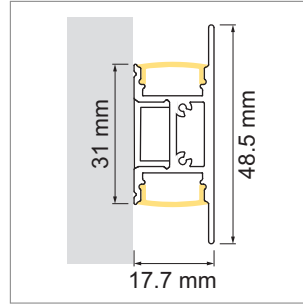

**Designo Aufbauprofil**

- Aufbauprofil
- für Objekt- und Raumbelichtung auf Mass
- Online-Konfigurator

	Bezeichnung	Ausführung	Breite	Höhe
<a href="#">71.20042.50</a>	konfektioniert	Aluminium	30 mm	30 mm

**i** LED-Stripes separat bestellen (Seite A-1.15 - A-1.18).

**UP Down Wandprofil**

- für Objekt- und Raumbelichtung auf Mass

	Bezeichnung	Ausführung	Länge
<a href="#">71.20019.50</a>	konfektioniert	Aluminium	
<a href="#">76.50108.50</a>	Profil	Aluminium	3000 mm
<a href="#">76.50109.00</a>	Lichtblende	opal	3000 mm
<a href="#">76.50110.50</a>	Endkappe	Aluminium	
<a href="#">76.50149.00</a>	Montageclip	transparent	

**i** LED-Stripes separat bestellen (Seite A-1.15 - A-1.18).

**System-Channel Aufbauprofil**

- für Objekt- und Raumbelichtung auf Mass

	Bezeichnung	Ausführung
<a href="#">71.20070.50</a>	konfektioniert	Aluminium

**Light-Channel Aluprofil**

- für Ober- und Unterlicht
- für Objekt- und Raumbelichtung auf Mass

	Bezeichnung	Ausführung	Höhe
<a href="#">71.20043.50</a>	konfektioniert	Aluminium	70 mm

**i** • Projekter komplett als PDF downloaden.