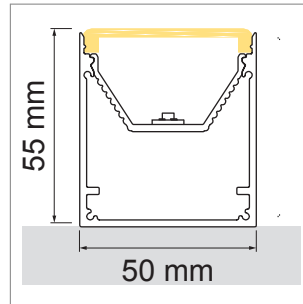

**Designo Aufbauprofil**

- Aufbauprofil
- für Objekt- und Raumbelichtung auf Mass
- Online-Konfigurator

	Bezeichnung	Ausführung	Breite	Höhe
<a href="#">71.20042.50</a>	konfektioniert	Aluminium	30 mm	30 mm

**i** LED-Stripes separat bestellen (Seite A-1.15 - A-1.18).

**UP Down Wandprofil**

- für Objekt- und Raumbelichtung auf Mass

	Bezeichnung	Ausführung	Länge
<a href="#">71.20019.50</a>	konfektioniert	Aluminium	
<a href="#">76.50108.50</a>	Profil	Aluminium	3000 mm
<a href="#">76.50109.00</a>	Lichtblende	opal	3000 mm
<a href="#">76.50110.50</a>	Endkappe	Aluminium	
<a href="#">76.50149.00</a>	Montageclip	transparent	

**i** LED-Stripes separat bestellen (Seite A-1.15 - A-1.18).

**System-Channel Aufbauprofil**

- für Objekt- und Raumbelichtung auf Mass

	Bezeichnung	Ausführung
<a href="#">71.20070.50</a>	konfektioniert	Aluminium

**Light-Channel Aluprofil**

- für Ober- und Unterlicht
- für Objekt- und Raumbelichtung auf Mass

	Bezeichnung	Ausführung	Höhe
<a href="#">71.20043.50</a>	konfektioniert	Aluminium	70 mm

**i** • Projekter komplett als PDF downloaden.