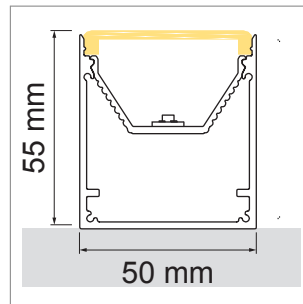

**Designo Aufbauprofil**

- Aufbauprofil
- für Objekt- und Raumbelichtung auf Mass
- Online-Konfigurator

	Bezeichnung	Ausführung	Breite	Höhe
<a href="#">71.20042.50</a>	konfektioniert	Aluminium	30 mm	30 mm

**i** LED-Stripes separat bestellen (Seite A-1.15 - A-1.18).

**UP Down Wandprofil**

- für Objekt- und Raumbelichtung auf Mass

	Bezeichnung	Ausführung	Länge
<a href="#">71.20019.50</a>	konfektioniert	Aluminium	
<a href="#">76.50108.50</a>	Profil	Aluminium	3000 mm
<a href="#">76.50109.00</a>	Lichtblende	opal	3000 mm
<a href="#">76.50110.50</a>	Endkappe	Aluminium	
<a href="#">76.50111.10</a>	Montageclip	Edelstahl fein geschliffen	

**i** LED-Stripes separat bestellen (Seite A-1.15 - A-1.18).

**System-Channel Aufbauprofil**

- für Objekt- und Raumbelichtung auf Mass

	Bezeichnung	Ausführung
<a href="#">71.20070.50</a>	konfektioniert	Aluminium

**i** LED-Stripes separat bestellen (Seite A-1.15 - A-1.18).

**Light-Channel Aluprofil**

- für Ober- und Unterlicht
- für Objekt- und Raumbelichtung auf Mass

	Bezeichnung	Ausführung	Höhe
<a href="#">71.20043.50</a>	konfektioniert	Aluminium	70 mm