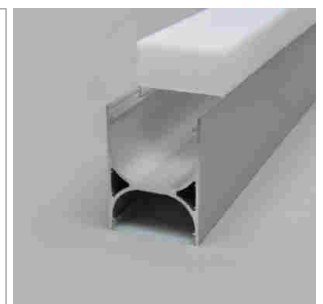

Light-Channel Aluprofil

- für Ober- und Unterlicht
- für Objekt- und Raumbelichtung auf Mass

	Bezeichnung	Ausführung	Höhe
71.20043.50	konfektioniert	Aluminium	70 mm

i LED-Stripes separat bestellen (Seite A-1.15 - A-1.18).