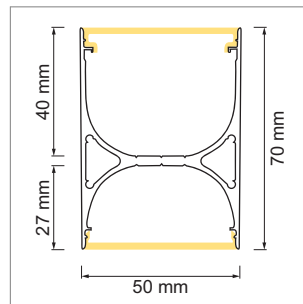

**Designo Aufbauprofil**

- Aufbauprofil
- für Objekt- und Raumbelichtung auf Mass
- Online-Konfigurator

	Bezeichnung	Ausführung	Breite	Höhe
<a href="#">71.20042.50</a>	konfektioniert	Aluminium	30 mm	30 mm

**i** LED-Stripes separat bestellen (Seite A-1.15 - A-1.18).

**UP Down Wandprofil**

- für Objekt- und Raumbelichtung auf Mass

	Bezeichnung	Ausführung	Länge
<a href="#">71.20019.50</a>	konfektioniert	Aluminium	
<a href="#">76.50108.50</a>	Profil	Aluminium	3000 mm
<a href="#">76.50109.00</a>	Lichtblende	opal	3000 mm
<a href="#">76.50110.50</a>	Endkappe	Aluminium	
<a href="#">76.50149.00</a>	Montageclip	transparent	

**i** LED-Stripes separat bestellen (Seite A-1.15 - A-1.18).

**System-Channel Aufbauprofil**

- für Objekt- und Raumbelichtung auf Mass

	Bezeichnung	Ausführung
<a href="#">71.20070.50</a>	konfektioniert	Aluminium

**Light-Channel Aluprofil**

- für Ober- und Unterlicht
- für Objekt- und Raumbelichtung auf Mass

	Bezeichnung	Ausführung	Höhe
<a href="#">71.20043.50</a>	konfektioniert	Aluminium	70 mm

**i** • Projekter komplett als PDF downloaden.