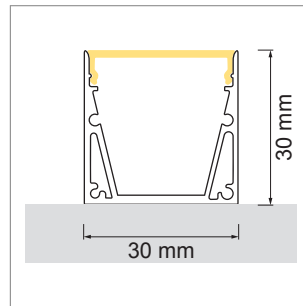

**Designo Aufbauprofil**

- Aufbauprofil
- für Objekt- und Raumbelichtung auf Mass
- Online-Konfigurator

	Bezeichnung	Ausführung	Breite	Höhe
<a href="#">71.20042.50</a>	konfektioniert	Aluminium	30 mm	30 mm

**i** LED-Stripes separat bestellen (Seite A-1.15 - A-1.18).

**UP Down Wandprofil**

- für Objekt- und Raumbelichtung auf Mass

	Bezeichnung	Ausführung	Länge
<a href="#">71.20019.50</a>	konfektioniert	Aluminium	
<a href="#">76.50108.50</a>	Profil	Aluminium	3000 mm
<a href="#">76.50109.00</a>	Lichtblende	opal	3000 mm
<a href="#">76.50110.50</a>	Endkappe	Aluminium	
<a href="#">76.50111.10</a>	Montageclip	Edelstahl fein geschliffen	

**i** LED-Stripes separat bestellen (Seite A-1.15 - A-1.18).

**System-Channel Aufbauprofil**

- für Objekt- und Raumbelichtung auf Mass

	Bezeichnung	Ausführung
<a href="#">71.20070.50</a>	konfektioniert	Aluminium

**i** LED-Stripes separat bestellen (Seite A-1.15 - A-1.18).

**Light-Channel Aluprofil**

- für Ober- und Unterlicht
- für Objekt- und Raumbelichtung auf Mass

	Bezeichnung	Ausführung	Höhe
<a href="#">71.20043.50</a>	konfektioniert	Aluminium	70 mm