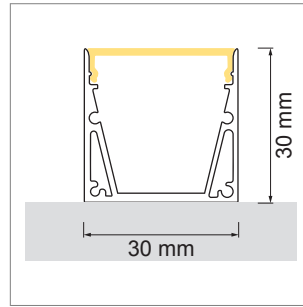

**Designo Aufbauprofil**

- Aufbauprofil
- für Objekt- und Raumbelichtung auf Mass
- Online-Konfigurator

	Bezeichnung	Ausführung	Breite	Höhe
<a href="#">71.20042.50</a>	konfektioniert	Aluminium	30 mm	30 mm

**i** LED-Stripes separat bestellen (Seite A-1.15 - A-1.18).

**UP Down Wandprofil**

- für Objekt- und Raumbelichtung auf Mass

	Bezeichnung	Ausführung	Länge
<a href="#">71.20019.50</a>	konfektioniert	Aluminium	
<a href="#">76.50108.50</a>	Profil	Aluminium	3000 mm
<a href="#">76.50109.00</a>	Lichtblende	opal	3000 mm
<a href="#">76.50110.50</a>	Endkappe	Aluminium	
<a href="#">76.50149.00</a>	Montageclip	transparent	

**i** LED-Stripes separat bestellen (Seite A-1.15 - A-1.18).

**System-Channel Aufbauprofil**

- für Objekt- und Raumbelichtung auf Mass

	Bezeichnung	Ausführung
<a href="#">71.20070.50</a>	konfektioniert	Aluminium

**Light-Channel Aluprofil**

- für Ober- und Unterlicht
- für Objekt- und Raumbelichtung auf Mass

	Bezeichnung	Ausführung	Höhe
<a href="#">71.20043.50</a>	konfektioniert	Aluminium	70 mm

**i** • Projekter komplett als PDF downloaden.