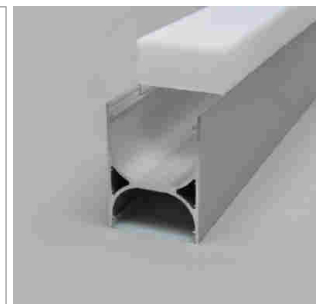

**Designo Aufbauprofil**

- Aufbauprofil
- für Objekt- und Raumbelichtung auf Mass
- Online-Konfigurator

	Bezeichnung	Ausführung	Breite	Höhe
<a href="#">71.20042.50</a>	konfektioniert	Aluminium	30 mm	30 mm

**i** LED-Stripes separat bestellen (Seite A-1.15 - A-1.18).

**UP Down Wandprofil**

- für Objekt- und Raumbelichtung auf Mass

	Bezeichnung	Ausführung	Länge
<a href="#">71.20019.50</a>	konfektioniert	Aluminium	
<a href="#">76.50108.50</a>	Profil	Aluminium	3000 mm
<a href="#">76.50109.00</a>	Lichtblende	opal	3000 mm
<a href="#">76.50110.50</a>	Endkappe	Aluminium	
<a href="#">76.50149.00</a>	Montageclip	transparent	

**i** LED-Stripes separat bestellen (Seite A-1.15 - A-1.18).

**System-Channel Aufbauprofil**

- für Objekt- und Raumbelichtung auf Mass

	Bezeichnung	Ausführung
<a href="#">71.20070.50</a>	konfektioniert	Aluminium

**Light-Channel Aluprofil**

- für Ober- und Unterlicht
- für Objekt- und Raumbelichtung auf Mass

	Bezeichnung	Ausführung	Höhe
<a href="#">71.20043.50</a>	konfektioniert	Aluminium	70 mm

**i** • Projekter komplett als PDF downloaden.