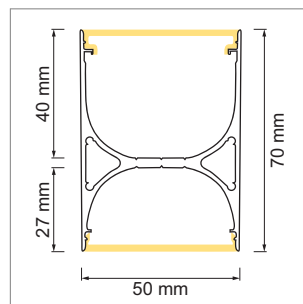

Light-Channel Aluprofil

- für Ober- und Unterlicht
- für Objekt- und Raumbelichtung auf Mass

	Bezeichnung	Ausführung	Höhe
71.20043.50	konfektioniert	Aluminium	70 mm

i LED-Stripes separat bestellen (Seite A-1.15 - A-1.18).