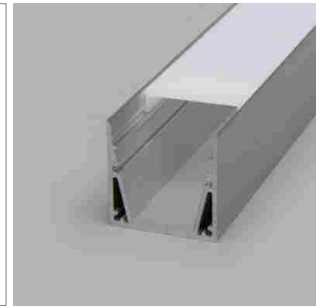

**Designo Aufbauprofil**

- Aufbauprofil
- für Objekt- und Raumbelichtung auf Mass
- Online-Konfigurator

	Bezeichnung	Ausführung	Breite	Höhe
<a href="#">71.20042.50</a>	konfektioniert	Aluminium	30 mm	30 mm

**i** LED-Stripes separat bestellen (Seite A-1.15 - A-1.18).

**UP Down Wandprofil**

- für Objekt- und Raumbelichtung auf Mass

	Bezeichnung	Ausführung	Länge
<a href="#">71.20019.50</a>	konfektioniert	Aluminium	
<a href="#">76.50108.50</a>	Profil	Aluminium	3000 mm
<a href="#">76.50109.00</a>	Lichtblende	opal	3000 mm
<a href="#">76.50110.50</a>	Endkappe	Aluminium	
<a href="#">76.50149.00</a>	Montageclip	transparent	

**i** LED-Stripes separat bestellen (Seite A-1.15 - A-1.18).

**System-Channel Aufbauprofil**

- für Objekt- und Raumbelichtung auf Mass

	Bezeichnung	Ausführung
<a href="#">71.20070.50</a>	konfektioniert	Aluminium

**Light-Channel Aluprofil**

- für Ober- und Unterlicht
- für Objekt- und Raumbelichtung auf Mass

	Bezeichnung	Ausführung	Höhe
<a href="#">71.20043.50</a>	konfektioniert	Aluminium	70 mm

**i** • Projekter komplett als PDF downloaden.