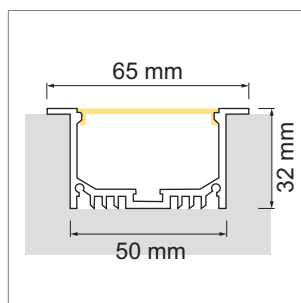

**Angolo - profilé d'angle**

- configurateur en ligne

	désignation	exécution	longueur	type
71.20018.50	confectionné	aluminium		
76.50091.50	profilé	aluminium	3000 mm	
76.50093.00	cache-lumière	opal	3000 mm	rond
76.50095.39	cache d'extrémité	gris clair		rond
76.50096.00	clip de montage	transparent		

**i** LED-Stripes commander séparément (pages A-1.15 - A-1.18).

**Lighting EB01 - profilé à encastrer**

- pour l'éclairage sur mesure des objets et des pièces
- configurateur en ligne

	désignation	exécution	longueur
71.20068.50	confectionné	aluminium	
76.50097.50	profilé	aluminium	3000 mm
76.50098.00	cache-lumière	opal	3000 mm
76.50099.50	cache d'extrémité	aluminium	

**i** LED-Stripes commander séparément (pages A-1.15 - A-1.18).

**Lighting AB11 - profilé en applique**

- pour l'éclairage sur mesure des objets et des pièces
- configurateur en ligne

	désignation	exécution	hauteur
71.20069.50	confectionné	aluminium	
76.50100.50	profilé	aluminium	3000 mm
76.50101.00	cache-lumière	opal	3000 mm
76.50102.50	cache d'extrémité	aluminium	