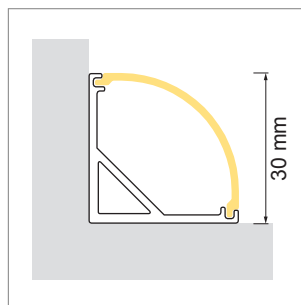

**Angolo - profilé d'angle**

- configurateur en ligne

	désignation	exécution	longueur	type
71.20018.50	confectionné	aluminium		
76.50091.50	profilé	aluminium	5000 mm	
76.50093.00	cache-lumière	opal	5000 mm	rond
76.50092.00	cache-lumière	opal	5000 mm	carré
76.50095.39	cache d'extrémité	gris clair		rond
76.50094.39	cache d'extrémité	gris clair		carré
76.50096.00	clip de montage	transparent		

**i** LED-Stripes commander séparément (pages A-1.15 - A-1.18).

**Lighting EB01 - profilé à encastrer**

- pour l'éclairage sur mesure des objets et des pièces
- configurateur en ligne

	désignation	exécution	longueur
71.20068.50	confectionné	aluminium	
76.50097.50	profilé	aluminium	3000 mm
76.50098.00	cache-lumière	opal	3000 mm
76.50099.50	cache d'extrémité	aluminium	

**i** LED-Stripes commander séparément (pages A-1.15 - A-1.18).

**Lighting AB11 - profilé en applique**

- pour l'éclairage sur mesure des objets et des pièces
- configurateur en ligne

	désignation	exécution	hauteur
71.20069.50	confectionné	aluminium	
76.50100.50	profilé	aluminium	3000 mm
76.50101.00	cache-lumière	opal	3000 mm
76.50102.50	cache d'extrémité	aluminium	