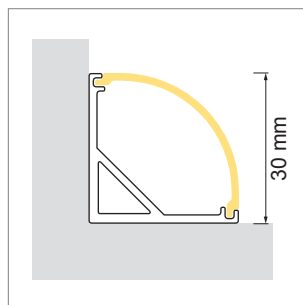

Angolo - profilé d'angle

- configurateur en ligne

	désignation	exécution	longueur	type
71.20018.50	confectionné	aluminium		
76.50091.50	profilé	aluminium	5000 mm	
76.50093.00	cache-lumière	opal	5000 mm	rond
76.50092.00	cache-lumière	opal	5000 mm	carré
76.50095.39	cache d'extrémité	gris clair		rond
76.50094.39	cache d'extrémité	gris clair		carré
76.50096.00	clip de montage	transparent		

i LED-Stripes commander séparément (pages A-1.15 - A-1.18).

**Lighting EB01 - profilé à encastrer**

- pour l'éclairage sur mesure des objets et des pièces
- configurateur en ligne

	désignation	exécution	longueur
71.20068.50	confectionné	aluminium	
76.50097.50	profilé	aluminium	3000 mm
76.50098.00	cache-lumière	opal	3000 mm
76.50099.50	cache d'extrémité	aluminium	

i LED-Stripes commander séparément (pages A-1.15 - A-1.18).

**Lighting AB11 - profilé en applique**

- pour l'éclairage sur mesure des objets et des pièces
- configurateur en ligne

	désignation	exécution	hauteur
71.20069.50	confectionné	aluminium	
76.50100.50	profilé	aluminium	3000 mm
76.50101.00	cache-lumière	opal	3000 mm
76.50102.50	cache d'extrémité	aluminium	