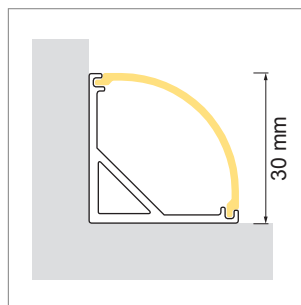

**Angolo - profilé d'angle**

- configurateur en ligne

	désignation	exécution	longueur	type
71.20018.50	confectionné	aluminium		
76.50091.50	profilé	aluminium	3000 mm	
76.50093.00	cache-lumière	opal	3000 mm	rond
76.50095.39	cache d'extrémité	gris clair		rond
76.50096.00	clip de montage	transparent		

**i** LED-Stripes commander séparément (pages A-1.15 - A-1.18).

**Lighting EB01 - profilé à encastrer**

- pour l'éclairage sur mesure des objets et des pièces
- configurateur en ligne

	désignation	exécution	longueur
71.20068.50	confectionné	aluminium	
76.50097.50	profilé	aluminium	3000 mm
76.50098.00	cache-lumière	opal	3000 mm
76.50099.50	cache d'extrémité	aluminium	

**i** LED-Stripes commander séparément (pages A-1.15 - A-1.18).

**Lighting AB11 - profilé en applique**

- pour l'éclairage sur mesure des objets et des pièces
- configurateur en ligne

	désignation	exécution	hauteur
71.20069.50	confectionné	aluminium	
76.50100.50	profilé	aluminium	3000 mm
76.50101.00	cache-lumière	opal	3000 mm
76.50102.50	cache d'extrémité	aluminium	