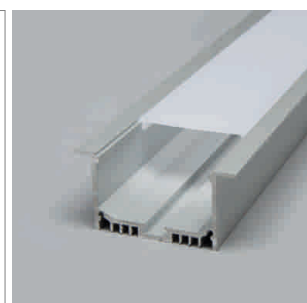

Angolo - profilé d'angle

- configurateur en ligne

	désignation	exécution	longueur	type
71.20018.50	confectionné	aluminium		
76.50091.50	profilé	aluminium	5000 mm	
76.50093.00	cache-lumière	opal	5000 mm	rond
76.50092.00	cache-lumière	opal	5000 mm	carré
76.50095.39	cache d'extrémité	gris clair		rond
76.50094.39	cache d'extrémité	gris clair		carré
76.50096.00	clip de montage	transparent		

i LED-Stripes commander séparément (pages A-1.15 - A-1.18).

**Lighting EB01 - profilé à encastrer**

- pour l'éclairage sur mesure des objets et des pièces
- configurateur en ligne

	désignation	exécution	longueur
71.20068.50	confectionné	aluminium	
76.50097.50	profilé	aluminium	3000 mm
76.50098.00	cache-lumière	opal	3000 mm
76.50099.50	cache d'extrémité	aluminium	

i LED-Stripes commander séparément (pages A-1.15 - A-1.18).

**Lighting AB11 - profilé en applique**

- pour l'éclairage sur mesure des objets et des pièces
- configurateur en ligne

	désignation	exécution	hauteur
71.20069.50	confectionné	aluminium	
76.50100.50	profilé	aluminium	3000 mm
76.50101.00	cache-lumière	opal	3000 mm
76.50102.50	cache d'extrémité	aluminium	