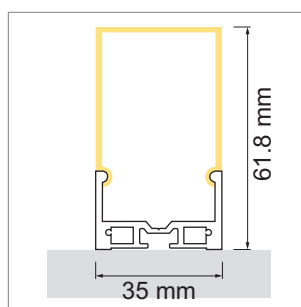

Lighting AB11 - profilé en applique

- pour l'éclairage sur mesure des objets et des pièces
- configurateur en ligne

	désignation	exécution	hauteur
71.20069.50	confectionné	aluminium	
76.50100.50	profilé	aluminium	3000 mm
76.50101.00	cache-lumière	opal	3000 mm
76.50102.50	cache d'extrémité	aluminium	

i LED-Stripes commander séparément (pages A-1.15 - A-1.18).