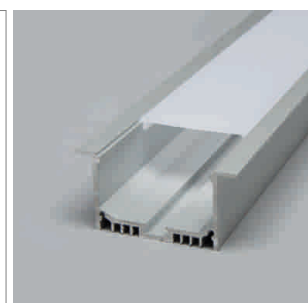

**Angolo - profilé d'angle**

- configurateur en ligne

	désignation	exécution	longueur	type
71.20018.50	confectionné	aluminium		
76.50091.50	profilé	aluminium	3000 mm	
76.50093.00	cache-lumière	opal	3000 mm	rond
76.50095.39	cache d'extrémité	gris clair		rond
76.50096.00	clip de montage	transparent		

**i** LED-Stripes commander séparément (pages A-1.15 - A-1.18).

**Lighting EB01 - profilé à encastrer**

- pour l'éclairage sur mesure des objets et des pièces
- configurateur en ligne

	désignation	exécution	longueur
71.20068.50	confectionné	aluminium	
76.50097.50	profilé	aluminium	3000 mm
76.50098.00	cache-lumière	opal	3000 mm
76.50099.50	cache d'extrémité	aluminium	

**i** LED-Stripes commander séparément (pages A-1.15 - A-1.18).

**Lighting AB11 - profilé en applique**

- pour l'éclairage sur mesure des objets et des pièces
- configurateur en ligne

	désignation	exécution	hauteur
71.20069.50	confectionné	aluminium	
76.50100.50	profilé	aluminium	3000 mm
76.50101.00	cache-lumière	opal	3000 mm
76.50102.50	cache d'extrémité	aluminium	