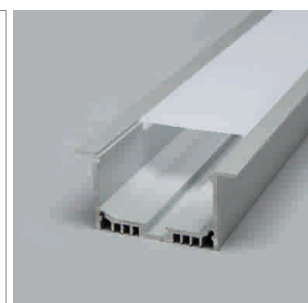

Angolo - profilé d'angle

- Online-Konfigurator

	désignation	exécution	longueur	type
71.20018.50	confectionné	aluminium		
76.50091.50	profilé	aluminium	3000 mm	
76.50093.00	cache-lumière	opal	3000 mm	rond
76.50095.39	cache d'extrémité	gris clair		rond
76.50096.00	clip de montage	transparent		

i LED-Stripes commander séparément (pages A-1.15 - A-1.18).

**Lighting EB01 - profilé à encastrer**

- pour l'éclairage sur mesure des objets et des pièces
- Online-Konfigurator

	désignation	exécution	longueur
71.20068.50	confectionné	aluminium	
76.50097.50	profilé	aluminium	3000 mm
76.50098.00	cache-lumière	opal	3000 mm
76.50099.50	cache d'extrémité	aluminium	

i LED-Stripes commander séparément (pages A-1.15 - A-1.18).

**Lighting AB11 - profilé en applique**

- pour l'éclairage sur mesure des objets et des pièces
- Online-Konfigurator

	désignation	exécution	hauteur
71.20069.50	confectionné	aluminium	
76.50100.50	profilé	aluminium	3000 mm
76.50101.00	cache-lumière	opal	3000 mm
76.50102.50	cache d'extrémité	aluminium	