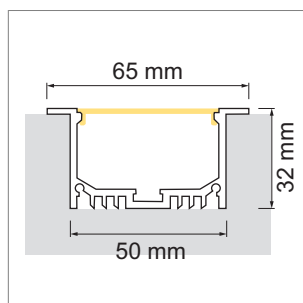

Angolo - profilé d'angle

- configurateur en ligne

	désignation	exécution	longueur	type
71.20018.50	confectionné	aluminium		
76.50091.50	profilé	aluminium	5000 mm	
76.50093.00	cache-lumière	opal	5000 mm	rond
76.50092.00	cache-lumière	opal	5000 mm	carré
76.50095.39	cache d'extrémité	gris clair		rond
76.50094.39	cache d'extrémité	gris clair		carré
76.50096.00	clip de montage	transparent		

i LED-Stripes commander séparément (pages A-1.15 - A-1.18).

**Lighting EB01 - profilé à encastrer**

- pour l'éclairage sur mesure des objets et des pièces
- configurateur en ligne

	désignation	exécution	longueur
71.20068.50	confectionné	aluminium	
76.50097.50	profilé	aluminium	3000 mm
76.50098.00	cache-lumière	opal	3000 mm
76.50099.50	cache d'extrémité	aluminium	

i LED-Stripes commander séparément (pages A-1.15 - A-1.18).

**Lighting AB11 - profilé en applique**

- pour l'éclairage sur mesure des objets et des pièces
- configurateur en ligne

	désignation	exécution	hauteur
71.20069.50	confectionné	aluminium	
76.50100.50	profilé	aluminium	3000 mm
76.50101.00	cache-lumière	opal	3000 mm
76.50102.50	cache d'extrémité	aluminium	