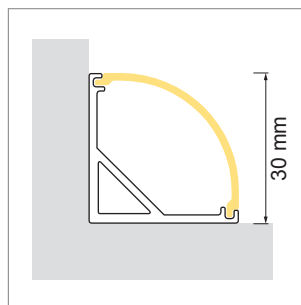

Angolo - profilé d'angle

- Online-Konfigurator

	désignation	exécution	longueur	type
71.20018.50	confectionné	aluminium		
76.50091.50	profilé	aluminium	3000 mm	
76.50093.00	cache-lumière	opal	3000 mm	rond
76.50095.39	cache d'extrémité	gris clair		rond
76.50096.00	clip de montage	transparent		

i LED-Stripes commander séparément (pages A-1.15 - A-1.18).

**Lighting EB01 - profilé à encastrer**

- pour l'éclairage sur mesure des objets et des pièces
- Online-Konfigurator

	désignation	exécution	longueur
71.20068.50	confectionné	aluminium	
76.50097.50	profilé	aluminium	3000 mm
76.50098.00	cache-lumière	opal	3000 mm
76.50099.50	cache d'extrémité	aluminium	

i LED-Stripes commander séparément (pages A-1.15 - A-1.18).

**Lighting AB11 - profilé en applique**

- pour l'éclairage sur mesure des objets et des pièces
- Online-Konfigurator

	désignation	exécution	hauteur
71.20069.50	confectionné	aluminium	
76.50100.50	profilé	aluminium	3000 mm
76.50101.00	cache-lumière	opal	3000 mm
76.50102.50	cache d'extrémité	aluminium	