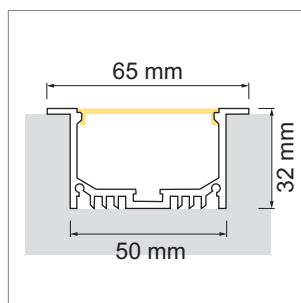

Angolo - profilé d'angle

- Online-Konfigurator

	désignation	exécution	longueur	type
71.20018.50	confectionné	aluminium		
76.50091.50	profilé	aluminium	3000 mm	
76.50093.00	cache-lumière	opal	3000 mm	rond
76.50095.39	cache d'extrémité	gris clair		rond
76.50096.00	clip de montage	transparent		

i LED-Stripes commander séparément (pages A-1.15 - A-1.18).

**Lighting EB01 - profilé à encastrer**

- pour l'éclairage sur mesure des objets et des pièces
- Online-Konfigurator

	désignation	exécution	longueur
71.20068.50	confectionné	aluminium	
76.50097.50	profilé	aluminium	3000 mm
76.50098.00	cache-lumière	opal	3000 mm
76.50099.50	cache d'extrémité	aluminium	

i LED-Stripes commander séparément (pages A-1.15 - A-1.18).

**Lighting AB11 - profilé en applique**

- pour l'éclairage sur mesure des objets et des pièces
- Online-Konfigurator

	désignation	exécution	hauteur
71.20069.50	confectionné	aluminium	
76.50100.50	profilé	aluminium	3000 mm
76.50101.00	cache-lumière	opal	3000 mm
76.50102.50	cache d'extrémité	aluminium	