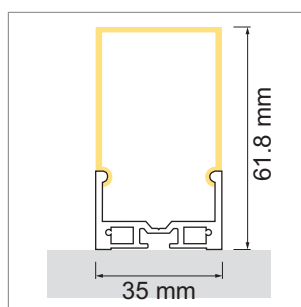

Lighting AB11 - profilé en applique

- pour l'éclairage sur mesure des objets et des pièces
- Online-Konfigurator

	désignation	exécution	hauteur
71.20069.50	confectionné	aluminium	
76.50100.50	profilé	aluminium	3000 mm
76.50101.00	cache-lumière	opal	3000 mm
76.50102.50	cache d'extrémité	aluminium	

i LED-Stripes commander séparément (pages A-1.15 - A-1.18).