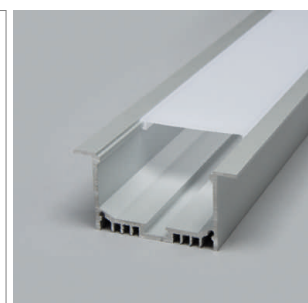

**Angolo - profilé d'angle**

- configurateur en ligne

	désignation	exécution	longueur	type
71.20018.50	confectionné	aluminium		
76.50091.50	profilé	aluminium	5000 mm	
76.50093.00	cache-lumière	opal	5000 mm	rond
76.50092.00	cache-lumière	opal	5000 mm	carré
76.50095.39	cache d'extrémité	gris clair		rond
76.50094.39	cache d'extrémité	gris clair		carré
76.50096.00	clip de montage	transparent		

**i** LED-Stripes commander séparément (pages A-1.15 - A-1.18).

**Lighting EB01 - profilé à encastrer**

- pour l'éclairage sur mesure des objets et des pièces
- configurateur en ligne

	désignation	exécution	longueur
71.20068.50	confectionné	aluminium	
76.50097.50	profilé	aluminium	3000 mm
76.50098.00	cache-lumière	opal	3000 mm
76.50099.50	cache d'extrémité	aluminium	

**i** LED-Stripes commander séparément (pages A-1.15 - A-1.18).

**Lighting AB11 - profilé en applique**

- pour l'éclairage sur mesure des objets et des pièces
- configurateur en ligne

	désignation	exécution	hauteur
71.20069.50	confectionné	aluminium	
76.50100.50	profilé	aluminium	3000 mm
76.50101.00	cache-lumière	opal	3000 mm
76.50102.50	cache d'extrémité	aluminium	