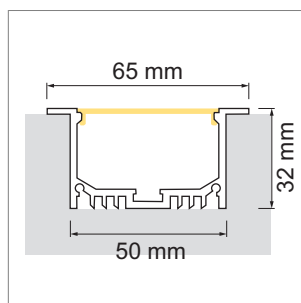

**Angolo - profilé d'angle**

- configurateur en ligne

	désignation	exécution	longueur	type
71.20018.50	confectionné	aluminium		
76.50091.50	profilé	aluminium	5000 mm	
76.50093.00	cache-lumière	opal	5000 mm	rond
76.50092.00	cache-lumière	opal	5000 mm	carré
76.50095.39	cache d'extrémité	gris clair		rond
76.50094.39	cache d'extrémité	gris clair		carré
76.50096.00	clip de montage	transparent		

**i** LED-Stripes commander séparément (pages A-1.15 - A-1.18).

**Lighting EB01 - profilé à encastrer**

- pour l'éclairage sur mesure des objets et des pièces
- configurateur en ligne

	désignation	exécution	longueur
71.20068.50	confectionné	aluminium	
76.50097.50	profilé	aluminium	3000 mm
76.50098.00	cache-lumière	opal	3000 mm
76.50099.50	cache d'extrémité	aluminium	

**i** LED-Stripes commander séparément (pages A-1.15 - A-1.18).

**Lighting AB11 - profilé en applique**

- pour l'éclairage sur mesure des objets et des pièces
- configurateur en ligne

	désignation	exécution	hauteur
71.20069.50	confectionné	aluminium	
76.50100.50	profilé	aluminium	3000 mm
76.50101.00	cache-lumière	opal	3000 mm
76.50102.50	cache d'extrémité	aluminium	