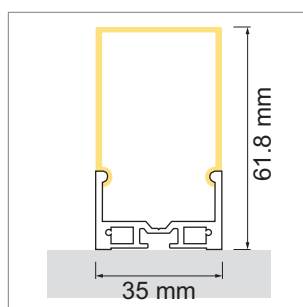

Lighting AB11 - profilé en applique

- pour l'éclairage sur mesure des objets et des pièces
- configurateur en ligne

	désignation	exécution	hauteur
71.20069.50	confectionné	aluminium	
76.50100.50	profilé	aluminium	3000 mm
76.50101.00	cache-lumière	opal	3000 mm
76.50102.50	cache d'extrémité	aluminium	

i LED-Stripes commander séparément (pages A-1.15 - A-1.18).