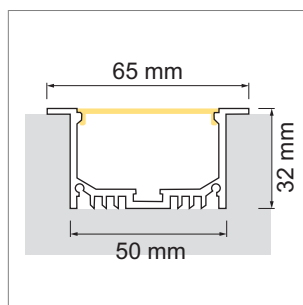

Angolo Eck-Aufbauprofil

- Online-Konfigurator

	Bezeichnung	Ausführung	Länge	Typ
71.20018.50	konfektioniert	Aluminium		
76.50091.50	Profil	Aluminium	5000 mm	
76.50093.00	Lichtblende	opal	5000 mm	rund
76.50092.00	Lichtblende	opal	5000 mm	eckig
76.50095.39	Endkappe	lichtgrau		rund
76.50094.39	Endkappe	lichtgrau		eckig
76.50096.00	Montageclip	transparent		

i LED-Stripes separat bestellen (Seite A-1.15 - A-1.18).

Lighting EB01 Einbauprofil

- für Objekt- und Raumbelichtung auf Mass
- Online-Konfigurator

	Bezeichnung	Ausführung	Länge
71.20068.50	konfektioniert	Aluminium	
76.50097.50	Profil	Aluminium	3000 mm
76.50098.00	Lichtblende	opal	3000 mm
76.50099.50	Endkappe	Aluminium	

i LED-Stripes separat bestellen (Seite A-1.15 - A-1.18).

Lighting AB11 Aufbauprofil

- für Objekt- und Raumbelichtung auf Mass
- Online-Konfigurator

	Bezeichnung	Ausführung	Höhe
71.20069.50	konfektioniert	Aluminium	
76.50100.50	Profil	Aluminium	3000 mm
76.50101.00	Lichtblende	opal	3000 mm
76.50102.50	Endkappe	Aluminium	