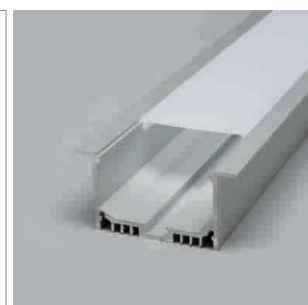

Angolo Eck-Aufbauprofil

- Online-Konfigurator

	Bezeichnung	Ausführung	Länge	Typ
71.20018.50	konfektioniert	Aluminium		
76.50091.50	Profil	Aluminium	5000 mm	
76.50093.00	Lichtblende	opal	5000 mm	rund
76.50092.00	Lichtblende	opal	5000 mm	eckig
76.50095.39	Endkappe	lichtgrau		rund
76.50094.39	Endkappe	lichtgrau		eckig
76.50096.00	Montageclip	transparent		

i LED-Stripes separat bestellen (Seite A-1.15 - A-1.18).

Lighting EB01 Einbauprofil

- für Objekt- und Raumbelichtung auf Mass
- Online-Konfigurator

	Bezeichnung	Ausführung	Länge
71.20068.50	konfektioniert	Aluminium	
76.50097.50	Profil	Aluminium	3000 mm
76.50098.00	Lichtblende	opal	3000 mm
76.50099.50	Endkappe	Aluminium	

i LED-Stripes separat bestellen (Seite A-1.15 - A-1.18).

Lighting AB11 Aufbauprofil

- für Objekt- und Raumbelichtung auf Mass
- Online-Konfigurator

	Bezeichnung	Ausführung	Höhe
71.20069.50	konfektioniert	Aluminium	
76.50100.50	Profil	Aluminium	3000 mm
76.50101.00	Lichtblende	opal	3000 mm
76.50102.50	Endkappe	Aluminium	