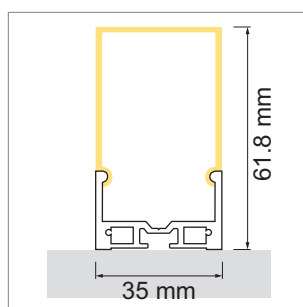

Lighting AB11 Aufbauprofil

- für Objekt- und Raumbelichtung auf Mass
- Online-Konfigurator

	Bezeichnung	Ausführung	Höhe
71.20069.50	konfektioniert	Aluminium	
76.50100.50	Profil	Aluminium	3000 mm
76.50101.00	Lichtblende	opal	3000 mm
76.50102.50	Endkappe	Aluminium	

i LED-Stripes separat bestellen (Seite A-1.15 - A-1.18).