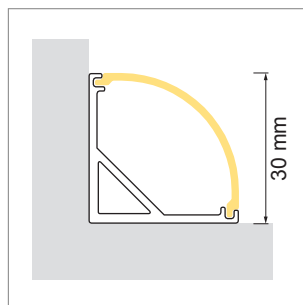

Angolo Eck-Aufbauprofil

- Online-Konfigurator

	Bezeichnung	Ausführung	Länge	Typ
71.20018.50	konfektioniert	Aluminium		
76.50091.50	Profil	Aluminium	5000 mm	
76.50093.00	Lichtblende	opal	5000 mm	rund
76.50092.00	Lichtblende	opal	5000 mm	eckig
76.50095.39	Endkappe	lichtgrau		rund
76.50094.39	Endkappe	lichtgrau		eckig
76.50096.00	Montageclip	transparent		

i LED-Stripes separat bestellen (Seite A-1.15 - A-1.18).

Lighting EB01 Einbauprofil

- für Objekt- und Raumbelichtung auf Mass
- Online-Konfigurator

	Bezeichnung	Ausführung	Länge
71.20068.50	konfektioniert	Aluminium	
76.50097.50	Profil	Aluminium	3000 mm
76.50098.00	Lichtblende	opal	3000 mm
76.50099.50	Endkappe	Aluminium	

i LED-Stripes separat bestellen (Seite A-1.15 - A-1.18).

Lighting AB11 Aufbauprofil

- für Objekt- und Raumbelichtung auf Mass
- Online-Konfigurator

	Bezeichnung	Ausführung	Höhe
71.20069.50	konfektioniert	Aluminium	
76.50100.50	Profil	Aluminium	3000 mm
76.50101.00	Lichtblende	opal	3000 mm
76.50102.50	Endkappe	Aluminium	