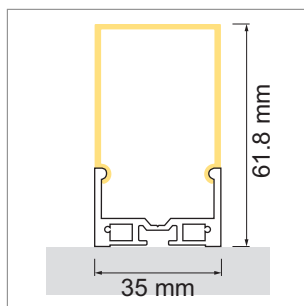

Lighting AB11 Aufbauprofil

- für Objekt- und Raumbelichtung auf Mass
- Online-Konfigurator

	Bezeichnung	Ausführung	Höhe
71.20069.50	konfektioniert	Aluminium	
76.50100.50	Profil	Aluminium	3000 mm
76.50101.00	Lichtblende	opal	3000 mm
76.50102.50	Endkappe	Aluminium	

i LED-Stripes separat bestellen (Seite A-1.15 - A-1.18).