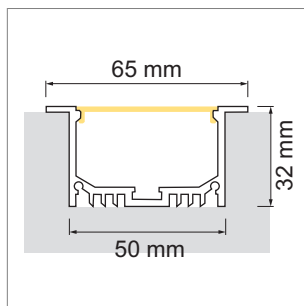

Angolo Eck-Aufbauprofil

- Online-Konfigurator

	Bezeichnung	Ausführung	Länge	Typ
71.20018.50	konfektioniert	Aluminium		
76.50091.50	Profil	Aluminium	3000 mm	
76.50093.00	Lichtblende	opal	3000 mm	rund
76.50095.39	Endkappe	lichtgrau		rund
76.50096.00	Montageclip	transparent		

i LED-Stripes separat bestellen (Seite A-1.15 - A-1.18).

Lighting EB01 Einbauprofil

- für Objekt- und Raumbelichtung auf Mass
- Online-Konfigurator

	Bezeichnung	Ausführung	Länge
71.20068.50	konfektioniert	Aluminium	
76.50097.50	Profil	Aluminium	3000 mm
76.50098.00	Lichtblende	opal	3000 mm
76.50099.50	Endkappe	Aluminium	

i LED-Stripes separat bestellen (Seite A-1.15 - A-1.18).

Lighting AB11 Aufbauprofil

- für Objekt- und Raumbelichtung auf Mass
- Online-Konfigurator

	Bezeichnung	Ausführung	Höhe
71.20069.50	konfektioniert	Aluminium	
76.50100.50	Profil	Aluminium	3000 mm
76.50101.00	Lichtblende	opal	3000 mm
76.50102.50	Endkappe	Aluminium	