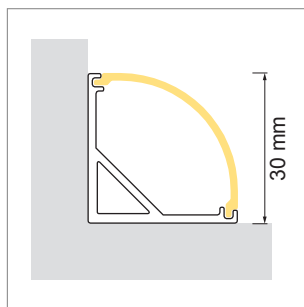

Angolo Eck-Aufbauprofil

- Online-Konfigurator

	Bezeichnung	Ausführung	Länge	Typ
71.20018.50	konfektioniert	Aluminium		
76.50091.50	Profil	Aluminium	3000 mm	
76.50093.00	Lichtblende	opal	3000 mm	rund
76.50095.39	Endkappe	lichtgrau		rund
76.50096.00	Montageclip	transparent		

i LED-Stripes separat bestellen (Seite A-1.15 - A-1.18).

Lighting EB01 Einbauprofil

- für Objekt- und Raumbelichtung auf Mass
- Online-Konfigurator

	Bezeichnung	Ausführung	Länge
71.20068.50	konfektioniert	Aluminium	
76.50097.50	Profil	Aluminium	3000 mm
76.50098.00	Lichtblende	opal	3000 mm
76.50099.50	Endkappe	Aluminium	

i LED-Stripes separat bestellen (Seite A-1.15 - A-1.18).

Lighting AB11 Aufbauprofil

- für Objekt- und Raumbelichtung auf Mass
- Online-Konfigurator

	Bezeichnung	Ausführung	Höhe
71.20069.50	konfektioniert	Aluminium	
76.50100.50	Profil	Aluminium	3000 mm
76.50101.00	Lichtblende	opal	3000 mm
76.50102.50	Endkappe	Aluminium	