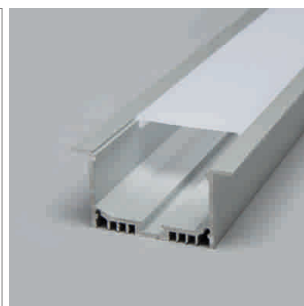

Angolo Eck-Aufbauprofil

- Online-Konfigurator

	Bezeichnung	Ausführung	Länge	Typ
71.20018.50	konfektioniert	Aluminium		
76.50091.50	Profil	Aluminium	3000 mm	
76.50093.00	Lichtblende	opal	3000 mm	rund
76.50095.39	Endkappe	lichtgrau		rund
76.50096.00	Montageclip	transparent		

i LED-Stripes separat bestellen (Seite A-1.15 - A-1.18).

Lighting EB01 Einbauprofil

- für Objekt- und Raumbelichtung auf Mass
- Online-Konfigurator

	Bezeichnung	Ausführung	Länge
71.20068.50	konfektioniert	Aluminium	
76.50097.50	Profil	Aluminium	3000 mm
76.50098.00	Lichtblende	opal	3000 mm
76.50099.50	Endkappe	Aluminium	

i LED-Stripes separat bestellen (Seite A-1.15 - A-1.18).

Lighting AB11 Aufbauprofil

- für Objekt- und Raumbelichtung auf Mass
- Online-Konfigurator

	Bezeichnung	Ausführung	Höhe
71.20069.50	konfektioniert	Aluminium	
76.50100.50	Profil	Aluminium	3000 mm
76.50101.00	Lichtblende	opal	3000 mm
76.50102.50	Endkappe	Aluminium	