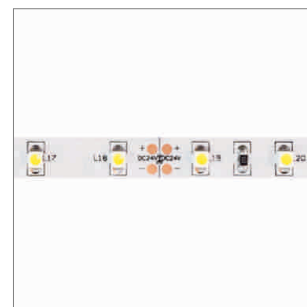

## LED-Strip - Low, Leo

### Low LED-Strip flex 24 volt DC

- LED per meter: 60
- LED intersection point: every 100 mm
- protection class: IP20

	watts/m	couleur lumière	lumen/m	Index Ra	angle	longueur
<a href="#">76.50300.30</a>	4.8 W	3000 K	374 lm	80 Ra	120 °	5000 mm
<a href="#">76.50300.40</a>	4.8 W	4000 K	374 lm	80 Ra	120 °	5000 mm

### Leo LED-Strip flex 24 volt DC

- LED par mètre: 120
- Point pous d'intersection de LED: tous les 50 mm
- protection class: IP20

	watts/m	couleur lumière	lumen/m	Index Ra	angle	longueur
<a href="#">76.50301.30</a>	9.6 W	3000 K	576 lm	80 Ra	120 °	5000 mm
<a href="#">76.50301.40</a>	9.6 W	4000 K	576 lm	80 Ra	120 °	5000 mm