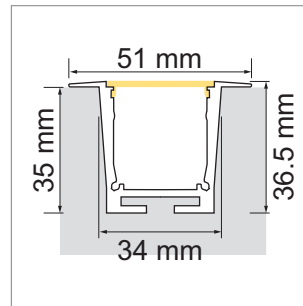

**Lumino EB01 - profilé à encastrer**

- pour l'éclairage sur mesure des objets et des pièces
- configurateur pour luminaires LED
- Online-Konfigurator

	désignation	exécution	longueur
71.20078.50	confectionné	aluminium	
76.50084.50	profilé	aluminium	6000 mm
76.50085.00	cache-lumière	opal	6000 mm
76.50086.39	cache d'extrémité	gris clair	

**i** LED-Stripes commander séparément (pages A-1.15 - A-1.18).

**Lumino EB11 - profilé en applique**

- pour l'éclairage sur mesure des objets et des pièces
- configurateur pour luminaires LED
- Online-Konfigurator

	désignation	exécution	longueur
71.20079.50	confectionné	aluminium	
76.50087.50	profilé	aluminium	6000 mm
76.50088.00	cache-lumière	opal	6000 mm
76.50089.39	cache d'extrémité	gris clair	
76.50090.10	clip de montage	acier inox	