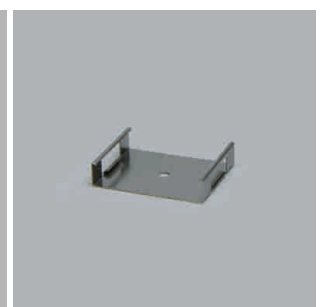

Lumino EB11 - profilé en applique

- pour l'éclairage sur mesure des objets et des pièces
- configurateur pour luminaires LED
- Online-Konfigurator

	désignation	exécution	longueur
71.20079.50	confectionné	aluminium	
76.50087.50	profilé	aluminium	6000 mm
76.50088.00	cache-lumière	opal	6000 mm
76.50089.39	cache d'extrémité	gris clair	
76.50090.10	clip de montage	acier inox	

i LED-Strip commander séparément (pages A-1.15 - A-1.18).