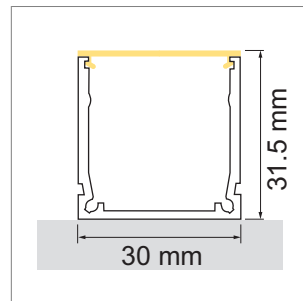

Lumino EB11 - profilé en applique

- pour l'éclairage sur mesure des objets et des pièces
- configurateur pour luminaires LED
- Online-Konfigurator

	désignation	exécution	longueur
71.20079.50	confectionné	aluminium	
76.50087.50	profilé	aluminium	6000 mm
76.50088.00	cache-lumière	opal	6000 mm
76.50089.39	cache d'extrémité	gris clair	
76.50090.10	clip de montage	acier inox	

i LED-Strip commander séparément (pages A-1.15 - A-1.18).