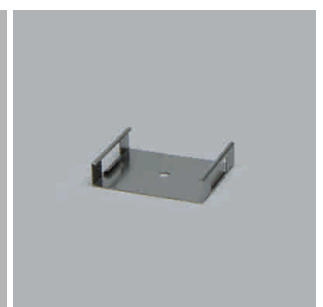

Lumino AB11 LED-Aufbauleuchte, Aufbauprofil

- für Objekt- und Raumbelichtung auf Mass
- LED-Leuchten-Konfigurator
- Online-Konfigurator

	Bezeichnung	Ausführung	Länge
71.20079.50	konfektioniert	Aluminium	
76.50087.50	Profil	Aluminium	6000 mm
76.50088.00	Lichtblende	opal	6000 mm
76.50089.39	Endkappe	lichtgrau	
76.50090.10	Montageclip	Edelstahl	

i LED-Stripes separat bestellen (Seite A-1.15 - A-1.18).