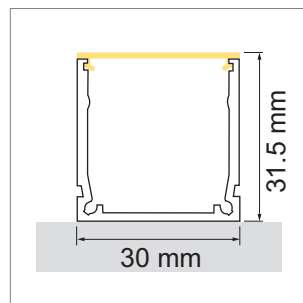

Lumino AB11 LED-Aufbauleuchte, Aufbauprofil

- für Objekt- und Raumbelichtung auf Mass
- LED-Leuchten-Konfigurator
- Online-Konfigurator

	Bezeichnung	Ausführung	Länge
71.20079.50	konfektioniert	Aluminium	
76.50087.50	Profil	Aluminium	6000 mm
76.50088.00	Lichtblende	opal	6000 mm
76.50089.39	Endkappe	lichtgrau	
76.50090.10	Montageclip	Edelstahl	

i LED-Stripes separat bestellen (Seite A-1.15 - A-1.18).