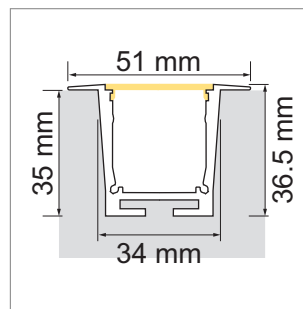

Lumino EB01 LED-Decken-Einbauleuchte

- für Objekt- und Raumbelichtung auf Mass
- LED-Leuchten-Konfigurator
- Online-Konfigurator

	Bezeichnung	Ausführung	Länge
71.20078.50	konfektioniert	Aluminium	
76.50084.50	Profil	Aluminium	6000 mm
76.50085.00	Lichtblende	opal	6000 mm
76.50086.39	Endkappe	lichtgrau	

i LED-Stripes separat bestellen (Seite A-1.15 - A-1.18).

Lumino AB11 LED-Aufbauleuchte, Aufbauprofil

- für Objekt- und Raumbelichtung auf Mass
- LED-Leuchten-Konfigurator
- Online-Konfigurator

	Bezeichnung	Ausführung	Länge
71.20079.50	konfektioniert	Aluminium	
76.50087.50	Profil	Aluminium	6000 mm
76.50088.00	Lichtblende	opal	6000 mm
76.50089.39	Endkappe	lichtgrau	
76.50090.10	Montageclip	Edelstahl	