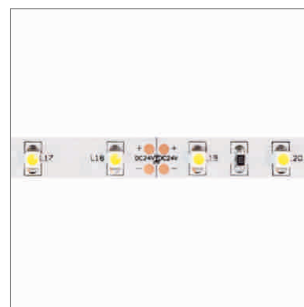

LED Profilleuchten

LED-Strip - Low, Leo

Low LED-Strip flex 24 Volt DC

- LED pro Meter: 60
- LED-Schnittpunkt: alle 100 mm
- Schutzart: IP20

	Watt/m	Lichtfarbe	Lumen/m	Index Ra	Winkel	Länge
76.50300.30	4.8 W	3000 K	374 lm	80 Ra	120 °	5000 mm
76.50300.40	4.8 W	4000 K	374 lm	80 Ra	120 °	5000 mm

i Für Aluprofile:

- Bano, Cover, Delta, Derby, Mano, Manico, Railo, Slim, Tango, Tec
- Profile separat bestellen (Seite A-1.01 - A-1.11), Netzteil (Seite A-1.16), Dimmmodul (Seite A-1.16 - A-1.17).

Leo LED-Strip flex 24 Volt DC

- LED pro Meter: 120
- LED-Schnittpunkt: alle 50 mm
- Schutzart: IP20

	Watt/m	Lichtfarbe	Lumen/m	Index Ra	Winkel	Länge
76.50301.30	9.6 W	3000 K	576 lm	80 Ra	120 °	5000 mm
76.50301.40	9.6 W	4000 K	576 lm	80 Ra	120 °	5000 mm

i Für Aluprofile:

- Bano, Cover, Delta, Derby, Free, Mano, Manico, Railo, Slim, Tango, Tec
- Profile separat bestellen (Seite A-1.01 - A-1.11), Netzteil (Seite A-1.16), Dimmmodul (Seite A-1.16 - A-1.17).