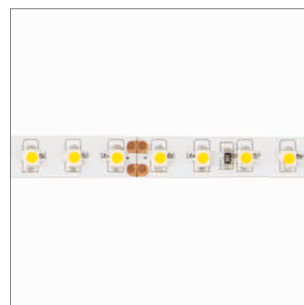

LED Profilleuchten

LED-Strip - Low, Leo

Low LED-Strip flex 24 Volt DC

- LED pro Meter: 60
- LED-Schnittpunkt: alle 100 mm
- Schutzart: IP20

	Watt/m	Lichtfarbe	Lumen/m	Index Ra	Winkel	Länge
76.50300.30	4.8 W	3000 K	374 lm	80 Ra	120 °	5000 mm
76.50300.40	4.8 W	4000 K	374 lm	80 Ra	120 °	5000 mm

i Für Aluprofile:

- Bano, Cover, Delta, Derby, Mano, Manico, Railo, Slim, Tango, Tec
- Profile separat bestellen (Seite A-1.01 - A-1.11), Netzteil (Seite A-1.16), Dimmmodul (Seite A-1.16 - A-1.17).

Leo LED-Strip flex 24 Volt DC

- LED pro Meter: 120
- LED-Schnittpunkt: alle 50 mm
- Schutzart: IP20

	Watt/m	Lichtfarbe	Lumen/m	Index Ra	Winkel	Länge
76.50301.30	9.6 W	3000 K	576 lm	80 Ra	120 °	5000 mm
76.50301.40	9.6 W	4000 K	576 lm	80 Ra	120 °	5000 mm

i Für Aluprofile:

- Bano, Cover, Delta, Derby, Free, Mano, Manico, Railo, Slim, Tango, Tec
- Profile separat bestellen (Seite A-1.01 - A-1.11), Netzteil (Seite A-1.16), Dimmmodul (Seite A-1.16 - A-1.17).