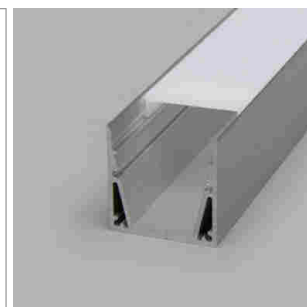

Designo - profilé en applique

- profilé en applique
- pour l'éclairage sur mesure des objets et des pièces
- Online-Konfigurator

	désignation	exécution	largeur	hauteur
71.20042.50	confectionné	aluminium	30 mm	30 mm

UP Down - profilé mural

- pour l'éclairage sur mesure des objets et des pièces

	désignation	exécution	longueur
71.20019.50	confectionné	aluminium	
76.50108.50	profilé	aluminium	3000 mm
76.50109.00	cache-lumière	blanc opal	3000 mm
76.50110.50	cache d'extrémité	aluminium	
76.50111.10	clip de montage	acier inox brossé fin	

i LED-Strip commander séparément (pages A-1.12 - A-1.15).

System-Channel - profilé en applique

- pour l'éclairage sur mesure des objets et des pièces

	désignation	exécution
71.20070.50	confectionné	aluminium

Light-Channel - profilé en alu

- pour lumière du haut et du bas
- pour l'éclairage sur mesure des objets et des pièces

	désignation	exécution	Text3
71.20043.50	confectionné	aluminium	70.0 mm

i • Projekter komplett als PDF downloaden