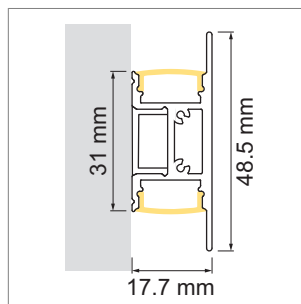

Designo - profilé en applique

- profilé en applique
- pour l'éclairage sur mesure des objets et des pièces
- Online-Konfigurator

	désignation	exécution	largeur	hauteur
71.20042.50	confectionné	aluminium	30 mm	30 mm

UP Down - profilé mural

- pour l'éclairage sur mesure des objets et des pièces

	désignation	exécution	longueur
71.20019.50	confectionné	aluminium	
76.50108.50	profilé	aluminium	3000 mm
76.50109.00	cache-lumière	blanc opal	3000 mm
76.50110.50	cache d'extrémité	aluminium	
76.50111.10	clip de montage	acier inox brossé fin	

i LED-Strip commander séparément (pages A-1.12 - A-1.15).

System-Channel - profilé en applique

- pour l'éclairage sur mesure des objets et des pièces

	désignation	exécution
71.20070.50	confectionné	aluminium

Light-Channel - profilé en alu

- pour lumière du haut et du bas
- pour l'éclairage sur mesure des objets et des pièces

	désignation	exécution	Text3
71.20043.50	confectionné	aluminium	70.0 mm

i • Projekter komplett als PDF downloaden