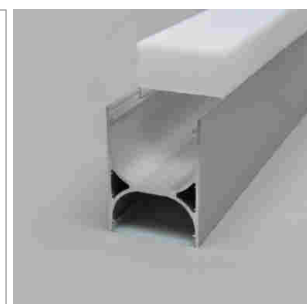

Designo - profilé en applique

- profilé en applique
- pour l'éclairage sur mesure des objets et des pièces
- Online-Konfigurator

	désignation	exécution	largeur	hauteur
71.20042.50	confectionné	aluminium	30 mm	30 mm

UP Down - profilé mural

- pour l'éclairage sur mesure des objets et des pièces

	désignation	exécution	longueur
71.20019.50	confectionné	aluminium	
76.50108.50	profilé	aluminium	3000 mm
76.50109.00	cache-lumière	blanc opal	3000 mm
76.50110.50	cache d'extrémité	aluminium	
76.50111.10	clip de montage	acier inox brossé fin	

i LED-Strip commander séparément (pages A-1.12 - A-1.15).

System-Channel - profilé en applique

- pour l'éclairage sur mesure des objets et des pièces

	désignation	exécution
71.20070.50	confectionné	aluminium

Light-Channel - profilé en alu

- pour lumière du haut et du bas
- pour l'éclairage sur mesure des objets et des pièces

	désignation	exécution	Text3
71.20043.50	confectionné	aluminium	70.0 mm

i • Projekter komplett als PDF downloaden