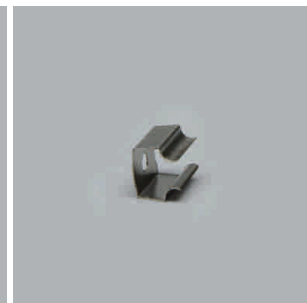

Designo - profilé en applique

- profilé en applique
- pour l'éclairage sur mesure des objets et des pièces
- Online-Konfigurator

	désignation	exécution	largeur	hauteur
71.20042.50	confectionné	aluminium	30 mm	30 mm

UP Down - profilé mural

- pour l'éclairage sur mesure des objets et des pièces

	désignation	exécution	longueur
71.20019.50	confectionné	aluminium	
76.50108.50	profilé	aluminium	3000 mm
76.50109.00	cache-lumière	blanc opal	3000 mm
76.50110.50	cache d'extrémité	aluminium	
76.50111.10	clip de montage	acier inox brossé fin	

i LED-Strip commander séparément (pages A-1.12 - A-1.15).

System-Channel - profilé en applique

- pour l'éclairage sur mesure des objets et des pièces

	désignation	exécution
71.20070.50	confectionné	aluminium

Light-Channel - profilé en alu

- pour lumière du haut et du bas
- pour l'éclairage sur mesure des objets et des pièces

	désignation	exécution	Text3
71.20043.50	confectionné	aluminium	70.0 mm

i • Projekter komplett als PDF downloaden