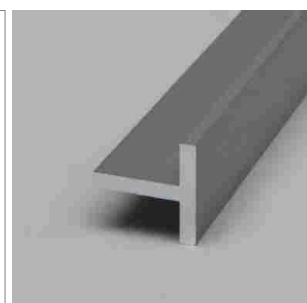

Free - tringle pour penderie

- configurateur pour luminaires LED
- Online-Konfigurator

	désignation	exécution	longueur
71.20035.50	confectionné	aluminium	
76.50079.50	profilé	aluminium	2000 mm
76.50080.00	cache-lumière	opal	2000 mm
76.50081.39	clip de fixation	gris clair	droit
76.50082.39	clip de fixation	gris clair	gauche
76.50083.39	clip de fixation	gris clair	centre

i LED-Stripes commander séparément (pages A-1.15 - A-1.18).

**Chaidor Train - profilé reling en alu**

- profilé reling sur mesure
- Online-Konfigurator

	désignation	exécution	largeur	hauteur
71.20014.05	confectionné	effet inox	35 mm	25 mm

**Tobas - profil mural d'étagère**

- pour l'éclairage sur mesure des étagères
- configurateur pour luminaires LED
- Online-Konfigurator

	désignation	exécution	largeur	hauteur
71.20034.50	confectionné	aluminium	35 mm	50 mm