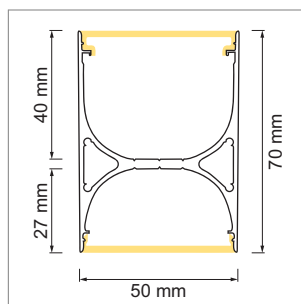

Designo - profilé en applique

- profilé en applique
- pour l'éclairage sur mesure des objets et des pièces
- Online-Konfigurator

	désignation	exécution	largeur	hauteur
71.20042.50	confectionné	aluminium	30 mm	30 mm

UP Down - profilé mural

- pour l'éclairage sur mesure des objets et des pièces

	désignation	exécution	longueur
71.20019.50	confectionné	aluminium	
76.50108.50	profilé	aluminium	3000 mm
76.50109.00	cache-lumière	blanc opal	3000 mm
76.50110.50	cache d'extrémité	aluminium	
76.50111.10	clip de montage	acier inox brossé fin	

i LED-Strip commander séparément (pages A-1.12 - A-1.15).

System-Channel - profilé en applique

- pour l'éclairage sur mesure des objets et des pièces

	désignation	exécution
71.20070.50	confectionné	aluminium

Light-Channel - profilé en alu

- pour lumière du haut et du bas
- pour l'éclairage sur mesure des objets et des pièces

	désignation	exécution	Text3
71.20043.50	confectionné	aluminium	70.0 mm

i • Projekter komplett als PDF downloaden