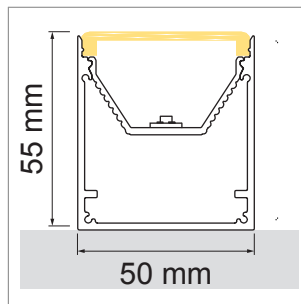

Designo - profilé en applique

- profilé en applique
- pour l'éclairage sur mesure des objets et des pièces
- Online-Konfigurator

	désignation	exécution	largeur	hauteur
71.20042.50	confectionné	aluminium	30 mm	30 mm

UP Down - profilé mural

- pour l'éclairage sur mesure des objets et des pièces

	désignation	exécution	longueur
71.20019.50	confectionné	aluminium	
76.50108.50	profilé	aluminium	3000 mm
76.50109.00	cache-lumière	blanc opal	3000 mm
76.50110.50	cache d'extrémité	aluminium	
76.50111.10	clip de montage	acier inox brossé fin	

i LED-Strip commander séparément (pages A-1.12 - A-1.15).

System-Channel - profilé en applique

- pour l'éclairage sur mesure des objets et des pièces

	désignation	exécution
71.20070.50	confectionné	aluminium

Light-Channel - profilé en alu

- pour lumière du haut et du bas
- pour l'éclairage sur mesure des objets et des pièces

	désignation	exécution	Text3
71.20043.50	confectionné	aluminium	70.0 mm

i • Projekter komplett als PDF downloaden