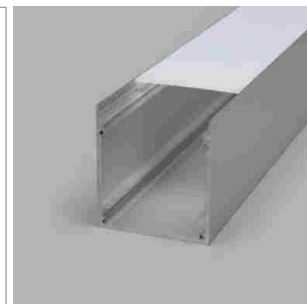

Designo - profilé en applique

- profilé en applique
- pour l'éclairage sur mesure des objets et des pièces
- Online-Konfigurator

	désignation	exécution	largeur	hauteur
71.20042.50	confectionné	aluminium	30 mm	30 mm

UP Down - profilé mural

- pour l'éclairage sur mesure des objets et des pièces

	désignation	exécution	longueur
71.20019.50	confectionné	aluminium	
76.50108.50	profilé	aluminium	3000 mm
76.50109.00	cache-lumière	blanc opal	3000 mm
76.50110.50	cache d'extrémité	aluminium	
76.50111.10	clip de montage	acier inox brossé fin	

i LED-Strip commander séparément (pages A-1.12 - A-1.15).

System-Channel - profilé en applique

- pour l'éclairage sur mesure des objets et des pièces

	désignation	exécution
71.20070.50	confectionné	aluminium

Light-Channel - profilé en alu

- pour lumière du haut et du bas
- pour l'éclairage sur mesure des objets et des pièces

	désignation	exécution	Text3
71.20043.50	confectionné	aluminium	70.0 mm

i • Projekter komplett als PDF downloaden