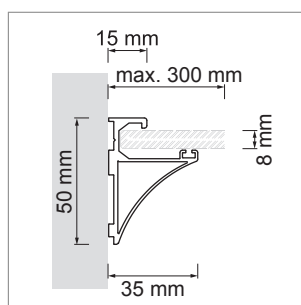

**Free - tringle pour penderie**

- configurateur pour luminaires LED
- configurateur en ligne

	désignation	exécution	longueur
<a href="#">71.20035.50</a>	confectionné	aluminium	
<a href="#">76.50079.50</a>	profilé	aluminium	2000 mm
<a href="#">76.50080.00</a>	cache-lumière	opal	2500 mm
<a href="#">76.50081.39</a>	clip de fixation	gris clair	droit
<a href="#">76.50082.39</a>	clip de fixation	gris clair	gauche
<a href="#">76.50083.39</a>	clip de fixation	gris clair	centre

**i** LED-Stripes commander séparément (pages A-1.15 - A-1.18).

**Chaidor Train - profilé reling en alu**

- profilé reling sur mesure
- configurateur en ligne

	désignation	exécution	largeur	hauteur
<a href="#">71.20014.05</a>	confectionné	effet inox	35 mm	25 mm

**Tobas - profil mural d'étagère**

- pour l'éclairage sur mesure des étagères
- configurateur pour luminaires LED
- configurateur en ligne

	désignation	exécution	largeur	hauteur
<a href="#">71.20034.50</a>	confectionné	aluminium	35 mm	50 mm