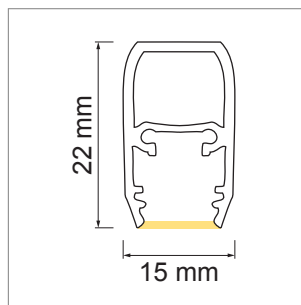

Free - tringle pour penderie

- configurateur pour luminaires LED
- Online-Konfigurator

	désignation	exécution	longueur
71.20035.50	confectionné	aluminium	
76.50079.50	profilé	aluminium	2000 mm
76.50080.00	cache-lumière	opal	2000 mm
76.50081.39	clip de fixation	gris clair	droit
76.50082.39	clip de fixation	gris clair	gauche
76.50083.39	clip de fixation	gris clair	centre

i LED-Stripes commander séparément (pages A-1.15 - A-1.18).

**Chaidor Train - profilé reling en alu**

- profilé reling sur mesure
- Online-Konfigurator

	désignation	exécution	largeur	hauteur
71.20014.05	confectionné	effet inox	35 mm	25 mm

**Tobas - profil mural d'étagère**

- pour l'éclairage sur mesure des étagères
- configurateur pour luminaires LED
- Online-Konfigurator

	désignation	exécution	largeur	hauteur
71.20034.50	confectionné	aluminium	35 mm	50 mm