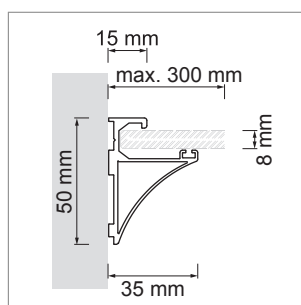

Free - tringle pour penderie

- configurateur pour luminaires LED
- Online-Konfigurator

	désignation	exécution	longueur
71.20035.50	confectionné	aluminium	
76.50079.50	profilé	aluminium	2000 mm
76.50080.00	cache-lumière	opal	2000 mm
76.50081.39	clip de fixation	gris clair	droit
76.50082.39	clip de fixation	gris clair	gauche
76.50083.39	clip de fixation	gris clair	centre

i LED-Stripes commander séparément (pages A-1.15 - A-1.18).

**Chaidor Train - profilé reling en alu**

- profilé reling sur mesure
- Online-Konfigurator

	désignation	exécution	largeur	hauteur
71.20014.05	confectionné	effet inox	35 mm	25 mm

**Tobas - profil mural d'étagère**

- pour l'éclairage sur mesure des étagères
- configurateur pour luminaires LED
- Online-Konfigurator

	désignation	exécution	largeur	hauteur
71.20034.50	confectionné	aluminium	35 mm	50 mm