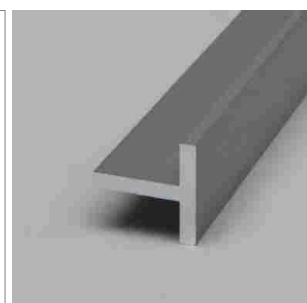

**Free - tringle pour penderie**

- configurateur pour luminaires LED
- configurateur en ligne

	désignation	exécution	longueur
<a href="#">71.20035.50</a>	confectionné	aluminium	
<a href="#">76.50079.50</a>	profilé	aluminium	2000 mm
<a href="#">76.50080.00</a>	cache-lumière	opal	2500 mm
<a href="#">76.50081.39</a>	clip de fixation	gris clair	droit
<a href="#">76.50082.39</a>	clip de fixation	gris clair	gauche
<a href="#">76.50083.39</a>	clip de fixation	gris clair	centre

**i** LED-Stripes commander séparément (pages A-1.15 - A-1.18).

**Chaidor Train - profilé reling en alu**

- profilé reling sur mesure
- configurateur en ligne

	désignation	exécution	largeur	hauteur
<a href="#">71.20014.05</a>	confectionné	effet inox	35 mm	25 mm

**Tobas - profil mural d'étagère**

- pour l'éclairage sur mesure des étagères
- configurateur pour luminaires LED
- configurateur en ligne

	désignation	exécution	largeur	hauteur
<a href="#">71.20034.50</a>	confectionné	aluminium	35 mm	50 mm