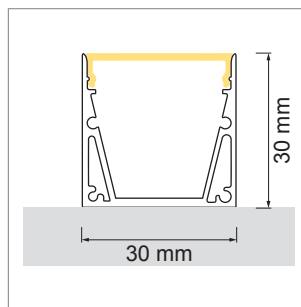

Designo - profilé en applique

- profilé en applique
- pour l'éclairage sur mesure des objets et des pièces
- Online-Konfigurator

	désignation	exécution	largeur	hauteur
71.20042.50	confectionné	aluminium	30 mm	30 mm

UP Down - profilé mural

- pour l'éclairage sur mesure des objets et des pièces

	désignation	exécution	longueur
71.20019.50	confectionné	aluminium	
76.50108.50	profilé	aluminium	3000 mm
76.50109.00	cache-lumière	blanc opal	3000 mm
76.50110.50	cache d'extrémité	aluminium	
76.50111.10	clip de montage	acier inox brossé fin	

i LED-Strip commander séparément (pages A-1.12 - A-1.15).

System-Channel - profilé en applique

- pour l'éclairage sur mesure des objets et des pièces

	désignation	exécution
71.20070.50	confectionné	aluminium

Light-Channel - profilé en alu

- pour lumière du haut et du bas
- pour l'éclairage sur mesure des objets et des pièces

	désignation	exécution	Text3
71.20043.50	confectionné	aluminium	70.0 mm

i • Projekter komplett als PDF downloaden