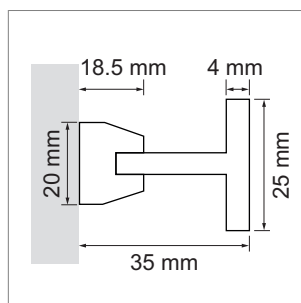

**Free - tringle pour penderie**

- configurateur pour luminaires LED
- configurateur en ligne

	désignation	exécution	longueur
<a href="#">71.20035.50</a>	confectionné	aluminium	
<a href="#">76.50079.50</a>	profilé	aluminium	2000 mm
<a href="#">76.50080.00</a>	cache-lumière	opal	2500 mm
<a href="#">76.50081.39</a>	clip de fixation	gris clair	droit
<a href="#">76.50082.39</a>	clip de fixation	gris clair	gauche
<a href="#">76.50083.39</a>	clip de fixation	gris clair	centre

**i** LED-Stripes commander séparément (pages A-1.15 - A-1.18).

**Chaidor Train - profilé reling en alu**

- profilé reling sur mesure
- configurateur en ligne

	désignation	exécution	largeur	hauteur
<a href="#">71.20014.05</a>	confectionné	effet inox	35 mm	25 mm

**Tobas - profil mural d'étagère**

- pour l'éclairage sur mesure des étagères
- configurateur pour luminaires LED
- configurateur en ligne

	désignation	exécution	largeur	hauteur
<a href="#">71.20034.50</a>	confectionné	aluminium	35 mm	50 mm