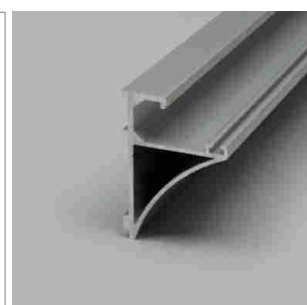

**Free - tringle pour penderie**

- configurateur pour luminaires LED
- configurateur en ligne

	désignation	exécution	longueur
<a href="#">71.20035.50</a>	confectionné	aluminium	
<a href="#">76.50079.50</a>	profilé	aluminium	2000 mm
<a href="#">76.50080.00</a>	cache-lumière	opal	2500 mm
<a href="#">76.50081.39</a>	clip de fixation	gris clair	droit
<a href="#">76.50082.39</a>	clip de fixation	gris clair	gauche
<a href="#">76.50083.39</a>	clip de fixation	gris clair	centre

**i** LED-Stripes commander séparément (pages A-1.15 - A-1.18).

**Chaidor Train - profilé reling en alu**

- profilé reling sur mesure
- configurateur en ligne

	désignation	exécution	largeur	hauteur
<a href="#">71.20014.05</a>	confectionné	effet inox	35 mm	25 mm

**Tobas - profil mural d'étagère**

- pour l'éclairage sur mesure des étagères
- configurateur pour luminaires LED
- configurateur en ligne

	désignation	exécution	largeur	hauteur
<a href="#">71.20034.50</a>	confectionné	aluminium	35 mm	50 mm