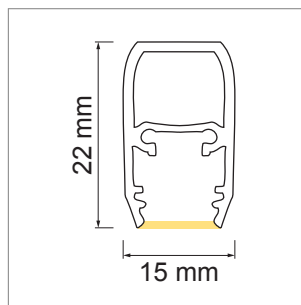

**Free - tringle pour penderie**

- configurateur pour luminaires LED
- configurateur en ligne

	désignation	exécution	longueur
<a href="#">71.20035.50</a>	confectionné	aluminium	
<a href="#">76.50079.50</a>	profilé	aluminium	2000 mm
<a href="#">76.50080.00</a>	cache-lumière	opal	2500 mm
<a href="#">76.50081.39</a>	clip de fixation	gris clair	droit
<a href="#">76.50082.39</a>	clip de fixation	gris clair	gauche
<a href="#">76.50083.39</a>	clip de fixation	gris clair	centre

**i** LED-Stripes commander séparément (pages A-1.15 - A-1.18).

**Chaidor Train - profilé reling en alu**

- profilé reling sur mesure
- configurateur en ligne

	désignation	exécution	largeur	hauteur
<a href="#">71.20014.05</a>	confectionné	effet inox	35 mm	25 mm

**Tobas - profil mural d'étagère**

- pour l'éclairage sur mesure des étagères
- configurateur pour luminaires LED
- configurateur en ligne

	désignation	exécution	largeur	hauteur
<a href="#">71.20034.50</a>	confectionné	aluminium	35 mm	50 mm