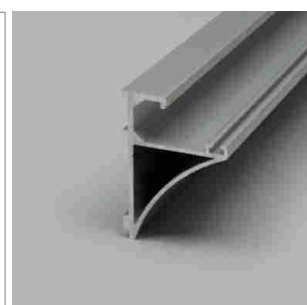

Free - tringle pour penderie

- configurateur pour luminaires LED
- Online-Konfigurator

	désignation	exécution	longueur
71.20035.50	confectionné	aluminium	
76.50079.50	profilé	aluminium	2000 mm
76.50080.00	cache-lumière	opal	2000 mm
76.50081.39	clip de fixation	gris clair	droit
76.50082.39	clip de fixation	gris clair	gauche
76.50083.39	clip de fixation	gris clair	centre

i LED-Stripes commander séparément (pages A-1.15 - A-1.18).

**Chaidor Train - profilé reling en alu**

- profilé reling sur mesure
- Online-Konfigurator

	désignation	exécution	largeur	hauteur
71.20014.05	confectionné	effet inox	35 mm	25 mm

**Tobas - profil mural d'étagère**

- pour l'éclairage sur mesure des étagères
- configurateur pour luminaires LED
- Online-Konfigurator

	désignation	exécution	largeur	hauteur
71.20034.50	confectionné	aluminium	35 mm	50 mm