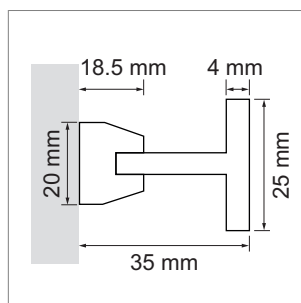

Free - tringle pour penderie

- configurateur pour luminaires LED
- Online-Konfigurator

	désignation	exécution	longueur
71.20035.50	confectionné	aluminium	
76.50079.50	profilé	aluminium	2000 mm
76.50080.00	cache-lumière	opal	2000 mm
76.50081.39	clip de fixation	gris clair	droit
76.50082.39	clip de fixation	gris clair	gauche
76.50083.39	clip de fixation	gris clair	centre

i LED-Stripes commander séparément (pages A-1.15 - A-1.18).

**Chaidor Train - profilé reling en alu**

- profilé reling sur mesure
- Online-Konfigurator

	désignation	exécution	largeur	hauteur
71.20014.05	confectionné	effet inox	35 mm	25 mm

**Tobas - profil mural d'étagère**

- pour l'éclairage sur mesure des étagères
- configurateur pour luminaires LED
- Online-Konfigurator

	désignation	exécution	largeur	hauteur
71.20034.50	confectionné	aluminium	35 mm	50 mm