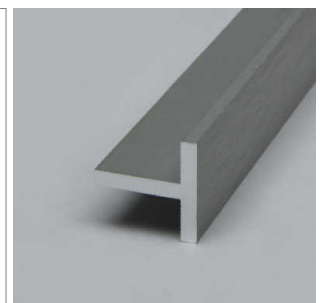

**Free Garderobenstange**

- LED-Leuchten-Konfigurator
- Online-Konfigurator

|                             | Bezeichnung    | Ausführung | Länge   |
|-----------------------------|----------------|------------|---------|
| <a href="#">71.20035.50</a> | konfektioniert | Aluminium  |         |
| <a href="#">76.50079.50</a> | Profil         | Aluminium  | 2000 mm |
| <a href="#">76.50080.00</a> | Lichtblende    | opal       | 2500 mm |
| <a href="#">76.50081.39</a> | Montagehalter  | lichtgrau  | rechts  |
| <a href="#">76.50082.39</a> | Montagehalter  | lichtgrau  | links   |
| <a href="#">76.50083.39</a> | Montagehalter  | lichtgrau  | mittig  |

**i** LED-Stripes separat bestellen (Seite A-1.15 - A-1.18).

**Chaidor Train - Alu-Relingprofil**

- Relingprofil auf Mass mit LED-Licht
- Online-Konfigurator

|                             | Bezeichnung    | Ausführung      | Breite | Höhe  |
|-----------------------------|----------------|-----------------|--------|-------|
| <a href="#">71.20014.05</a> | konfektioniert | Edelstahleffekt | 35 mm  | 25 mm |

**Tobas Glaskonsole**

- für die Tablarbeleuchtung auf Mass
- LED-Leuchten-Konfigurator
- Online-Konfigurator

|                             | Bezeichnung    | Ausführung | Breite | Höhe  |
|-----------------------------|----------------|------------|--------|-------|
| <a href="#">71.20034.50</a> | konfektioniert | Aluminium  | 35 mm  | 50 mm |