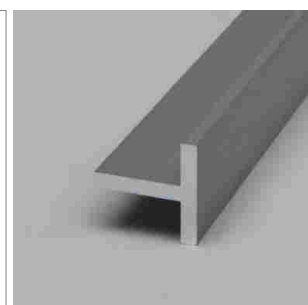

Free Garderobenstange

- LED-Leuchten-Konfigurator
- Online-Konfigurator

	Bezeichnung	Ausführung	Länge
71.20035.50	konfektioniert	Aluminium	
76.50079.50	Profil	Aluminium	2000 mm
76.50080.00	Lichtblende	opal	2000 mm
76.50081.39	Montagehalter	lichtgrau	rechts
76.50082.39	Montagehalter	lichtgrau	links
76.50083.39	Montagehalter	lichtgrau	mittig

i LED-Stripes separat bestellen (Seite A-1.15 - A-1.18).

Chaidor Train - Alu-Relingprofil

- Relingprofil auf Mass mit LED-Licht
- Online-Konfigurator

	Bezeichnung	Ausführung	Breite	Höhe
71.20014.05	konfektioniert	Edelstahleffekt	35 mm	25 mm

Tobas Glaskonsole

- für die Tablarbeleuchtung auf Mass
- LED-Leuchten-Konfigurator
- Online-Konfigurator

	Bezeichnung	Ausführung	Breite	Höhe
71.20034.50	konfektioniert	Aluminium	35 mm	50 mm

i • Projekter komplett als PDF downloaden.