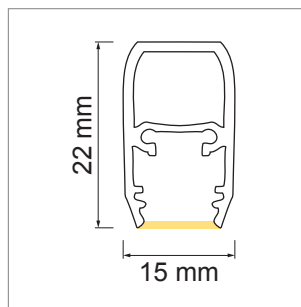

Free Garderobenstange

- LED-Leuchten-Konfigurator
- Online-Konfigurator

	Bezeichnung	Ausführung	Länge
71.20035.50	konfektioniert	Aluminium	
76.50079.50	Profil	Aluminium	2000 mm
76.50080.00	Lichtblende	opal	2000 mm
76.50081.39	Montagehalter	lichtgrau	rechts
76.50082.39	Montagehalter	lichtgrau	links
76.50083.39	Montagehalter	lichtgrau	mittig

i LED-Stripes separat bestellen (Seite A-1.15 - A-1.18).

Chaidor Train - Alu-Relingprofil

- Relingprofil auf Mass mit LED-Licht
- Online-Konfigurator

	Bezeichnung	Ausführung	Breite	Höhe
71.20014.05	konfektioniert	Edelstahleffekt	35 mm	25 mm

Tobas Glaskonsole

- für die Tablarbeleuchtung auf Mass
- LED-Leuchten-Konfigurator
- Online-Konfigurator

	Bezeichnung	Ausführung	Breite	Höhe
71.20034.50	konfektioniert	Aluminium	35 mm	50 mm

i • Projekter komplett als PDF downloaden.