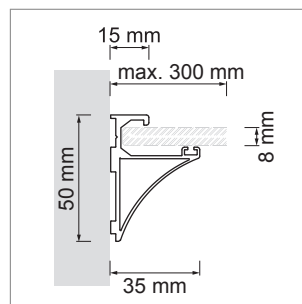

Free Garderobenstange

- LED-Leuchten-Konfigurator
- Online-Konfigurator

	Bezeichnung	Ausführung	Länge
71.20035.50	konfektioniert	Aluminium	
76.50079.50	Profil	Aluminium	2000 mm
76.50080.00	Lichtblende	opal	2500 mm
76.50081.39	Montagehalter	lichtgrau	rechts
76.50082.39	Montagehalter	lichtgrau	links
76.50083.39	Montagehalter	lichtgrau	mittig

i LED-Stripes separat bestellen (Seite A-1.15 - A-1.18).

Chaidor Train - Alu-Relingprofil

- Relingprofil auf Mass mit LED-Licht
- Online-Konfigurator

	Bezeichnung	Ausführung	Breite	Höhe
71.20014.05	konfektioniert	Edelstahleffekt	35 mm	25 mm

Tobas Glaskonsole

- für die Tablarbeleuchtung auf Mass
- LED-Leuchten-Konfigurator
- Online-Konfigurator

	Bezeichnung	Ausführung	Breite	Höhe
71.20034.50	konfektioniert	Aluminium	35 mm	50 mm

i • Projekter komplett als PDF downloaden.