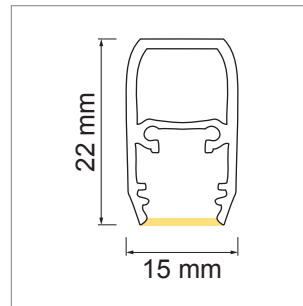

**Free Garderobenstange**

- LED-Leuchten-Konfigurator
- Online-Konfigurator

|                             | Bezeichnung    | Ausführung | Länge   |
|-----------------------------|----------------|------------|---------|
| <a href="#">71.20035.50</a> | konfektioniert | Aluminium  |         |
| <a href="#">76.50079.50</a> | Profil         | Aluminium  | 2000 mm |
| <a href="#">76.50080.00</a> | Lichtblende    | opal       | 2500 mm |
| <a href="#">76.50081.39</a> | Montagehalter  | lichtgrau  | rechts  |
| <a href="#">76.50082.39</a> | Montagehalter  | lichtgrau  | links   |
| <a href="#">76.50083.39</a> | Montagehalter  | lichtgrau  | mittig  |

**i** LED-Stripes separat bestellen (Seite A-1.15 - A-1.18).

**Chaidor Train - Alu-Relingprofil**

- Relingprofil auf Mass mit LED-Licht
- Online-Konfigurator

|                             | Bezeichnung    | Ausführung      | Breite | Höhe  |
|-----------------------------|----------------|-----------------|--------|-------|
| <a href="#">71.20014.05</a> | konfektioniert | Edelstahleffekt | 35 mm  | 25 mm |

**Tobas Glaskonsole**

- für die Tablarbeleuchtung auf Mass
- LED-Leuchten-Konfigurator
- Online-Konfigurator

|                             | Bezeichnung    | Ausführung | Breite | Höhe  |
|-----------------------------|----------------|------------|--------|-------|
| <a href="#">71.20034.50</a> | konfektioniert | Aluminium  | 35 mm  | 50 mm |