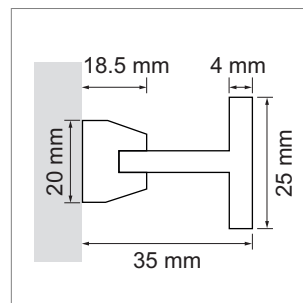

**Free Garderobenstange**

- LED-Leuchten-Konfigurator
- Online-Konfigurator

|                             | Bezeichnung    | Ausführung | Länge   |
|-----------------------------|----------------|------------|---------|
| <a href="#">71.20035.50</a> | konfektioniert | Aluminium  |         |
| <a href="#">76.50079.50</a> | Profil         | Aluminium  | 2000 mm |
| <a href="#">76.50080.00</a> | Lichtblende    | opal       | 2500 mm |
| <a href="#">76.50081.39</a> | Montagehalter  | lichtgrau  | rechts  |
| <a href="#">76.50082.39</a> | Montagehalter  | lichtgrau  | links   |
| <a href="#">76.50083.39</a> | Montagehalter  | lichtgrau  | mittig  |

**i** LED-Stripes separat bestellen (Seite A-1.15 - A-1.18).

**Chaidor Train - Alu-Relingprofil**

- Relingprofil auf Mass mit LED-Licht
- Online-Konfigurator

|                             | Bezeichnung    | Ausführung      | Breite | Höhe  |
|-----------------------------|----------------|-----------------|--------|-------|
| <a href="#">71.20014.05</a> | konfektioniert | Edelstahleffekt | 35 mm  | 25 mm |

**Tobas Glaskonsole**

- für die Tablarbeleuchtung auf Mass
- LED-Leuchten-Konfigurator
- Online-Konfigurator

|                             | Bezeichnung    | Ausführung | Breite | Höhe  |
|-----------------------------|----------------|------------|--------|-------|
| <a href="#">71.20034.50</a> | konfektioniert | Aluminium  | 35 mm  | 50 mm |