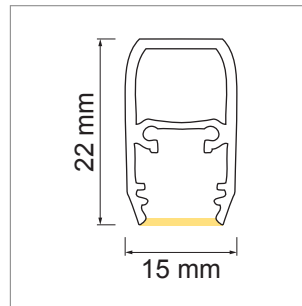

Free Garderobenstange

- LED-Leuchten-Konfigurator
- Online-Konfigurator

	Bezeichnung	Ausführung	Länge
71.20035.50	konfektioniert	Aluminium	
76.50079.50	Profil	Aluminium	2000 mm
76.50080.00	Lichtblende	opal	2500 mm
76.50081.39	Montagehalter	lichtgrau	rechts
76.50082.39	Montagehalter	lichtgrau	links
76.50083.39	Montagehalter	lichtgrau	mittig

i LED-Stripes separat bestellen (Seite A-1.15 - A-1.18).

Chaidor Train - Alu-Relingprofil

- Relingprofil auf Mass mit LED-Licht
- Online-Konfigurator

	Bezeichnung	Ausführung	Breite	Höhe
71.20014.05	konfektioniert	Edelstahleffekt	35 mm	25 mm

Tobas Glaskonsole

- für die Tablarbeleuchtung auf Mass
- LED-Leuchten-Konfigurator
- Online-Konfigurator

	Bezeichnung	Ausführung	Breite	Höhe
71.20034.50	konfektioniert	Aluminium	35 mm	50 mm

i • Projekter komplett als PDF downloaden.