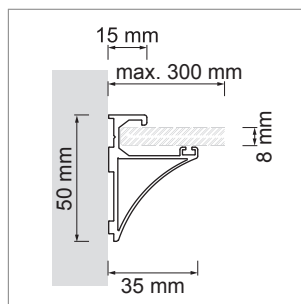

Free Garderobenstange

- LED-Leuchten-Konfigurator
- Online-Konfigurator

	Bezeichnung	Ausführung	Länge
71.20035.50	konfektioniert	Aluminium	
76.50079.50	Profil	Aluminium	2000 mm
76.50080.00	Lichtblende	opal	2000 mm
76.50081.39	Montagehalter	lichtgrau	rechts
76.50082.39	Montagehalter	lichtgrau	links
76.50083.39	Montagehalter	lichtgrau	mittig

i LED-Stripes separat bestellen (Seite A-1.15 - A-1.18).

Chaidor Train - Alu-Relingprofil

- Relingprofil auf Mass mit LED-Licht
- Online-Konfigurator

	Bezeichnung	Ausführung	Breite	Höhe
71.20014.05	konfektioniert	Edelstahleffekt	35 mm	25 mm

Tobas Glaskonsole

- für die Tablarbeleuchtung auf Mass
- LED-Leuchten-Konfigurator
- Online-Konfigurator

	Bezeichnung	Ausführung	Breite	Höhe
71.20034.50	konfektioniert	Aluminium	35 mm	50 mm

i • Projekter komplett als PDF downloaden.