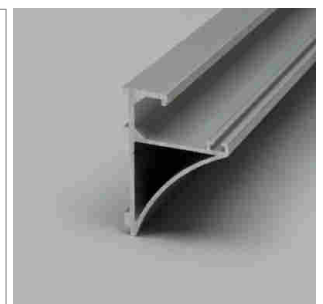

Free Garderobenstange

- LED-Leuchten-Konfigurator
- Online-Konfigurator

	Bezeichnung	Ausführung	Länge
71.20035.50	konfektioniert	Aluminium	
76.50079.50	Profil	Aluminium	2000 mm
76.50080.00	Lichtblende	opal	2500 mm
76.50081.39	Montagehalter	lichtgrau	rechts
76.50082.39	Montagehalter	lichtgrau	links
76.50083.39	Montagehalter	lichtgrau	mittig

i LED-Stripes separat bestellen (Seite A-1.15 - A-1.18).

Chaidor Train - Alu-Relingprofil

- Relingprofil auf Mass mit LED-Licht
- Online-Konfigurator

	Bezeichnung	Ausführung	Breite	Höhe
71.20014.05	konfektioniert	Edelstahleffekt	35 mm	25 mm

Tobas Glaskonsole

- für die Tablarbeleuchtung auf Mass
- LED-Leuchten-Konfigurator
- Online-Konfigurator

	Bezeichnung	Ausführung	Breite	Höhe
71.20034.50	konfektioniert	Aluminium	35 mm	50 mm

i • Projekter komplett als PDF downloaden.