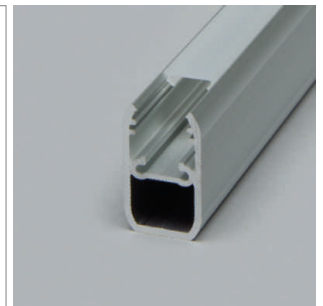

**Free Garderobenstange**

- LED-Leuchten-Konfigurator
- Online-Konfigurator

|                             | Bezeichnung    | Ausführung | Länge   |
|-----------------------------|----------------|------------|---------|
| <a href="#">71.20035.50</a> | konfektioniert | Aluminium  |         |
| <a href="#">76.50079.50</a> | Profil         | Aluminium  | 2000 mm |
| <a href="#">76.50080.00</a> | Lichtblende    | opal       | 2500 mm |
| <a href="#">76.50081.39</a> | Montagehalter  | lichtgrau  | rechts  |
| <a href="#">76.50082.39</a> | Montagehalter  | lichtgrau  | links   |
| <a href="#">76.50083.39</a> | Montagehalter  | lichtgrau  | mittig  |

**i** LED-Stripes separat bestellen (Seite A-1.15 - A-1.18).

**Chaidor Train - Alu-Relingprofil**

- Relingprofil auf Mass mit LED-Licht
- Online-Konfigurator

|                             | Bezeichnung    | Ausführung      | Breite | Höhe  |
|-----------------------------|----------------|-----------------|--------|-------|
| <a href="#">71.20014.05</a> | konfektioniert | Edelstahleffekt | 35 mm  | 25 mm |

**Tobas Glaskonsole**

- für die Tablarbeleuchtung auf Mass
- LED-Leuchten-Konfigurator
- Online-Konfigurator

|                             | Bezeichnung    | Ausführung | Breite | Höhe  |
|-----------------------------|----------------|------------|--------|-------|
| <a href="#">71.20034.50</a> | konfektioniert | Aluminium  | 35 mm  | 50 mm |