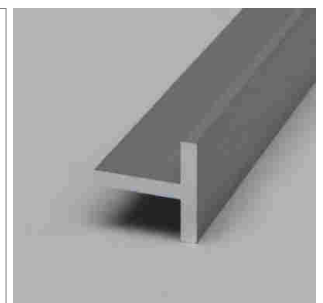

Free Garderobenstange

- LED-Leuchten-Konfigurator
- Online-Konfigurator

	Bezeichnung	Ausführung	Länge
71.20035.50	konfektioniert	Aluminium	
76.50079.50	Profil	Aluminium	2000 mm
76.50080.00	Lichtblende	opal	2500 mm
76.50081.39	Montagehalter	lichtgrau	rechts
76.50082.39	Montagehalter	lichtgrau	links
76.50083.39	Montagehalter	lichtgrau	mittig

i LED-Stripes separat bestellen (Seite A-1.15 - A-1.18).

Chaidor Train - Alu-Relingprofil

- Relingprofil auf Mass mit LED-Licht
- Online-Konfigurator

	Bezeichnung	Ausführung	Breite	Höhe
71.20014.05	konfektioniert	Edelstahleffekt	35 mm	25 mm

Tobas Glaskonsole

- für die Tablarbeleuchtung auf Mass
- LED-Leuchten-Konfigurator
- Online-Konfigurator

	Bezeichnung	Ausführung	Breite	Höhe
71.20034.50	konfektioniert	Aluminium	35 mm	50 mm

i • Projekter komplett als PDF downloaden.