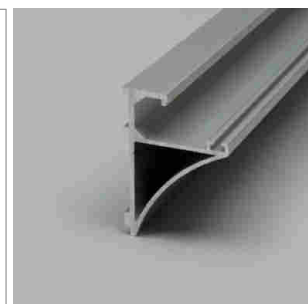

Free Garderobenstange

- LED-Leuchten-Konfigurator
- Online-Konfigurator

	Bezeichnung	Ausführung	Länge
71.20035.50	konfektioniert	Aluminium	
76.50079.50	Profil	Aluminium	2000 mm
76.50080.00	Lichtblende	opal	2000 mm
76.50081.39	Montagehalter	lichtgrau	rechts
76.50082.39	Montagehalter	lichtgrau	links
76.50083.39	Montagehalter	lichtgrau	mittig

i LED-Stripes separat bestellen (Seite A-1.15 - A-1.18).

Chaidor Train - Alu-Relingprofil

- Relingprofil auf Mass mit LED-Licht
- Online-Konfigurator

	Bezeichnung	Ausführung	Breite	Höhe
71.20014.05	konfektioniert	Edelstahleffekt	35 mm	25 mm

Tobas Glaskonsole

- für die Tablarbeleuchtung auf Mass
- LED-Leuchten-Konfigurator
- Online-Konfigurator

	Bezeichnung	Ausführung	Breite	Höhe
71.20034.50	konfektioniert	Aluminium	35 mm	50 mm

i • Projekter komplett als PDF downloaden.