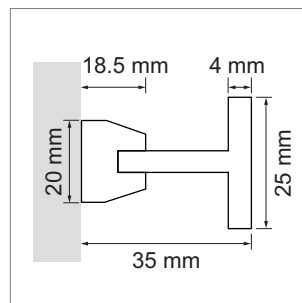

Free Garderobenstange

- LED-Leuchten-Konfigurator
- Online-Konfigurator

	Bezeichnung	Ausführung	Länge
71.20035.50	konfektioniert	Aluminium	
76.50079.50	Profil	Aluminium	2000 mm
76.50080.00	Lichtblende	opal	2500 mm
76.50081.39	Montagehalter	lichtgrau	rechts
76.50082.39	Montagehalter	lichtgrau	links
76.50083.39	Montagehalter	lichtgrau	mittig

i LED-Stripes separat bestellen (Seite A-1.15 - A-1.18).

Chaidor Train - Alu-Relingprofil

- Relingprofil auf Mass mit LED-Licht
- Online-Konfigurator

	Bezeichnung	Ausführung	Breite	Höhe
71.20014.05	konfektioniert	Edelstahleffekt	35 mm	25 mm

Tobas Glaskonsole

- für die Tablarbeleuchtung auf Mass
- LED-Leuchten-Konfigurator
- Online-Konfigurator

	Bezeichnung	Ausführung	Breite	Höhe
71.20034.50	konfektioniert	Aluminium	35 mm	50 mm

i • Projekter komplett als PDF downloaden.