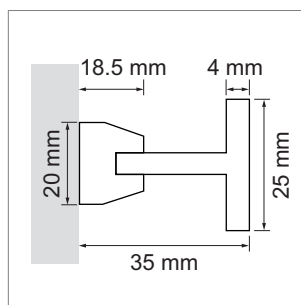

Free Garderobenstange

- LED-Leuchten-Konfigurator
- Online-Konfigurator

	Bezeichnung	Ausführung	Länge
71.20035.50	konfektioniert	Aluminium	
76.50079.50	Profil	Aluminium	2000 mm
76.50080.00	Lichtblende	opal	2000 mm
76.50081.39	Montagehalter	lichtgrau	rechts
76.50082.39	Montagehalter	lichtgrau	links
76.50083.39	Montagehalter	lichtgrau	mittig

i LED-Stripes separat bestellen (Seite A-1.15 - A-1.18).

Chaidor Train - Alu-Relingprofil

- Relingprofil auf Mass mit LED-Licht
- Online-Konfigurator

	Bezeichnung	Ausführung	Breite	Höhe
71.20014.05	konfektioniert	Edelstahleffekt	35 mm	25 mm

Tobas Glaskonsole

- für die Tablarbeleuchtung auf Mass
- LED-Leuchten-Konfigurator
- Online-Konfigurator

	Bezeichnung	Ausführung	Breite	Höhe
71.20034.50	konfektioniert	Aluminium	35 mm	50 mm

i • Projekter komplett als PDF downloaden.