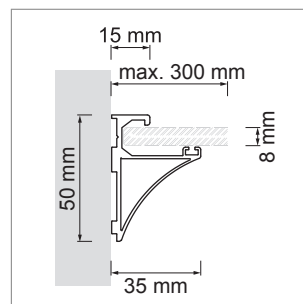

**Free Garderobenstange**

- LED-Leuchten-Konfigurator
- Online-Konfigurator

|                             | Bezeichnung    | Ausführung | Länge   |
|-----------------------------|----------------|------------|---------|
| <a href="#">71.20035.50</a> | konfektioniert | Aluminium  |         |
| <a href="#">76.50079.50</a> | Profil         | Aluminium  | 2000 mm |
| <a href="#">76.50080.00</a> | Lichtblende    | opal       | 2500 mm |
| <a href="#">76.50081.39</a> | Montagehalter  | lichtgrau  | rechts  |
| <a href="#">76.50082.39</a> | Montagehalter  | lichtgrau  | links   |
| <a href="#">76.50083.39</a> | Montagehalter  | lichtgrau  | mittig  |

**i** LED-Stripes separat bestellen (Seite A-1.15 - A-1.18).

**Chaidor Train - Alu-Relingprofil**

- Relingprofil auf Mass mit LED-Licht
- Online-Konfigurator

|                             | Bezeichnung    | Ausführung      | Breite | Höhe  |
|-----------------------------|----------------|-----------------|--------|-------|
| <a href="#">71.20014.05</a> | konfektioniert | Edelstahleffekt | 35 mm  | 25 mm |

**Tobas Glaskonsole**

- für die Tablarbeleuchtung auf Mass
- LED-Leuchten-Konfigurator
- Online-Konfigurator

|                             | Bezeichnung    | Ausführung | Breite | Höhe  |
|-----------------------------|----------------|------------|--------|-------|
| <a href="#">71.20034.50</a> | konfektioniert | Aluminium  | 35 mm  | 50 mm |