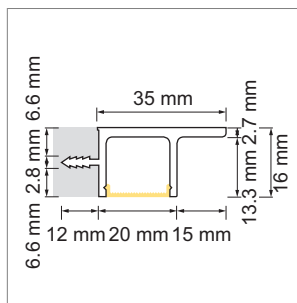

Omega 20 - profilé rond

- configurateur pour luminaires LED
- Online-Konfigurator

	désignation	exécution	longueur	Ø
71.20013.50	confectionné	aluminium		20 mm
76.50071.50	profilé	aluminium	3000 mm	
76.50072.00	cache-lumière	opal	3000 mm	
76.50073.39	cache d'extrémité	gris clair		
76.50074.10	clip de montage	acier inox		

i LED-Strip commander séparément (pages A-1.15 - A-1.18).

Manico 16 - profilé de poignée en alu

- configurateur pour luminaires LED
- Online-Konfigurator

	désignation	exécution	longueur
71.20075.05	confectionné	effet inox	
76.50075.05	profilé	effet inox	2000 mm
76.50076.00	cache-lumière	opal	2000 mm

i LED-Strip commander séparément (pages A-1.15 - A-1.18).

Manico 19 - profilé de poignée en alu

- configurateur pour luminaires LED
- Online-Konfigurator

	désignation	exécution	longueur
71.20077.05	confectionné	effet inox	
76.50077.05	profilé	effet inox	2000 mm
76.50078.00	cache-lumière	opal	2000 mm