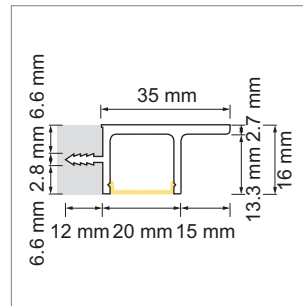

Manico 16 - profilé de poignée en alu

- configurateur pour luminaires LED
- configurateur en ligne

	désignation	exécution	longueur
71.20075.05	confectionné	effet inox	
76.50075.05	profilé	effet inox	2000 mm
76.50076.00	cache-lumière	opal	2000 mm

i LED-Stripes commander séparément (pages A-1.15 - A-1.18).

**Manico 19 - profilé de poignée en alu**

- configurateur pour luminaires LED
- configurateur en ligne

	désignation	exécution	longueur
71.20077.05	confectionné	effet inox	
76.50077.05	profilé	effet inox	2000 mm
76.50078.00	cache-lumière	opal	2000 mm