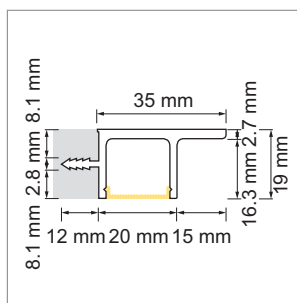

Manico 19 - profilé de poignée en alu

- configurateur pour luminaires LED
- Online-Konfigurator

	désignation	exécution	longueur
71.20077.05	confectionné	effet inox	
76.50077.05	profilé	effet inox	2000 mm
76.50078.00	cache-lumière	opal	2000 mm

i LED-Strip commander séparément (pages A-1.15 - A-1.18).