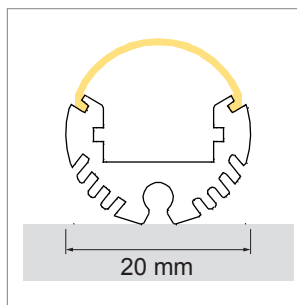

Omega 20 - profilé rond

- configurateur pour luminaires LED
- Online-Konfigurator

	désignation	exécution	longueur	Ø
71.20013.50	confectionné	aluminium		20 mm
76.50071.50	profilé	aluminium	3000 mm	
76.50072.00	cache-lumière	opal	3000 mm	
76.50073.39	cache d'extrémité	gris clair		
76.50074.10	clip de montage	acier inox		

i LED-Strip commander séparément (pages A-1.15 - A-1.18).

Manico 16 - profilé de poignée en alu

- configurateur pour luminaires LED
- Online-Konfigurator

	désignation	exécution	longueur
71.20075.05	confectionné	effet inox	
76.50075.05	profilé	effet inox	2000 mm
76.50076.00	cache-lumière	opal	2000 mm

i LED-Strip commander séparément (pages A-1.15 - A-1.18).

Manico 19 - profilé de poignée en alu

- configurateur pour luminaires LED
- Online-Konfigurator

	désignation	exécution	longueur
71.20077.05	confectionné	effet inox	
76.50077.05	profilé	effet inox	2000 mm
76.50078.00	cache-lumière	opal	2000 mm