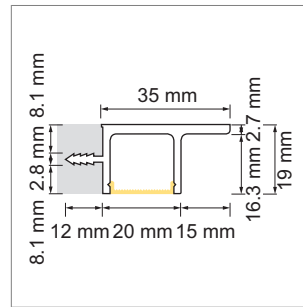

Manico 19 - profilé de poignée en alu

- configurateur pour luminaires LED
- configurateur en ligne

	désignation	exécution	longueur
71.20077.05	confectionné	effet inox	
76.50077.05	profilé	effet inox	2000 mm
76.50078.00	cache-lumière	opal	2000 mm

i LED-Stripes commander séparément (pages A-1.15 - A-1.18).