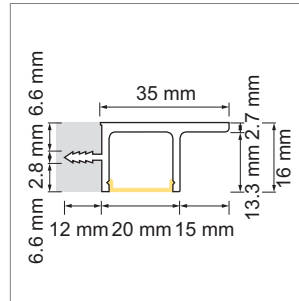

Omega 20 LED-Aufbauleuchte, Rundprofil

- LED-Leuchten-Konfigurator
- Online-Konfigurator

	Bezeichnung	Ausführung	Länge	Ø
71.20013.50	konfektioniert	Aluminium		20 mm
76.50071.50	Profil	Aluminium	3000 mm	
76.50072.00	Lichtblende	opal	3000 mm	
76.50073.39	Endkappe	lichtgrau		
76.50074.10	Montageclip	Edelstahl		

i LED-Stripes separat bestellen (Seite A-1.15 - A-1.18).

Manico 16 Aluminium-Griffprofil

- LED-Leuchten-Konfigurator
- Online-Konfigurator

	Bezeichnung	Ausführung	Länge
71.20075.05	konfektioniert	Edelstahleffekt	
76.50075.05	Profil	Edelstahleffekt	2000 mm
76.50076.00	Lichtblende	opal	2000 mm

i LED-Stripes separat bestellen (Seite A-1.15 - A-1.18).

Manico 19 Aluminium-Griffprofil

- LED-Leuchten-Konfigurator
- Online-Konfigurator

	Bezeichnung	Ausführung	Länge
71.20077.05	konfektioniert	Edelstahleffekt	
76.50077.05	Profil	Edelstahleffekt	2000 mm
76.50078.00	Lichtblende	opal	2000 mm