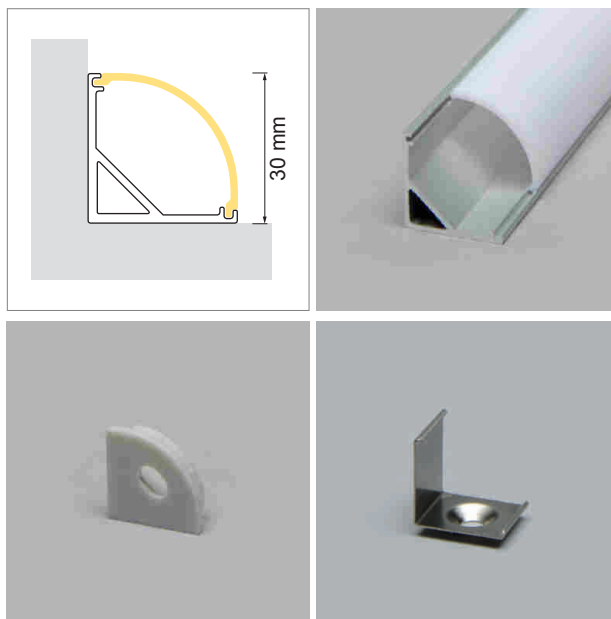

Angolo Eck-Aufbauprofil

- Online-Konfigurator

	Bezeichnung	Ausführung	Länge	Typ
71.20018.50	konfektioniert	Aluminium		
76.50091.50	Profil	Aluminium	6000 mm	
76.50093.00	Lichtblende	opal	3000 mm	rund
76.50092.00	Lichtblende	opal	3000 mm	eckig
76.50095.39	Endkappe	lichtgrau		rund
76.50094.39	Endkappe	lichtgrau		eckig
76.50096.00	Montageclip	transparent		

i LED-Strip separat bestellen (Seiten A-1.12 - A-1.15).

Lighting EB01 Einbauprofil

- für Objekt- und Raumbelichtung auf Mass
- Online-Konfigurator

	Bezeichnung	Ausführung	Länge
71.20068.50	konfektioniert	Aluminium	
76.50097.50	Profil	Aluminium	3000 mm
76.50098.00	Lichtblende	opal	3000 mm
76.50099.50	Endkappe	Aluminium	

i LED-Strip separat bestellen (Seiten A-1.12 - A-1.15).

Lighting AB11 Aufprofil

- für Objekt- und Raumbelichtung auf Mass
- Online-Konfigurator

	Bezeichnung	Ausführung	Höhe
71.20069.50	konfektioniert	Aluminium	
76.50100.50	Profil	Aluminium	3000 mm
76.50101.00	Lichtblende	opal	3000 mm
76.50102.50	Endkappe	Aluminium	