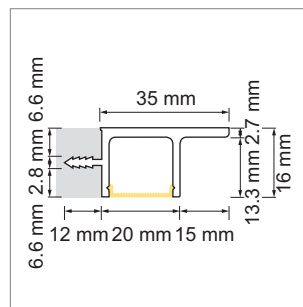

Manico 16 Aluminium-Griffprofil

- LED-Leuchten-Konfigurator
- Online-Konfigurator

	Bezeichnung	Ausführung	Länge
71.20075.05	konfektioniert	Edelstahleffekt	
76.50075.05	Profil	Edelstahleffekt	2000 mm
76.50076.00	Lichtblende	opal	2000 mm

i LED-Stripes separat bestellen (Seite A-1.15 - A-1.18).

Manico 19 Aluminium-Griffprofil

- LED-Leuchten-Konfigurator
- Online-Konfigurator

	Bezeichnung	Ausführung	Länge
71.20077.05	konfektioniert	Edelstahleffekt	
76.50077.05	Profil	Edelstahleffekt	2000 mm
76.50078.00	Lichtblende	opal	2000 mm