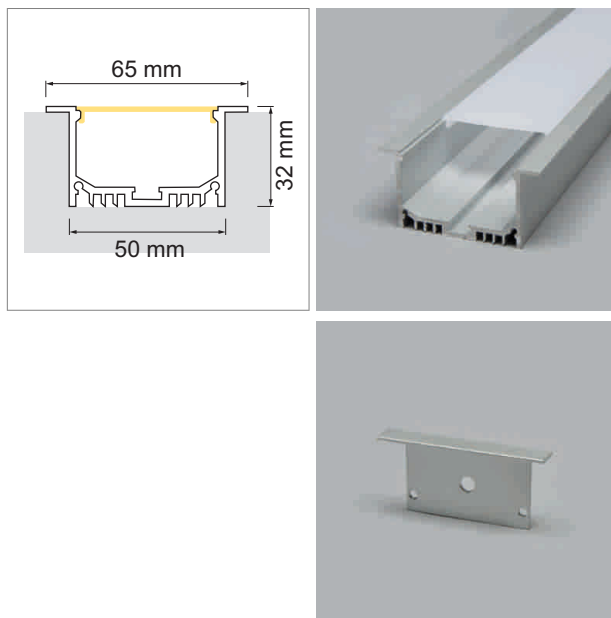

Angolo Eck-Aufbauprofil

- Online-Konfigurator

	Bezeichnung	Ausführung	Länge	Typ
71.20018.50	konfektioniert	Aluminium		
76.50091.50	Profil	Aluminium	6000 mm	
76.50093.00	Lichtblende	opal	3000 mm	rund
76.50092.00	Lichtblende	opal	3000 mm	eckig
76.50095.39	Endkappe	lichtgrau		rund
76.50094.39	Endkappe	lichtgrau		eckig
76.50096.00	Montageclip	transparent		

i LED-Strip separat bestellen (Seiten A-1.12 - A-1.15).

Lighting EB01 Einbauprofil

- für Objekt- und Raumbelichtung auf Mass
- Online-Konfigurator

	Bezeichnung	Ausführung	Länge
71.20068.50	konfektioniert	Aluminium	
76.50097.50	Profil	Aluminium	3000 mm
76.50098.00	Lichtblende	opal	3000 mm
76.50099.50	Endkappe	Aluminium	

i LED-Strip separat bestellen (Seiten A-1.12 - A-1.15).

Lighting AB11 Aufprofil

- für Objekt- und Raumbelichtung auf Mass
- Online-Konfigurator

	Bezeichnung	Ausführung	Höhe
71.20069.50	konfektioniert	Aluminium	
76.50100.50	Profil	Aluminium	3000 mm
76.50101.00	Lichtblende	opal	3000 mm
76.50102.50	Endkappe	Aluminium	