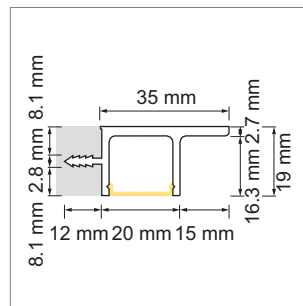

Manico 19 Aluminium-Griffprofil

- LED-Leuchten-Konfigurator
- Online-Konfigurator

	Bezeichnung	Ausführung	Länge
71.20077.05	konfektioniert	Edelstahleffekt	
76.50077.05	Profil	Edelstahleffekt	2000 mm
76.50078.00	Lichtblende	opal	2000 mm

i LED-Stripes separat bestellen (Seite A-1.15 - A-1.18).