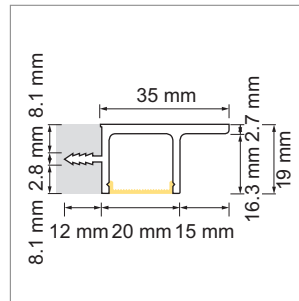

Manico 19 Aluminium-Griffprofil

- LED-Leuchten-Konfigurator
- Online-Konfigurator

	Bezeichnung	Ausführung	Länge
71.20077.05	konfektioniert	Edelstahleffekt	
76.50077.05	Profil	Edelstahleffekt	2000 mm
76.50078.00	Lichtblende	opal	2000 mm

i LED-Stripes separat bestellen (Seite A-1.15 - A-1.18).