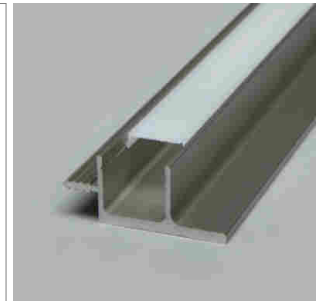

Omega 20 LED-Aufbauleuchte, Rundprofil

- LED-Leuchten-Konfigurator
- Online-Konfigurator

	Bezeichnung	Ausführung	Länge	Ø
71.20013.50	konfektioniert	Aluminium		20 mm
76.50071.50	Profil	Aluminium	3000 mm	
76.50072.00	Lichtblende	opal	3000 mm	
76.50073.39	Endkappe	lichtgrau		
76.50074.10	Montageclip	Edelstahl		

i LED-Stripes separat bestellen (Seite A-1.15 - A-1.18).

Manico 16 Aluminium-Griffprofil

- LED-Leuchten-Konfigurator
- Online-Konfigurator

	Bezeichnung	Ausführung	Länge
71.20075.05	konfektioniert	Edelstahleffekt	
76.50075.05	Profil	Edelstahleffekt	2000 mm
76.50076.00	Lichtblende	opal	2000 mm

i LED-Stripes separat bestellen (Seite A-1.15 - A-1.18).

Manico 19 Aluminium-Griffprofil

- LED-Leuchten-Konfigurator
- Online-Konfigurator

	Bezeichnung	Ausführung	Länge
71.20077.05	konfektioniert	Edelstahleffekt	
76.50077.05	Profil	Edelstahleffekt	2000 mm
76.50078.00	Lichtblende	opal	2000 mm