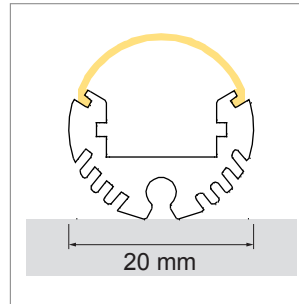

Omega 20 LED-Aufbauleuchte, Rundprofil

- LED-Leuchten-Konfigurator
- Online-Konfigurator

	Bezeichnung	Ausführung	Länge	Ø
71.20013.50	konfektioniert	Aluminium		20 mm
76.50071.50	Profil	Aluminium	3000 mm	
76.50072.00	Lichtblende	opal	3000 mm	
76.50073.39	Endkappe	lichtgrau		
76.50074.10	Montageclip	Edelstahl		

i LED-Stripes separat bestellen (Seite A-1.15 - A-1.18).

Manico 16 Aluminium-Griffprofil

- LED-Leuchten-Konfigurator
- Online-Konfigurator

	Bezeichnung	Ausführung	Länge
71.20075.05	konfektioniert	Edelstahleffekt	
76.50075.05	Profil	Edelstahleffekt	2000 mm
76.50076.00	Lichtblende	opal	2000 mm

i LED-Stripes separat bestellen (Seite A-1.15 - A-1.18).

Manico 19 Aluminium-Griffprofil

- LED-Leuchten-Konfigurator
- Online-Konfigurator

	Bezeichnung	Ausführung	Länge
71.20077.05	konfektioniert	Edelstahleffekt	
76.50077.05	Profil	Edelstahleffekt	2000 mm
76.50078.00	Lichtblende	opal	2000 mm