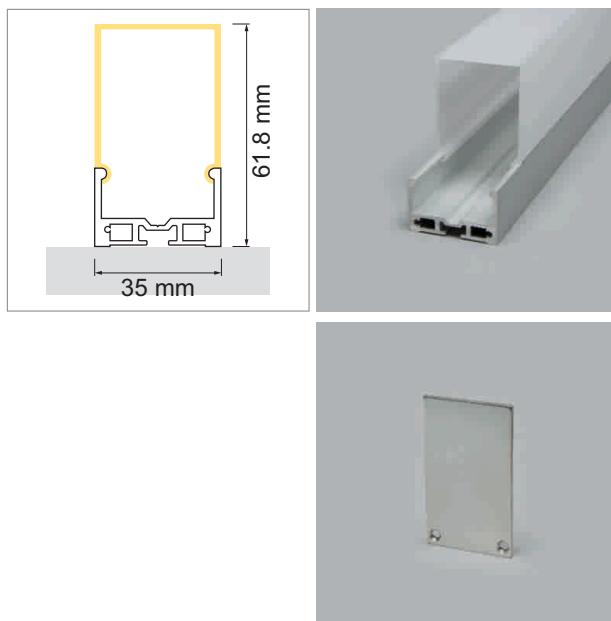

Lighting AB11 Aufprofil

- für Objekt- und Raumbelichtung auf Mass
- Online-Konfigurator

	Bezeichnung	Ausführung	Höhe
71.20069.50	konfektioniert	Aluminium	
76.50100.50	Profil	Aluminium	3000 mm
76.50101.00	Lichtblende	opal	3000 mm
76.50102.50	Endkappe	Aluminium	

i LED-Strip separat bestellen (Seiten A-1.12 - A-1.15).