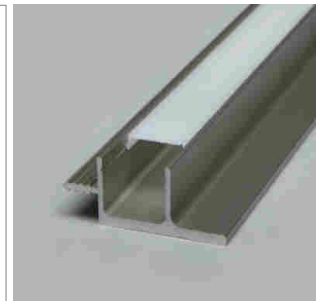

Manico 19 Aluminium-Griffprofil

- LED-Leuchten-Konfigurator
- Online-Konfigurator

	Bezeichnung	Ausführung	Länge
71.20077.05	konfektioniert	Edelstahleffekt	
76.50077.05	Profil	Edelstahleffekt	2000 mm
76.50078.00	Lichtblende	opal	2000 mm

i LED-Stripes separat bestellen (Seite A-1.15 - A-1.18).