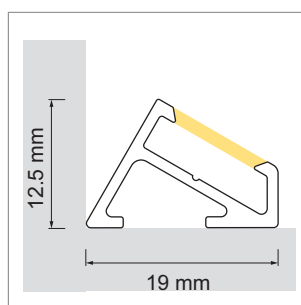

Derby - profilé en applique oblique

- configurateur pour luminaires LED
- configurateur en ligne

	désignation	exécution	longueur
71.20039.05	confectionné	effet inox	
76.50067.05	profilé	effet inox	2500 mm
76.50068.00	cache-lumière	opal	2500 mm
76.50069.05	cache d'extrémité pair	effet inox	
76.50070.39	clip de montage	gris clair	

i LED-Stripes commander séparément (pages A-1.15 - A-1.18).