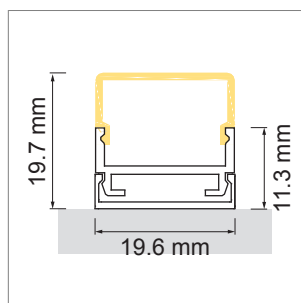

Cover - profilé en applique

- configurateur pour luminaires LED
- configurateur en ligne

	désignation	exécution	longueur
71.20010.50	confectionné	aluminium	
76.50058.50	profilé	aluminium	6000 mm
76.50059.00	cache-lumière	opal	6000 mm
76.50060.39	cache d'extrémité	gris clair	
76.50061.10	clip de montage	acier inox	

i LED-Stripes commander séparément (pages A-1.15 - A-1.18).

**Railo - profilé en applique**

- configurateur pour luminaires LED
- configurateur en ligne

	désignation	exécution	longueur	type
71.20011.50	confectionné	aluminium		
76.50062.50	profilé	aluminium	3000 mm	
76.50063.00	cache-lumière	opal	3000 mm	rond
76.50064.00	cache-lumière	opal	3000 mm	carré
76.50065.39	cache d'extrémité	gris clair		rond
76.50066.39	cache d'extrémité	gris clair		carré

i LED-Stripes commander séparément (pages A-1.15 - A-1.18).

**Derby - profilé en applique oblique**

- configurateur pour luminaires LED
- configurateur en ligne

	désignation	exécution	longueur
71.20039.05	confectionné	effet inox	
76.50067.05	profilé	effet inox	2500 mm
76.50068.00	cache-lumière	opal	2500 mm
76.50069.05	cache d'extrémité pair	effet inox	
76.50070.39	clip de montage	gris clair	