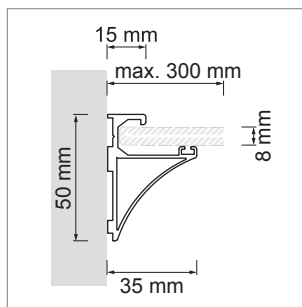

Tobas - profil mural d'étagère

- pour l'éclairage sur mesure des étagères
- configurateur pour luminaires LED
- Online-Konfigurator

	désignation	exécution	largeur	hauteur
71.20034.50	confectionné	aluminium	35.0 mm	50.0 mm

Lumino EB01 - profilé à encastrer

- pour l'éclairage sur mesure des objets et des pièces
- configurateur pour luminaires LED
- Online-Konfigurator

	désignation	exécution	longueur
71.20078.50	confectionné	aluminium	
76.50084.50	profilé	aluminium	6000 mm
76.50085.00	cache-lumière	blanc opal	6000 mm
76.50086.39	cache d'extrémité	gris clair	

i LED-Strip commander séparément (pages A-1.12 - A-1.15).

Lumino EB01 - profilé en applique

- pour l'éclairage sur mesure des objets et des pièces
- configurateur pour luminaires LED
- Online-Konfigurator

	désignation	exécution	longueur
71.20079.50	confectionné	aluminium	
76.50087.50	profilé	aluminium	6000 mm
76.50088.00	cache-lumière	blanc opal	6000 mm
76.50089.39	cache d'extrémité	gris clair	
76.50090.10	clip de montage	acier inox	