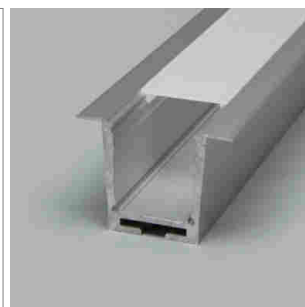

Tobas - profil mural d'étagère

- pour l'éclairage sur mesure des étagères
- configurateur pour luminaires LED
- Online-Konfigurator

	désignation	exécution	largeur	hauteur
71.20034.50	confectionné	aluminium	35.0 mm	50.0 mm

Lumino EB01 - profilé à encastrer

- pour l'éclairage sur mesure des objets et des pièces
- configurateur pour luminaires LED
- Online-Konfigurator

	désignation	exécution	longueur
71.20078.50	confectionné	aluminium	
76.50084.50	profilé	aluminium	6000 mm
76.50085.00	cache-lumière	blanc opal	6000 mm
76.50086.39	cache d'extrémité	gris clair	

i LED-Strip commander séparément (pages A-1.12 - A-1.15).

Lumino EB01 - profilé en applique

- pour l'éclairage sur mesure des objets et des pièces
- configurateur pour luminaires LED
- Online-Konfigurator

	désignation	exécution	longueur
71.20079.50	confectionné	aluminium	
76.50087.50	profilé	aluminium	6000 mm
76.50088.00	cache-lumière	blanc opal	6000 mm
76.50089.39	cache d'extrémité	gris clair	
76.50090.10	clip de montage	acier inox	