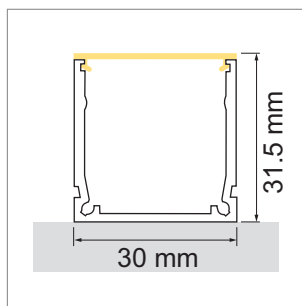

Tobas - profil mural d'étagère

- pour l'éclairage sur mesure des étagères
- configurateur pour luminaires LED
- Online-Konfigurator

	désignation	exécution	largeur	hauteur
71.20034.50	confectionné	aluminium	35.0 mm	50.0 mm

Lumino EB01 - profilé à encastrer

- pour l'éclairage sur mesure des objets et des pièces
- configurateur pour luminaires LED
- Online-Konfigurator

	désignation	exécution	longueur
71.20078.50	confectionné	aluminium	
76.50084.50	profilé	aluminium	6000 mm
76.50085.00	cache-lumière	blanc opal	6000 mm
76.50086.39	cache d'extrémité	gris clair	

i LED-Strip commander séparément (pages A-1.12 - A-1.15).

Lumino EB01 - profilé en applique

- pour l'éclairage sur mesure des objets et des pièces
- configurateur pour luminaires LED
- Online-Konfigurator

	désignation	exécution	longueur
71.20079.50	confectionné	aluminium	
76.50087.50	profilé	aluminium	6000 mm
76.50088.00	cache-lumière	blanc opal	6000 mm
76.50089.39	cache d'extrémité	gris clair	
76.50090.10	clip de montage	acier inox	