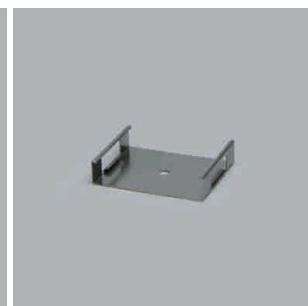

Cover - profilé en applique

- configurateur pour luminaires LED
- configurateur en ligne

	désignation	exécution	longueur
71.20010.50	confectionné	aluminium	
76.50058.50	profilé	aluminium	6000 mm
76.50059.00	cache-lumière	opal	6000 mm
76.50060.39	cache d'extrémité	gris clair	
76.50061.10	clip de montage	acier inox	

i LED-Stripes commander séparément (pages A-1.15 - A-1.18).

**Railo - profilé en applique**

- configurateur pour luminaires LED
- configurateur en ligne

	désignation	exécution	longueur	type
71.20011.50	confectionné	aluminium		
76.50062.50	profilé	aluminium	3000 mm	
76.50063.00	cache-lumière	opal	3000 mm	rond
76.50064.00	cache-lumière	opal	3000 mm	carré
76.50065.39	cache d'extrémité	gris clair		rond
76.50066.39	cache d'extrémité	gris clair		carré

i LED-Stripes commander séparément (pages A-1.15 - A-1.18).

**Derby - profilé en applique oblique**

- configurateur pour luminaires LED
- configurateur en ligne

	désignation	exécution	longueur
71.20039.05	confectionné	effet inox	
76.50067.05	profilé	effet inox	2500 mm
76.50068.00	cache-lumière	opal	2500 mm
76.50069.05	cache d'extrémité pair	effet inox	
76.50070.39	clip de montage	gris clair	