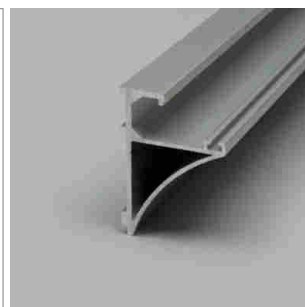

Tobas - profil mural d'étagère

- pour l'éclairage sur mesure des étagères
- configurateur pour luminaires LED
- Online-Konfigurator

	désignation	exécution	largeur	hauteur
71.20034.50	confectionné	aluminium	35.0 mm	50.0 mm

Lumino EB01 - profilé à encastrer

- pour l'éclairage sur mesure des objets et des pièces
- configurateur pour luminaires LED
- Online-Konfigurator

	désignation	exécution	longueur
71.20078.50	confectionné	aluminium	
76.50084.50	profilé	aluminium	6000 mm
76.50085.00	cache-lumière	blanc opal	6000 mm
76.50086.39	cache d'extrémité	gris clair	

i LED-Strip commander séparément (pages A-1.12 - A-1.15).

Lumino EB01 - profilé en applique

- pour l'éclairage sur mesure des objets et des pièces
- configurateur pour luminaires LED
- Online-Konfigurator

	désignation	exécution	longueur
71.20079.50	confectionné	aluminium	
76.50087.50	profilé	aluminium	6000 mm
76.50088.00	cache-lumière	blanc opal	6000 mm
76.50089.39	cache d'extrémité	gris clair	
76.50090.10	clip de montage	acier inox	