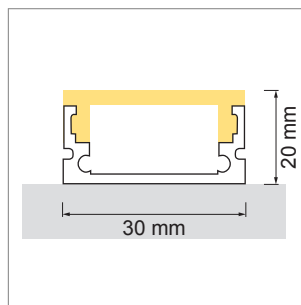

Cover - profilé en applique

- configurateur pour luminaires LED
- configurateur en ligne

	désignation	exécution	longueur
71.20010.50	confectionné	aluminium	
76.50058.50	profilé	aluminium	6000 mm
76.50059.00	cache-lumière	opal	6000 mm
76.50060.39	cache d'extrémité	gris clair	
76.50061.10	clip de montage	acier inox	

i LED-Stripes commander séparément (pages A-1.15 - A-1.18).

**Railo - profilé en applique**

- configurateur pour luminaires LED
- configurateur en ligne

	désignation	exécution	longueur	type
71.20011.50	confectionné	aluminium		
76.50062.50	profilé	aluminium	3000 mm	
76.50063.00	cache-lumière	opal	3000 mm	rond
76.50064.00	cache-lumière	opal	3000 mm	carré
76.50065.39	cache d'extrémité	gris clair		rond
76.50066.39	cache d'extrémité	gris clair		carré

i LED-Stripes commander séparément (pages A-1.15 - A-1.18).

**Derby - profilé en applique oblique**

- configurateur pour luminaires LED
- configurateur en ligne

	désignation	exécution	longueur
71.20039.05	confectionné	effet inox	
76.50067.05	profilé	effet inox	2500 mm
76.50068.00	cache-lumière	opal	2500 mm
76.50069.05	cache d'extrémité pair	effet inox	
76.50070.39	clip de montage	gris clair	