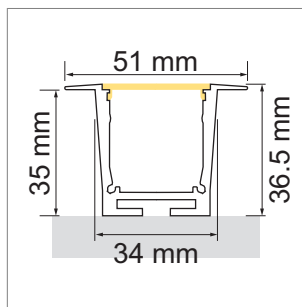

Tobas - profil mural d'étagère

- pour l'éclairage sur mesure des étagères
- configurateur pour luminaires LED
- Online-Konfigurator

	désignation	exécution	largeur	hauteur
71.20034.50	confectionné	aluminium	35.0 mm	50.0 mm

Lumino EB01 - profilé à encastrer

- pour l'éclairage sur mesure des objets et des pièces
- configurateur pour luminaires LED
- Online-Konfigurator

	désignation	exécution	longueur
71.20078.50	confectionné	aluminium	
76.50084.50	profilé	aluminium	6000 mm
76.50085.00	cache-lumière	blanc opal	6000 mm
76.50086.39	cache d'extrémité	gris clair	

i LED-Strip commander séparément (pages A-1.12 - A-1.15).

Lumino EB01 - profilé en applique

- pour l'éclairage sur mesure des objets et des pièces
- configurateur pour luminaires LED
- Online-Konfigurator

	désignation	exécution	longueur
71.20079.50	confectionné	aluminium	
76.50087.50	profilé	aluminium	6000 mm
76.50088.00	cache-lumière	blanc opal	6000 mm
76.50089.39	cache d'extrémité	gris clair	
76.50090.10	clip de montage	acier inox	