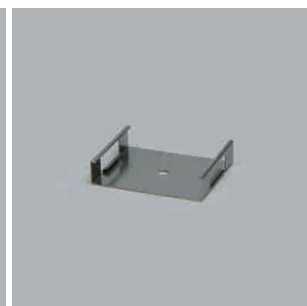

Cover LED-Aufbauleuchte, Aufbauprofil

- LED-Leuchten-Konfigurator
- Online-Konfigurator

	Bezeichnung	Ausführung	Länge
71.20010.50	konfektioniert	Aluminium	
76.50058.50	Profil	Aluminium	6000 mm
76.50059.00	Lichtblende	opal	6000 mm
76.50060.39	Endkappe	lichtgrau	
76.50061.10	Montageclip	Edelstahl	

i LED-Stripes separat bestellen (Seite A-1.15 - A-1.18).

Railo LED-Aufbauleuchte, Aufbauprofil

- LED-Leuchten-Konfigurator
- Online-Konfigurator

	Bezeichnung	Ausführung	Länge	Typ
71.20011.50	konfektioniert	Aluminium		
76.50062.50	Profil	Aluminium	3000 mm	
76.50063.00	Lichtblende	opal	3000 mm	rund
76.50064.00	Lichtblende	opal	3000 mm	eckig
76.50065.39	Endkappe	lichtgrau		rund
76.50066.39	Endkappe	lichtgrau		eckig

i LED-Stripes separat bestellen (Seite A-1.15 - A-1.18).

Derby LED-Aufbauleuchte, Aufbauprofil schräg

- LED-Leuchten-Konfigurator
- Online-Konfigurator

	Bezeichnung	Ausführung	Länge
71.20039.05	konfektioniert	Edelstahleffekt	
76.50067.05	Profil	Edelstahleffekt	2500 mm
76.50068.00	Lichtblende	opal	2500 mm
76.50069.05	Endkappen Paar	Edelstahleffekt	
76.50070.39	Montageclip	lichtgrau	