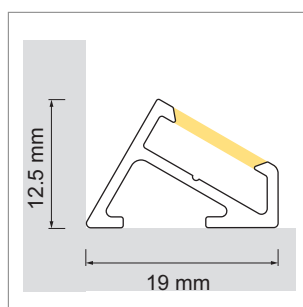

Derby LED-Aufbauleuchte, Aufbauprofil schräg

- LED-Leuchten-Konfigurator
- Online-Konfigurator

	Bezeichnung	Ausführung	Länge
71.20039.05	konfektioniert	Edelstahleffekt	
76.50067.05	Profil	Edelstahleffekt	2500 mm
76.50068.00	Lichtblende	opal	2500 mm
76.50069.05	Endkappen Paar	Edelstahleffekt	
76.50070.39	Montageclip	lichtgrau	

i LED-Stripes separat bestellen (Seite A-1.15 - A-1.18).