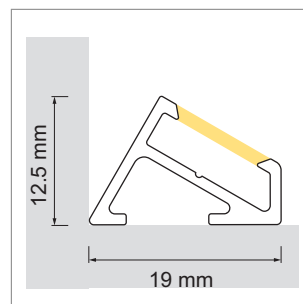

Derby LED-Aufbauleuchte, Aufbauprofil schräg

- LED-Leuchten-Konfigurator
- Online-Konfigurator

	Bezeichnung	Ausführung	Länge
71.20039.05	konfektioniert	Edelstahleffekt	
76.50067.05	Profil	Edelstahleffekt	2500 mm
76.50068.00	Lichtblende	opal	2500 mm
76.50069.05	Endkappe	Edelstahleffekt	
76.50070.39	Montageclip	lichtgrau	

i LED-Stripes separat bestellen (Seite A-1.15 - A-1.18).