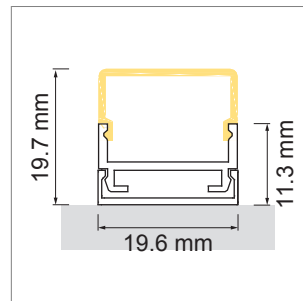

Cover LED-Aufbauleuchte, Aufbauprofil

- LED-Leuchten-Konfigurator
- Online-Konfigurator

| | Bezeichnung | Ausführung | Länge |
|-------------|----------------|------------|---------|
| 71.20010.50 | konfektioniert | Aluminium | |
| 76.50058.50 | Profil | Aluminium | 6000 mm |
| 76.50059.00 | Lichtblende | opal | 6000 mm |
| 76.50060.39 | Endkappe | lichtgrau | |
| 76.50061.10 | Montageclip | Edelstahl | |

i LED-Stripes separat bestellen (Seite A-1.15 - A-1.18).

**Railo LED-Aufbauleuchte, Aufbauprofil**

- LED-Leuchten-Konfigurator
- Online-Konfigurator

| | Bezeichnung | Ausführung | Länge | Typ |
|-------------|----------------|------------|---------|-------|
| 71.20011.50 | konfektioniert | Aluminium | | |
| 76.50062.50 | Profil | Aluminium | 3000 mm | |
| 76.50063.00 | Lichtblende | opal | 3000 mm | rund |
| 76.50064.00 | Lichtblende | opal | 3000 mm | eckig |
| 76.50065.39 | Endkappe | lichtgrau | | rund |
| 76.50066.39 | Endkappe | lichtgrau | | eckig |

i LED-Stripes separat bestellen (Seite A-1.15 - A-1.18).

**Derby LED-Aufbauleuchte, Aufbauprofil schräg**

- LED-Leuchten-Konfigurator
- Online-Konfigurator

| | Bezeichnung | Ausführung | Länge |
|-------------|----------------|-----------------|---------|
| 71.20039.05 | konfektioniert | Edelstahleffekt | |
| 76.50067.05 | Profil | Edelstahleffekt | 2500 mm |
| 76.50068.00 | Lichtblende | opal | 2500 mm |
| 76.50069.05 | Endkappe | Edelstahleffekt | |
| 76.50070.39 | Montageclip | lichtgrau | |