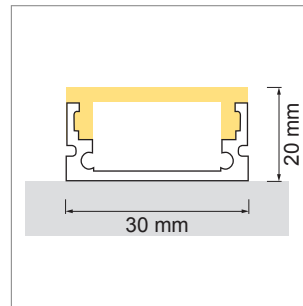

Cover LED-Aufbauleuchte, Aufbauprofil

- LED-Leuchten-Konfigurator
- Online-Konfigurator

| | Bezeichnung | Ausführung | Länge |
|-------------|----------------|------------|---------|
| 71.20010.50 | konfektioniert | Aluminium | |
| 76.50058.50 | Profil | Aluminium | 6000 mm |
| 76.50059.00 | Lichtblende | opal | 6000 mm |
| 76.50060.39 | Endkappe | lichtgrau | |
| 76.50061.10 | Montageclip | Edelstahl | |

i LED-Stripes separat bestellen (Seite A-1.15 - A-1.18).

**Railo LED-Aufbauleuchte, Aufbauprofil**

- LED-Leuchten-Konfigurator
- Online-Konfigurator

| | Bezeichnung | Ausführung | Länge | Typ |
|-------------|----------------|------------|---------|-------|
| 71.20011.50 | konfektioniert | Aluminium | | |
| 76.50062.50 | Profil | Aluminium | 3000 mm | |
| 76.50063.00 | Lichtblende | opal | 3000 mm | rund |
| 76.50064.00 | Lichtblende | opal | 3000 mm | eckig |
| 76.50065.39 | Endkappe | lichtgrau | | rund |
| 76.50066.39 | Endkappe | lichtgrau | | eckig |

i LED-Stripes separat bestellen (Seite A-1.15 - A-1.18).

**Derby LED-Aufbauleuchte, Aufbauprofil schräg**

- LED-Leuchten-Konfigurator
- Online-Konfigurator

| | Bezeichnung | Ausführung | Länge |
|-------------|----------------|-----------------|---------|
| 71.20039.05 | konfektioniert | Edelstahleffekt | |
| 76.50067.05 | Profil | Edelstahleffekt | 2500 mm |
| 76.50068.00 | Lichtblende | opal | 2500 mm |
| 76.50069.05 | Endkappe | Edelstahleffekt | |
| 76.50070.39 | Montageclip | lichtgrau | |