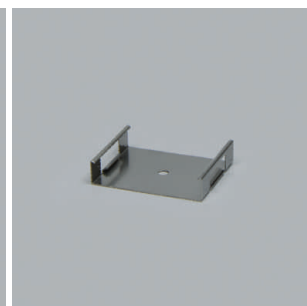

Cover LED-Aufbauleuchte, Aufbauprofil

- LED-Leuchten-Konfigurator
- Online-Konfigurator

	Bezeichnung	Ausführung	Länge
71.20010.50	konfektioniert	Aluminium	
76.50058.50	Profil	Aluminium	6000 mm
76.50059.00	Lichtblende	opal	6000 mm
76.50060.39	Endkappe	lichtgrau	
76.50061.10	Montageclip	Edelstahl	

i LED-Stripes separat bestellen (Seite A-1.15 - A-1.18).

Railo LED-Aufbauleuchte, Aufbauprofil

- LED-Leuchten-Konfigurator
- Online-Konfigurator

	Bezeichnung	Ausführung	Länge	Typ
71.20011.50	konfektioniert	Aluminium		
76.50062.50	Profil	Aluminium	3000 mm	
76.50063.00	Lichtblende	opal	3000 mm	rund
76.50064.00	Lichtblende	opal	3000 mm	eckig
76.50065.39	Endkappe	lichtgrau		rund
76.50066.39	Endkappe	lichtgrau		eckig

i LED-Stripes separat bestellen (Seite A-1.15 - A-1.18).

Derby LED-Aufbauleuchte, Aufbauprofil schräg

- LED-Leuchten-Konfigurator
- Online-Konfigurator

	Bezeichnung	Ausführung	Länge
71.20039.05	konfektioniert	Edelstahleffekt	
76.50067.05	Profil	Edelstahleffekt	2500 mm
76.50068.00	Lichtblende	opal	2500 mm
76.50069.05	Endkappen Paar	Edelstahleffekt	
76.50070.39	Montageclip	lichtgrau	