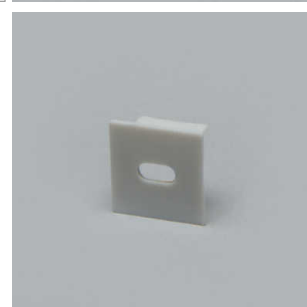

Cover LED-Aufbauleuchte, Aufbauprofil

- LED-Leuchten-Konfigurator
- Online-Konfigurator

	Bezeichnung	Ausführung	Länge
71.20010.50	konfektioniert	Aluminium	
76.50058.50	Profil	Aluminium	6000 mm
76.50059.00	Lichtblende	opal	6000 mm
76.50060.39	Endkappe	lichtgrau	
76.50061.10	Montageclip	Edelstahl	

i LED-Stripes separat bestellen (Seite A-1.15 - A-1.18).

Railo LED-Aufbauleuchte, Aufbauprofil

- LED-Leuchten-Konfigurator
- Online-Konfigurator

	Bezeichnung	Ausführung	Länge	Typ
71.20011.50	konfektioniert	Aluminium		
76.50062.50	Profil	Aluminium	3000 mm	
76.50063.00	Lichtblende	opal	3000 mm	rund
76.50064.00	Lichtblende	opal	3000 mm	eckig
76.50065.39	Endkappe	lichtgrau		rund
76.50066.39	Endkappe	lichtgrau		eckig

i LED-Stripes separat bestellen (Seite A-1.15 - A-1.18).

Derby LED-Aufbauleuchte, Aufbauprofil schräg

- LED-Leuchten-Konfigurator
- Online-Konfigurator

	Bezeichnung	Ausführung	Länge
71.20039.05	konfektioniert	Edelstahleffekt	
76.50067.05	Profil	Edelstahleffekt	2500 mm
76.50068.00	Lichtblende	opal	2500 mm
76.50069.05	Endkappen Paar	Edelstahleffekt	
76.50070.39	Montageclip	lichtgrau	