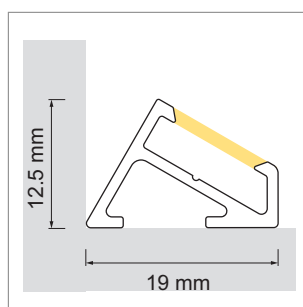

Derby LED-Aufbauleuchte, Aufbauprofil schräg

- LED-Leuchten-Konfigurator
- Online-Konfigurator

	Bezeichnung	Ausführung	Länge
71.20039.05	konfektioniert	Edelstahleffekt	
76.50067.05	Profil	Edelstahleffekt	2500 mm
76.50068.00	Lichtblende	opal	2500 mm
76.50069.05	Endkappe	Edelstahleffekt	
76.50070.39	Montageclip	lichtgrau	

i LED-Stripes separat bestellen (Seite A-1.15 - A-1.18).