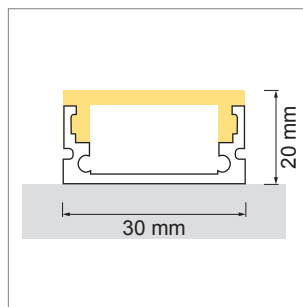

Cover LED-Aufbauleuchte, Aufbauprofil

- LED-Leuchten-Konfigurator
- Online-Konfigurator

	Bezeichnung	Ausführung	Länge
71.20010.50	konfektioniert	Aluminium	
76.50058.50	Profil	Aluminium	6000 mm
76.50059.00	Lichtblende	opal	6000 mm
76.50060.39	Endkappe	lichtgrau	
76.50061.10	Montageclip	Edelstahl	

i LED-Stripes separat bestellen (Seite A-1.15 - A-1.18).

Railo LED-Aufbauleuchte, Aufbauprofil

- LED-Leuchten-Konfigurator
- Online-Konfigurator

	Bezeichnung	Ausführung	Länge	Typ
71.20011.50	konfektioniert	Aluminium		
76.50062.50	Profil	Aluminium	3000 mm	
76.50063.00	Lichtblende	opal	3000 mm	rund
76.50064.00	Lichtblende	opal	3000 mm	eckig
76.50065.39	Endkappe	lichtgrau		rund
76.50066.39	Endkappe	lichtgrau		eckig

i LED-Stripes separat bestellen (Seite A-1.15 - A-1.18).

Derby LED-Aufbauleuchte, Aufbauprofil schräg

- LED-Leuchten-Konfigurator
- Online-Konfigurator

	Bezeichnung	Ausführung	Länge
71.20039.05	konfektioniert	Edelstahleffekt	
76.50067.05	Profil	Edelstahleffekt	2500 mm
76.50068.00	Lichtblende	opal	2500 mm
76.50069.05	Endkappen Paar	Edelstahleffekt	
76.50070.39	Montageclip	lichtgrau	