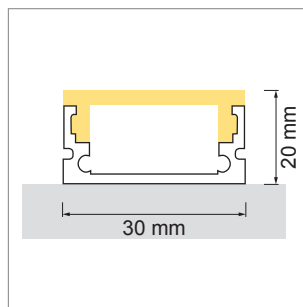

Cover LED-Aufbauleuchte, Aufbauprofil

- LED-Leuchten-Konfigurator
- Online-Konfigurator

	Bezeichnung	Ausführung	Länge
71.20010.50	konfektioniert	Aluminium	
76.50058.50	Profil	Aluminium	6000 mm
76.50059.00	Lichtblende	opal	6000 mm
76.50060.39	Endkappe	lichtgrau	
76.50061.10	Montageclip	Edelstahl	

i LED-Stripes separat bestellen (Seite A-1.15 - A-1.18).

Railo LED-Aufbauleuchte, Aufbauprofil

- LED-Leuchten-Konfigurator
- Online-Konfigurator

	Bezeichnung	Ausführung	Länge	Typ
71.20011.50	konfektioniert	Aluminium		
76.50062.50	Profil	Aluminium	3000 mm	
76.50063.00	Lichtblende	opal	3000 mm	rund
76.50064.00	Lichtblende	opal	3000 mm	eckig
76.50065.39	Endkappe	lichtgrau		rund
76.50066.39	Endkappe	lichtgrau		eckig

i LED-Stripes separat bestellen (Seite A-1.15 - A-1.18).

Derby LED-Aufbauleuchte, Aufbauprofil schräg

- LED-Leuchten-Konfigurator
- Online-Konfigurator

	Bezeichnung	Ausführung	Länge
71.20039.05	konfektioniert	Edelstahleffekt	
76.50067.05	Profil	Edelstahleffekt	2500 mm
76.50068.00	Lichtblende	opal	2500 mm
76.50069.05	Endkappe	Edelstahleffekt	
76.50070.39	Montageclip	lichtgrau	