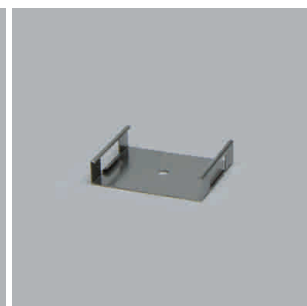

Cover LED-Aufbauleuchte, Aufbauprofil

- LED-Leuchten-Konfigurator
- Online-Konfigurator

	Bezeichnung	Ausführung	Länge
71.20010.50	konfektioniert	Aluminium	
76.50058.50	Profil	Aluminium	6000 mm
76.50059.00	Lichtblende	opal	6000 mm
76.50060.39	Endkappe	lichtgrau	
76.50061.10	Montageclip	Edelstahl	

i LED-Stripes separat bestellen (Seite A-1.15 - A-1.18).

Railo LED-Aufbauleuchte, Aufbauprofil

- LED-Leuchten-Konfigurator
- Online-Konfigurator

	Bezeichnung	Ausführung	Länge	Typ
71.20011.50	konfektioniert	Aluminium		
76.50062.50	Profil	Aluminium	3000 mm	
76.50063.00	Lichtblende	opal	3000 mm	rund
76.50064.00	Lichtblende	opal	3000 mm	eckig
76.50065.39	Endkappe	lichtgrau		rund
76.50066.39	Endkappe	lichtgrau		eckig

i LED-Stripes separat bestellen (Seite A-1.15 - A-1.18).

Derby LED-Aufbauleuchte, Aufbauprofil schräg

- LED-Leuchten-Konfigurator
- Online-Konfigurator

	Bezeichnung	Ausführung	Länge
71.20039.05	konfektioniert	Edelstahleffekt	
76.50067.05	Profil	Edelstahleffekt	2500 mm
76.50068.00	Lichtblende	opal	2500 mm
76.50069.05	Endkappe	Edelstahleffekt	
76.50070.39	Montageclip	lichtgrau	