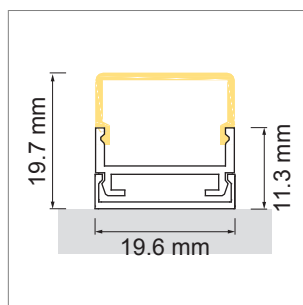

Cover LED-Aufbauleuchte, Aufbauprofil

- LED-Leuchten-Konfigurator
- Online-Konfigurator

	Bezeichnung	Ausführung	Länge
71.20010.50	konfektioniert	Aluminium	
76.50058.50	Profil	Aluminium	6000 mm
76.50059.00	Lichtblende	opal	6000 mm
76.50060.39	Endkappe	lichtgrau	
76.50061.10	Montageclip	Edelstahl	

i LED-Stripes separat bestellen (Seite A-1.15 - A-1.18).

Railo LED-Aufbauleuchte, Aufbauprofil

- LED-Leuchten-Konfigurator
- Online-Konfigurator

	Bezeichnung	Ausführung	Länge	Typ
71.20011.50	konfektioniert	Aluminium		
76.50062.50	Profil	Aluminium	3000 mm	
76.50063.00	Lichtblende	opal	3000 mm	rund
76.50064.00	Lichtblende	opal	3000 mm	eckig
76.50065.39	Endkappe	lichtgrau		rund
76.50066.39	Endkappe	lichtgrau		eckig

i LED-Stripes separat bestellen (Seite A-1.15 - A-1.18).

Derby LED-Aufbauleuchte, Aufbauprofil schräg

- LED-Leuchten-Konfigurator
- Online-Konfigurator

	Bezeichnung	Ausführung	Länge
71.20039.05	konfektioniert	Edelstahleffekt	
76.50067.05	Profil	Edelstahleffekt	2500 mm
76.50068.00	Lichtblende	opal	2500 mm
76.50069.05	Endkappen Paar	Edelstahleffekt	
76.50070.39	Montageclip	lichtgrau	