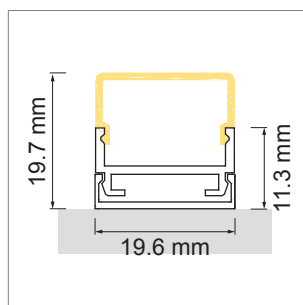

Cover LED-Aufbauleuchte, Aufbauprofil

- LED-Leuchten-Konfigurator
- Online-Konfigurator

	Bezeichnung	Ausführung	Länge
71.20010.50	konfektioniert	Aluminium	
76.50058.50	Profil	Aluminium	6000 mm
76.50059.00	Lichtblende	opal	6000 mm
76.50060.39	Endkappe	lichtgrau	
76.50061.10	Montageclip	Edelstahl	

i LED-Stripes separat bestellen (Seite A-1.15 - A-1.18).

Railo LED-Aufbauleuchte, Aufbauprofil

- LED-Leuchten-Konfigurator
- Online-Konfigurator

	Bezeichnung	Ausführung	Länge	Typ
71.20011.50	konfektioniert	Aluminium		
76.50062.50	Profil	Aluminium	3000 mm	
76.50063.00	Lichtblende	opal	3000 mm	rund
76.50064.00	Lichtblende	opal	3000 mm	eckig
76.50065.39	Endkappe	lichtgrau		rund
76.50066.39	Endkappe	lichtgrau		eckig

i LED-Stripes separat bestellen (Seite A-1.15 - A-1.18).

Derby LED-Aufbauleuchte, Aufbauprofil schräg

- LED-Leuchten-Konfigurator
- Online-Konfigurator

	Bezeichnung	Ausführung	Länge
71.20039.05	konfektioniert	Edelstahleffekt	
76.50067.05	Profil	Edelstahleffekt	2500 mm
76.50068.00	Lichtblende	opal	2500 mm
76.50069.05	Endkappe	Edelstahleffekt	
76.50070.39	Montageclip	lichtgrau	