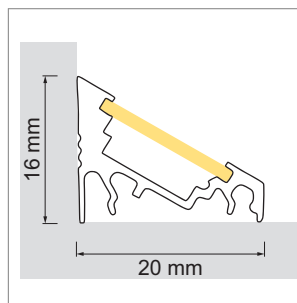

Slim EK - profilé d'angle

- configurateur pour luminaires LED
- configurateur en ligne

	désignation	exécution	longueur
71.20022.50	confectionné	aluminium	
76.50049.50	profilé	aluminium	2000 mm
76.50050.00	cache-lumière	opal	2000 mm
76.50051.00	cache-lumière	milky	2000 mm
76.50052.39	cache d'extrémité gauche	gris clair	
76.50114.39	cache d'extrémité droit	gris clair	
76.50053.10	clip de montage	acier inox	

i LED-Stripes commander séparément (pages A-1.15 - A-1.18).

**Delta 01 - profilé à encastrer**

- configurateur pour luminaires LED
- configurateur en ligne

	désignation	exécution	longueur
71.20030.50	confectionné	aluminium	
76.50054.50	profilé	aluminium	6000 mm
76.50055.00	cache-lumière	opal	2000 mm

i LED-Stripes commander séparément (pages A-1.15 - A-1.18).

**Delta 02 - profilé à encastrer**

- configurateur pour luminaires LED
- configurateur en ligne

	désignation	exécution	longueur
71.20031.50	confectionné	aluminium	
76.50056.50	profilé	aluminium	6000 mm
76.50057.00	cache-lumière	opal	2000 mm

i LED-Stripes commander séparément (pages A-1.15 - A-1.18).

**Delta 02 - profilé à encastrer**

- configurateur pour luminaires LED
- configurateur en ligne

	désignation	exécution	longueur
71.20023.50	confectionné	aluminium	