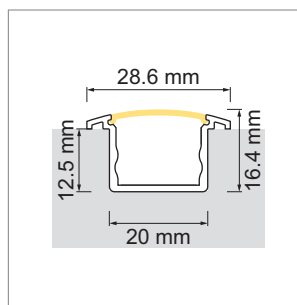

Slim EK - profilé d'angle

- configurateur pour luminaires LED
- configurateur en ligne

	désignation	exécution	longueur
71.20022.50	confectionné	aluminium	
76.50049.50	profilé	aluminium	2000 mm
76.50050.00	cache-lumière	opal	2000 mm
76.50051.00	cache-lumière	milky	2000 mm
76.50052.39	cache d'extrémité gauche	gris clair	
76.50114.39	cache d'extrémité droit	gris clair	
76.50053.10	clip de montage	acier inox	

i LED-Stripes commander séparément (pages A-1.15 - A-1.18).

**Delta 01 - profilé à encastrer**

- configurateur pour luminaires LED
- configurateur en ligne

	désignation	exécution	longueur
71.20030.50	confectionné	aluminium	
76.50054.50	profilé	aluminium	6000 mm
76.50055.00	cache-lumière	opal	2000 mm

i LED-Stripes commander séparément (pages A-1.15 - A-1.18).

**Delta 02 - profilé à encastrer**

- configurateur pour luminaires LED
- configurateur en ligne

	désignation	exécution	longueur
71.20031.50	confectionné	aluminium	
76.50056.50	profilé	aluminium	6000 mm
76.50057.00	cache-lumière	opal	2000 mm

i LED-Stripes commander séparément (pages A-1.15 - A-1.18).

**Delta 02 - profilé à encastrer**

- configurateur pour luminaires LED
- configurateur en ligne

	désignation	exécution	longueur
71.20023.50	confectionné	aluminium	