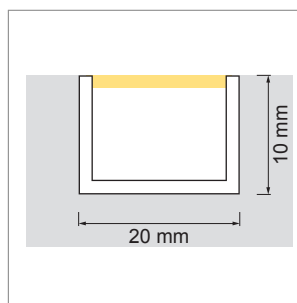

Slim EK - profilé d'angle

- configurateur pour luminaires LED
- configurateur en ligne

	désignation	exécution	longueur
71.20022.50	confectionné	aluminium	
76.50049.50	profilé	aluminium	2000 mm
76.50050.00	cache-lumière	opal	2000 mm
76.50051.00	cache-lumière	milky	2000 mm
76.50052.39	cache d'extrémité gauche	gris clair	
76.50114.39	cache d'extrémité droit	gris clair	
76.50053.10	clip de montage	acier inox	

i LED-Stripes commander séparément (pages A-1.15 - A-1.18).

**Delta 01 - profilé à encastrer**

- configurateur pour luminaires LED
- configurateur en ligne

	désignation	exécution	longueur
71.20030.50	confectionné	aluminium	
76.50054.50	profilé	aluminium	6000 mm
76.50055.00	cache-lumière	opal	2000 mm

i LED-Stripes commander séparément (pages A-1.15 - A-1.18).

**Delta 02 - profilé à encastrer**

- configurateur pour luminaires LED
- configurateur en ligne

	désignation	exécution	longueur
71.20031.50	confectionné	aluminium	
76.50056.50	profilé	aluminium	6000 mm
76.50057.00	cache-lumière	opal	2000 mm

i LED-Stripes commander séparément (pages A-1.15 - A-1.18).

**Delta 02 - profilé à encastrer**

- configurateur pour luminaires LED
- configurateur en ligne

	désignation	exécution	longueur
71.20023.50	confectionné	aluminium	