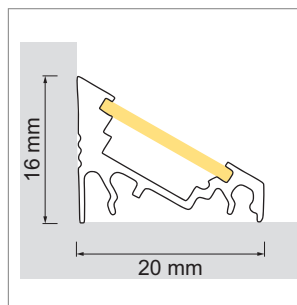

Slim EK - profilé d'angle

- configurateur pour luminaires LED
- Online-Konfigurator

	désignation	exécution	longueur
71.20022.50	confectionné	aluminium	
76.50049.50	profilé	aluminium	2000 mm
76.50050.00	cache-lumière	opal	2000 mm
76.50051.00	cache-lumière	milky	2000 mm
76.50052.39	cache d'extrémité	gris clair	
76.50053.10	clip de montage	acier inox	

i LED-Stripes commander séparément (pages A-1.15 - A-1.18).

**Delta 01 - profilé à encastrer**

- configurateur pour luminaires LED
- Online-Konfigurator

	désignation	exécution	longueur
71.20030.50	confectionné	aluminium	
76.50054.50	profilé	aluminium	6000 mm
76.50055.00	cache-lumière	opal	2000 mm

i LED-Stripes commander séparément (pages A-1.15 - A-1.18).

**Delta 02 - profilé à encastrer**

- configurateur pour luminaires LED
- Online-Konfigurator

	désignation	exécution	longueur
71.20031.50	confectionné	aluminium	
76.50056.50	profilé	aluminium	6000 mm
76.50057.00	cache-lumière	opal	2000 mm