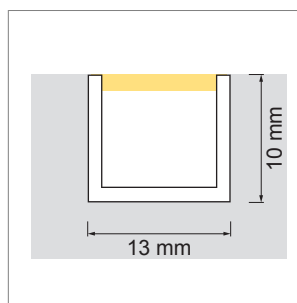

Slim EK - profilé d'angle

- configurateur pour luminaires LED
- Online-Konfigurator

	désignation	exécution	longueur
71.20022.50	confectionné	aluminium	
76.50049.50	profilé	aluminium	2000 mm
76.50050.00	cache-lumière	opal	2000 mm
76.50051.00	cache-lumière	milky	2000 mm
76.50052.39	cache d'extrémité	gris clair	
76.50053.10	clip de montage	acier inox	

i LED-Stripes commander séparément (pages A-1.15 - A-1.18).

**Delta 01 - profilé à encastrer**

- configurateur pour luminaires LED
- Online-Konfigurator

	désignation	exécution	longueur
71.20030.50	confectionné	aluminium	
76.50054.50	profilé	aluminium	6000 mm
76.50055.00	cache-lumière	opal	2000 mm

i LED-Stripes commander séparément (pages A-1.15 - A-1.18).

**Delta 02 - profilé à encastrer**

- configurateur pour luminaires LED
- Online-Konfigurator

	désignation	exécution	longueur
71.20031.50	confectionné	aluminium	
76.50056.50	profilé	aluminium	6000 mm
76.50057.00	cache-lumière	opal	2000 mm