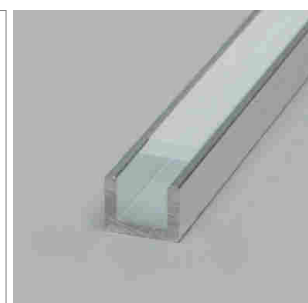

Slim EK - profilé d'angle

- configurateur pour luminaires LED
- Online-Konfigurator

	désignation	exécution	longueur
71.20022.50	confectionné	aluminium	
76.50049.50	profilé	aluminium	2000 mm
76.50050.00	cache-lumière	opal	2000 mm
76.50051.00	cache-lumière	milky	2000 mm
76.50052.39	cache d'extrémité	gris clair	
76.50053.10	clip de montage	acier inox	

i LED-Stripes commander séparément (pages A-1.15 - A-1.18).

**Delta 01 - profilé à encastrer**

- configurateur pour luminaires LED
- Online-Konfigurator

	désignation	exécution	longueur
71.20030.50	confectionné	aluminium	
76.50054.50	profilé	aluminium	6000 mm
76.50055.00	cache-lumière	opal	2000 mm

i LED-Stripes commander séparément (pages A-1.15 - A-1.18).

**Delta 02 - profilé à encastrer**

- configurateur pour luminaires LED
- Online-Konfigurator

	désignation	exécution	longueur
71.20031.50	confectionné	aluminium	
76.50056.50	profilé	aluminium	6000 mm
76.50057.00	cache-lumière	opal	2000 mm