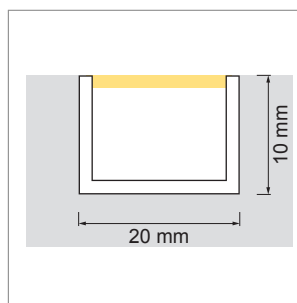

Delta 02 - profilé à encastrer

- configurateur pour luminaires LED
- Online-Konfigurator

	désignation	exécution	longueur
71.20031.50	confectionné	aluminium	
76.50056.50	profilé	aluminium	6000 mm
76.50057.00	cache-lumière	opal	2000 mm

i LED-Stripes commander séparément (pages A-1.15 - A-1.18).