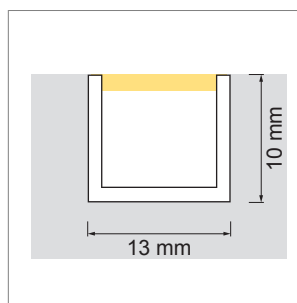

Slim EK - profilé d'angle

- configurateur pour luminaires LED
- configurateur en ligne

	désignation	exécution	longueur
71.20022.50	confectionné	aluminium	
76.50049.50	profilé	aluminium	2000 mm
76.50050.00	cache-lumière	opal	2000 mm
76.50051.00	cache-lumière	milky	2000 mm
76.50052.39	cache d'extrémité gauche	gris clair	
76.50114.39	cache d'extrémité droit	gris clair	
76.50053.10	clip de montage	acier inox	

i LED-Stripes commander séparément (pages A-1.15 - A-1.18).

**Delta 01 - profilé à encastrer**

- configurateur pour luminaires LED
- configurateur en ligne

	désignation	exécution	longueur
71.20030.50	confectionné	aluminium	
76.50054.50	profilé	aluminium	6000 mm
76.50055.00	cache-lumière	opal	2000 mm

i LED-Stripes commander séparément (pages A-1.15 - A-1.18).

**Delta 02 - profilé à encastrer**

- configurateur pour luminaires LED
- configurateur en ligne

	désignation	exécution	longueur
71.20031.50	confectionné	aluminium	
76.50056.50	profilé	aluminium	6000 mm
76.50057.00	cache-lumière	opal	2000 mm

i LED-Stripes commander séparément (pages A-1.15 - A-1.18).

**Delta 02 - profilé à encastrer**

- configurateur pour luminaires LED
- configurateur en ligne

	désignation	exécution	longueur
71.20023.50	confectionné	aluminium	