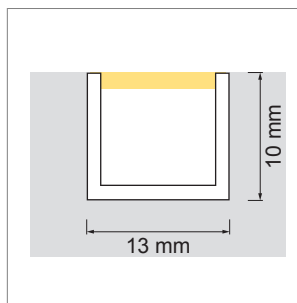

**Slim EK LED-Aufbauleuchte, Eck-Aufbauprofil**

- LED-Leuchten-Konfigurator
- Online-Konfigurator

	Bezeichnung	Ausführung	Länge
71.20022.50	konfektioniert	Aluminium	
76.50049.50	Profil	Aluminium	2000 mm
76.50050.00	Lichtblende	opal	2000 mm
76.50051.00	Lichtblende	milky	2000 mm
76.50052.39	Endkappe links	lichtgrau	
76.50114.39	Endkappe rechts	lichtgrau	
76.50053.10	Montageclip	Edelstahl	

**i** LED-Stripes separat bestellen (Seite A-1.15 - A-1.18).

**Delta 01 LED-Einbauleuchte, Einbauprofil**

- LED-Leuchten-Konfigurator
- Online-Konfigurator

	Bezeichnung	Ausführung	Länge
71.20030.50	konfektioniert	Aluminium	
76.50054.50	Profil	Aluminium	6000 mm
76.50055.00	Lichtblende	opal	2000 mm

**i** LED-Stripes separat bestellen (Seite A-1.15 - A-1.18).

**Delta 02 LED-Einbauleuchte, Einbauprofil**

- LED-Leuchten-Konfigurator
- Online-Konfigurator

	Bezeichnung	Ausführung	Länge
71.20031.50	konfektioniert	Aluminium	
76.50056.50	Profil	Aluminium	6000 mm
76.50057.00	Lichtblende	opal	2000 mm

**i** LED-Stripes separat bestellen (Seite A-1.15 - A-1.18).

**Runi LED-Einbauleuchte, Einbauprofil**

- LED-Leuchten-Konfigurator
- Online-Konfigurator

	Bezeichnung	Ausführung	Länge
71.20023.50	konfektioniert	Aluminium	