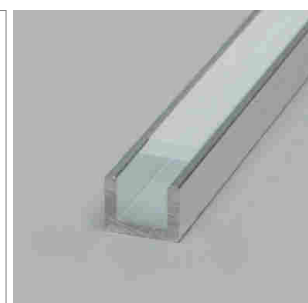

Slim EK LED-Aufbauleuchte, Eck-Aufbauprofil

- LED-Leuchten-Konfigurator
- Online-Konfigurator

	Bezeichnung	Ausführung	Länge
71.20022.50	konfektioniert	Aluminium	
76.50049.50	Profil	Aluminium	2000 mm
76.50050.00	Lichtblende	opal	2000 mm
76.50051.00	Lichtblende	milky	2000 mm
76.50052.39	Endkappe	lichtgrau	
76.50053.10	Montageclip	Edelstahl	

i LED-Stripes separat bestellen (Seite A-1.15 - A-1.18).

**Delta 01 LED-Einbauleuchte, Einbauprofil**

- LED-Leuchten-Konfigurator
- Online-Konfigurator

	Bezeichnung	Ausführung	Länge
71.20030.50	konfektioniert	Aluminium	
76.50054.50	Profil	Aluminium	6000 mm
76.50055.00	Lichtblende	opal	2000 mm

i LED-Stripes separat bestellen (Seite A-1.15 - A-1.18).

**Delta 02 LED-Einbauleuchte, Einbauprofil**

- LED-Leuchten-Konfigurator
- Online-Konfigurator

	Bezeichnung	Ausführung	Länge
71.20031.50	konfektioniert	Aluminium	
76.50056.50	Profil	Aluminium	6000 mm
76.50057.00	Lichtblende	opal	2000 mm