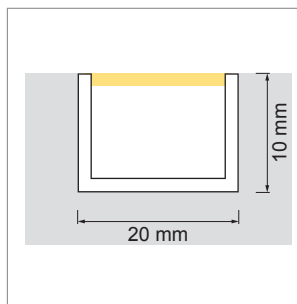

**Slim EK LED-Aufbauleuchte, Eck-Aufbauprofil**

- LED-Leuchten-Konfigurator
- Online-Konfigurator

	Bezeichnung	Ausführung	Länge
71.20022.50	konfektioniert	Aluminium	
76.50049.50	Profil	Aluminium	2000 mm
76.50050.00	Lichtblende	opal	2000 mm
76.50051.00	Lichtblende	milky	2000 mm
76.50052.39	Endkappe links	lichtgrau	
76.50114.39	Endkappe rechts	lichtgrau	
76.50053.10	Montageclip	Edelstahl	

**i** LED-Stripes separat bestellen (Seite A-1.15 - A-1.18).

**Delta 01 LED-Einbauleuchte, Einbauprofil**

- LED-Leuchten-Konfigurator
- Online-Konfigurator

	Bezeichnung	Ausführung	Länge
71.20030.50	konfektioniert	Aluminium	
76.50054.50	Profil	Aluminium	6000 mm
76.50055.00	Lichtblende	opal	2000 mm

**i** LED-Stripes separat bestellen (Seite A-1.15 - A-1.18).

**Delta 02 LED-Einbauleuchte, Einbauprofil**

- LED-Leuchten-Konfigurator
- Online-Konfigurator

	Bezeichnung	Ausführung	Länge
71.20031.50	konfektioniert	Aluminium	
76.50056.50	Profil	Aluminium	6000 mm
76.50057.00	Lichtblende	opal	2000 mm

**i** LED-Stripes separat bestellen (Seite A-1.15 - A-1.18).

**Runi LED-Einbauleuchte, Einbauprofil**

- LED-Leuchten-Konfigurator
- Online-Konfigurator

	Bezeichnung	Ausführung	Länge
71.20023.50	konfektioniert	Aluminium	