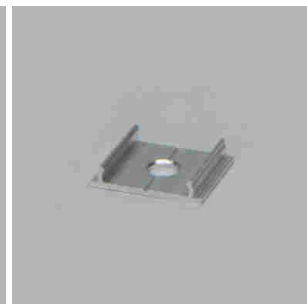

**Slim EK LED-Aufbauleuchte, Eck-Aufbauprofil**

- LED-Leuchten-Konfigurator
- Online-Konfigurator

	Bezeichnung	Ausführung	Länge
71.20022.50	konfektioniert	Aluminium	
76.50049.50	Profil	Aluminium	2000 mm
76.50050.00	Lichtblende	opal	2000 mm
76.50051.00	Lichtblende	milky	2000 mm
76.50052.39	Endkappe links	lichtgrau	
76.50114.39	Endkappe rechts	lichtgrau	
76.50053.10	Montageclip	Edelstahl	

**i** LED-Stripes separat bestellen (Seite A-1.15 - A-1.18).

**Delta 01 LED-Einbauleuchte, Einbauprofil**

- LED-Leuchten-Konfigurator
- Online-Konfigurator

	Bezeichnung	Ausführung	Länge
71.20030.50	konfektioniert	Aluminium	
76.50054.50	Profil	Aluminium	6000 mm
76.50055.00	Lichtblende	opal	2000 mm

**i** LED-Stripes separat bestellen (Seite A-1.15 - A-1.18).

**Delta 02 LED-Einbauleuchte, Einbauprofil**

- LED-Leuchten-Konfigurator
- Online-Konfigurator

	Bezeichnung	Ausführung	Länge
71.20031.50	konfektioniert	Aluminium	
76.50056.50	Profil	Aluminium	6000 mm
76.50057.00	Lichtblende	opal	2000 mm

**i** LED-Stripes separat bestellen (Seite A-1.15 - A-1.18).

**Runi LED-Einbauleuchte, Einbauprofil**

- LED-Leuchten-Konfigurator
- Online-Konfigurator

	Bezeichnung	Ausführung	Länge
71.20023.50	konfektioniert	Aluminium	