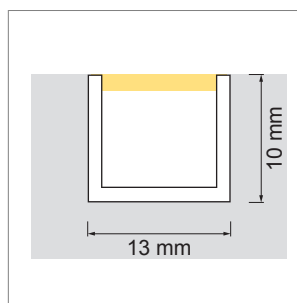

Slim EK LED-Aufbauleuchte, Eck-Aufbauprofil

- LED-Leuchten-Konfigurator
- Online-Konfigurator

	Bezeichnung	Ausführung	Länge
71.20022.50	konfektioniert	Aluminium	
76.50049.50	Profil	Aluminium	2000 mm
76.50050.00	Lichtblende	opal	2000 mm
76.50051.00	Lichtblende	milky	2000 mm
76.50052.39	Endkappe	lichtgrau	
76.50053.10	Montageclip	Edelstahl	

i LED-Stripes separat bestellen (Seite A-1.15 - A-1.18).

**Delta 01 LED-Einbauleuchte, Einbauprofil**

- LED-Leuchten-Konfigurator
- Online-Konfigurator

	Bezeichnung	Ausführung	Länge
71.20030.50	konfektioniert	Aluminium	
76.50054.50	Profil	Aluminium	6000 mm
76.50055.00	Lichtblende	opal	2000 mm

i LED-Stripes separat bestellen (Seite A-1.15 - A-1.18).

**Delta 02 LED-Einbauleuchte, Einbauprofil**

- LED-Leuchten-Konfigurator
- Online-Konfigurator

	Bezeichnung	Ausführung	Länge
71.20031.50	konfektioniert	Aluminium	
76.50056.50	Profil	Aluminium	6000 mm
76.50057.00	Lichtblende	opal	2000 mm