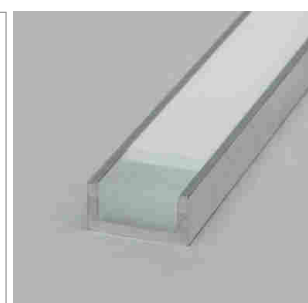

Delta 02 LED-Einbauleuchte, Einbauprofil

- LED-Leuchten-Konfigurator
- Online-Konfigurator

	Bezeichnung	Ausführung	Länge
71.20031.50	konfektioniert	Aluminium	
76.50056.50	Profil	Aluminium	6000 mm
76.50057.00	Lichtblende	opal	2000 mm

i LED-Stripes separat bestellen (Seite A-1.15 - A-1.18).