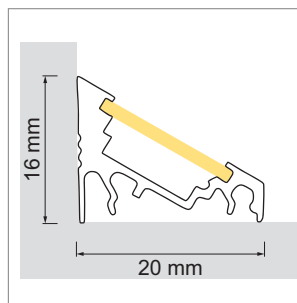

Slim EK LED-Aufbauleuchte, Eck-Aufbauprofil

- LED-Leuchten-Konfigurator
- Online-Konfigurator

	Bezeichnung	Ausführung	Länge
71.20022.50	konfektioniert	Aluminium	
76.50049.50	Profil	Aluminium	2000 mm
76.50050.00	Lichtblende	opal	2000 mm
76.50051.00	Lichtblende	milky	2000 mm
76.50052.39	Endkappe	lichtgrau	
76.50053.10	Montageclip	Edelstahl	

i LED-Stripes separat bestellen (Seite A-1.15 - A-1.18).

**Delta 01 LED-Einbauleuchte, Einbauprofil**

- LED-Leuchten-Konfigurator
- Online-Konfigurator

	Bezeichnung	Ausführung	Länge
71.20030.50	konfektioniert	Aluminium	
76.50054.50	Profil	Aluminium	6000 mm
76.50055.00	Lichtblende	opal	2000 mm

i LED-Stripes separat bestellen (Seite A-1.15 - A-1.18).

**Delta 02 LED-Einbauleuchte, Einbauprofil**

- LED-Leuchten-Konfigurator
- Online-Konfigurator

	Bezeichnung	Ausführung	Länge
71.20031.50	konfektioniert	Aluminium	
76.50056.50	Profil	Aluminium	6000 mm
76.50057.00	Lichtblende	opal	2000 mm