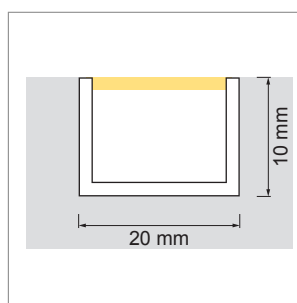

Delta 02 LED-Einbauleuchte, Einbauprofil

- LED-Leuchten-Konfigurator
- Online-Konfigurator

	Bezeichnung	Ausführung	Länge
71.20031.50	konfektioniert	Aluminium	
76.50056.50	Profil	Aluminium	6000 mm
76.50057.00	Lichtblende	opal	2000 mm

i LED-Stripes separat bestellen (Seite A-1.15 - A-1.18).