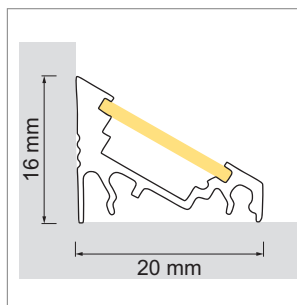

**Slim EK LED-Aufbauleuchte, Eck-Aufbauprofil**

- LED-Leuchten-Konfigurator
- Online-Konfigurator

	Bezeichnung	Ausführung	Länge
71.20022.50	konfektioniert	Aluminium	
76.50049.50	Profil	Aluminium	2000 mm
76.50050.00	Lichtblende	opal	2000 mm
76.50051.00	Lichtblende	milky	2000 mm
76.50052.39	Endkappe links	lichtgrau	
76.50114.39	Endkappe rechts	lichtgrau	
76.50053.10	Montageclip	Edelstahl	

**i** LED-Stripes separat bestellen (Seite A-1.15 - A-1.18).

**Delta 01 LED-Einbauleuchte, Einbauprofil**

- LED-Leuchten-Konfigurator
- Online-Konfigurator

	Bezeichnung	Ausführung	Länge
71.20030.50	konfektioniert	Aluminium	
76.50054.50	Profil	Aluminium	6000 mm
76.50055.00	Lichtblende	opal	2000 mm

**i** LED-Stripes separat bestellen (Seite A-1.15 - A-1.18).

**Delta 02 LED-Einbauleuchte, Einbauprofil**

- LED-Leuchten-Konfigurator
- Online-Konfigurator

	Bezeichnung	Ausführung	Länge
71.20031.50	konfektioniert	Aluminium	
76.50056.50	Profil	Aluminium	6000 mm
76.50057.00	Lichtblende	opal	2000 mm

**i** LED-Stripes separat bestellen (Seite A-1.15 - A-1.18).

**Runi LED-Einbauleuchte, Einbauprofil**

- LED-Leuchten-Konfigurator
- Online-Konfigurator

	Bezeichnung	Ausführung	Länge
71.20023.50	konfektioniert	Aluminium	