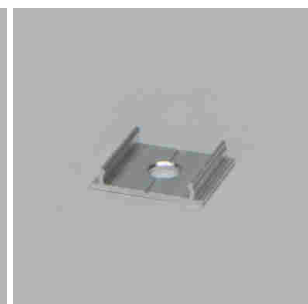

Slim EK LED-Aufbauleuchte, Eck-Aufbauprofil

- LED-Leuchten-Konfigurator
- Online-Konfigurator

	Bezeichnung	Ausführung	Länge
71.20022.50	konfektioniert	Aluminium	
76.50049.50	Profil	Aluminium	2000 mm
76.50050.00	Lichtblende	opal	2000 mm
76.50051.00	Lichtblende	milky	2000 mm
76.50052.39	Endkappe	lichtgrau	
76.50053.10	Montageclip	Edelstahl	

i LED-Stripes separat bestellen (Seite A-1.15 - A-1.18).

**Delta 01 LED-Einbauleuchte, Einbauprofil**

- LED-Leuchten-Konfigurator
- Online-Konfigurator

	Bezeichnung	Ausführung	Länge
71.20030.50	konfektioniert	Aluminium	
76.50054.50	Profil	Aluminium	6000 mm
76.50055.00	Lichtblende	opal	2000 mm

i LED-Stripes separat bestellen (Seite A-1.15 - A-1.18).

**Delta 02 LED-Einbauleuchte, Einbauprofil**

- LED-Leuchten-Konfigurator
- Online-Konfigurator

	Bezeichnung	Ausführung	Länge
71.20031.50	konfektioniert	Aluminium	
76.50056.50	Profil	Aluminium	6000 mm
76.50057.00	Lichtblende	opal	2000 mm