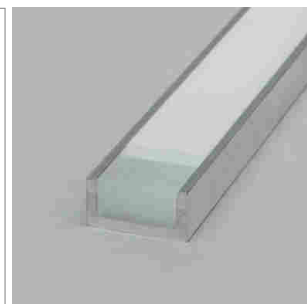

**Slim EK LED-Aufbauleuchte, Eck-Aufbauprofil**

- LED-Leuchten-Konfigurator
- Online-Konfigurator

	Bezeichnung	Ausführung	Länge
71.20022.50	konfektioniert	Aluminium	
76.50049.50	Profil	Aluminium	2000 mm
76.50050.00	Lichtblende	opal	2000 mm
76.50051.00	Lichtblende	milky	2000 mm
76.50052.39	Endkappe links	lichtgrau	
76.50114.39	Endkappe rechts	lichtgrau	
76.50053.10	Montageclip	Edelstahl	

**i** LED-Stripes separat bestellen (Seite A-1.15 - A-1.18).

**Delta 01 LED-Einbauleuchte, Einbauprofil**

- LED-Leuchten-Konfigurator
- Online-Konfigurator

	Bezeichnung	Ausführung	Länge
71.20030.50	konfektioniert	Aluminium	
76.50054.50	Profil	Aluminium	6000 mm
76.50055.00	Lichtblende	opal	2000 mm

**i** LED-Stripes separat bestellen (Seite A-1.15 - A-1.18).

**Delta 02 LED-Einbauleuchte, Einbauprofil**

- LED-Leuchten-Konfigurator
- Online-Konfigurator

	Bezeichnung	Ausführung	Länge
71.20031.50	konfektioniert	Aluminium	
76.50056.50	Profil	Aluminium	6000 mm
76.50057.00	Lichtblende	opal	2000 mm

**i** LED-Stripes separat bestellen (Seite A-1.15 - A-1.18).

**Runi LED-Einbauleuchte, Einbauprofil**

- LED-Leuchten-Konfigurator
- Online-Konfigurator

	Bezeichnung	Ausführung	Länge
71.20023.50	konfektioniert	Aluminium	