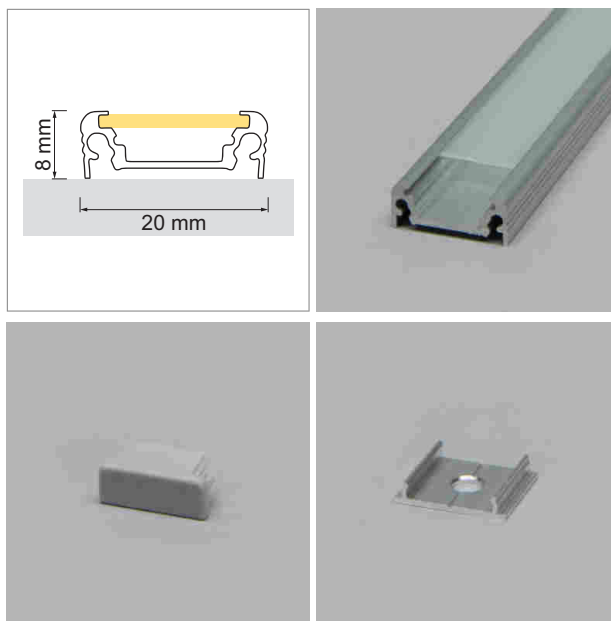

Slim AB - profilé en applique

- configurateur pour luminaires LED
- Online-Konfigurator

	désignation	exécution	longueur
71.20021.50	confectionné	aluminium	
76.50044.50	profilé	aluminium	2000 mm
76.50045.00	cache-lumière	opal	2000 mm
76.50046.00	cache-lumière	milky	2000 mm
76.50047.39	cache d'extrémité	gris clair	
76.50048.10	clip de montage	acier inox	

i LED-Stripes commander séparément (pages A-1.15 - A-1.18).