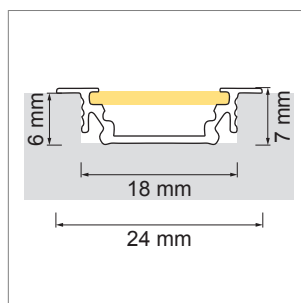

Tec EK - profilé d'angle

- configurateur pour luminaires LED
- Online-Konfigurator

	désignation	exécution	longueur	type
71.20002.50	confectionné	aluminium		
76.50035.50	profilé	aluminium	3000 mm	
76.50036.00	cache-lumière	opal	3000 mm	rond
76.50037.00	cache-lumière	opal	3000 mm	carré
76.50038.39	cache d'extrémité	gris clair		rond
76.50112.39	cache d'extrémité	gris clair		carré
76.50039.10	clip de montage	acier inox		

i LED-Strip commander séparément (pages A-1.15 - A-1.18).

**Slim EB - profilé à encastrer**

- configurateur pour luminaires LED
- Online-Konfigurator

	désignation	exécution	longueur
71.20020.50	confectionné	aluminium	
76.50040.50	profilé	aluminium	2000 mm
76.50041.00	cache-lumière	opal	2000 mm
76.50042.00	cache-lumière	milky	2000 mm
76.50043.39	cache d'extrémité	gris clair	

i LED-Strip commander séparément (pages A-1.15 - A-1.18).

**Slim AB - profilé en applique**

- configurateur pour luminaires LED
- Online-Konfigurator

	désignation	exécution	longueur
71.20021.50	confectionné	aluminium	
76.50044.50	profilé	aluminium	2000 mm
76.50045.00	cache-lumière	opal	2000 mm
76.50046.00	cache-lumière	milky	2000 mm
76.50047.39	cache d'extrémité	gris clair	
76.50048.10	clip de montage	acier inox	