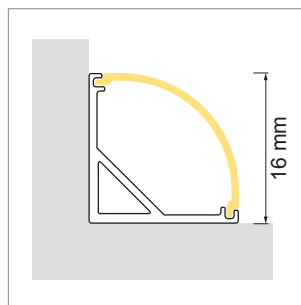

Tec EK - profilé d'angle

- configurateur pour luminaires LED
- Online-Konfigurator

	désignation	exécution	longueur	type
71.20002.50	confectionné	aluminium		
76.50035.50	profilé	aluminium	3000 mm	
76.50036.00	cache-lumière	opal	3000 mm	rond
76.50037.00	cache-lumière	opal	3000 mm	carré
76.50038.39	cache d'extrémité	gris clair		rond
76.50112.39	cache d'extrémité	gris clair		carré
76.50039.10	clip de montage	acier inox		

i LED-Strip commander séparément (pages A-1.15 - A-1.18).

**Slim EB - profilé à encastrer**

- configurateur pour luminaires LED
- Online-Konfigurator

	désignation	exécution	longueur
71.20020.50	confectionné	aluminium	
76.50040.50	profilé	aluminium	2000 mm
76.50041.00	cache-lumière	opal	2000 mm
76.50042.00	cache-lumière	milky	2000 mm
76.50043.39	cache d'extrémité	gris clair	

i LED-Strip commander séparément (pages A-1.15 - A-1.18).

**Slim AB - profilé en applique**

- configurateur pour luminaires LED
- Online-Konfigurator

	désignation	exécution	longueur
71.20021.50	confectionné	aluminium	
76.50044.50	profilé	aluminium	2000 mm
76.50045.00	cache-lumière	opal	2000 mm
76.50046.00	cache-lumière	milky	2000 mm
76.50047.39	cache d'extrémité	gris clair	
76.50048.10	clip de montage	acier inox	