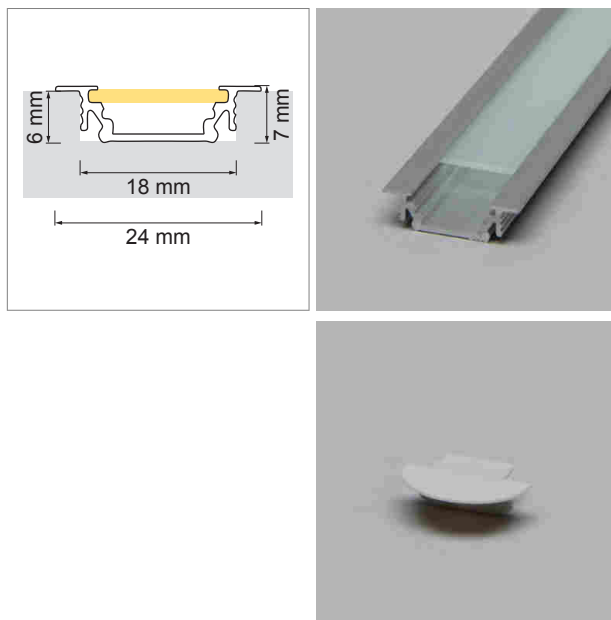

**Tec EK - profilé d'angle**

- configurateur pour luminaires LED
- Online-Konfigurator

	désignation	exécution	longueur	type
<a href="#">71.20002.50</a>	confectionné	aluminium		
<a href="#">76.50035.50</a>	profilé	aluminium	3000 mm	
<a href="#">76.50036.00</a>	cache-lumière	opal	3000 mm	rond
<a href="#">76.50037.00</a>	cache-lumière	opal	3000 mm	carré
<a href="#">76.50038.39</a>	cache d'extrémité	gris clair		rond
<a href="#">76.50112.39</a>	cache d'extrémité	gris clair		carré
<a href="#">76.50039.10</a>	clip de montage	acier inox		

**i** LED-Stripes commander séparément (pages A-1.15 - A-1.18).

**Slim EB - profilé à encastrer**

- configurateur pour luminaires LED
- Online-Konfigurator

	désignation	exécution	longueur
<a href="#">71.20020.50</a>	confectionné	aluminium	
<a href="#">76.50040.50</a>	profilé	aluminium	2000 mm
<a href="#">76.50041.00</a>	cache-lumière	opal	2000 mm
<a href="#">76.50042.00</a>	cache-lumière	milky	2000 mm
<a href="#">76.50043.39</a>	cache d'extrémité	gris clair	

**i** LED-Stripes commander séparément (pages A-1.15 - A-1.18).

**Slim AB - profilé en applique**

- configurateur pour luminaires LED
- Online-Konfigurator

	désignation	exécution	longueur
<a href="#">71.20021.50</a>	confectionné	aluminium	
<a href="#">76.50044.50</a>	profilé	aluminium	2000 mm
<a href="#">76.50045.00</a>	cache-lumière	opal	2000 mm
<a href="#">76.50046.00</a>	cache-lumière	milky	2000 mm
<a href="#">76.50047.39</a>	cache d'extrémité	gris clair	
<a href="#">76.50048.10</a>	clip de montage	acier inox	