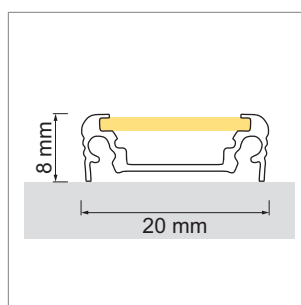

Slim AB - profilé en applique

- configurateur pour luminaires LED
- Online-Konfigurator

	désignation	exécution	longueur
71.20021.50	confectionné	aluminium	
76.50044.50	profilé	aluminium	2000 mm
76.50045.00	cache-lumière	opal	2000 mm
76.50046.00	cache-lumière	milky	2000 mm
76.50047.39	cache d'extrémité	gris clair	
76.50048.10	clip de montage	acier inox	

i LED-Strip commander séparément (pages A-1.15 - A-1.18).