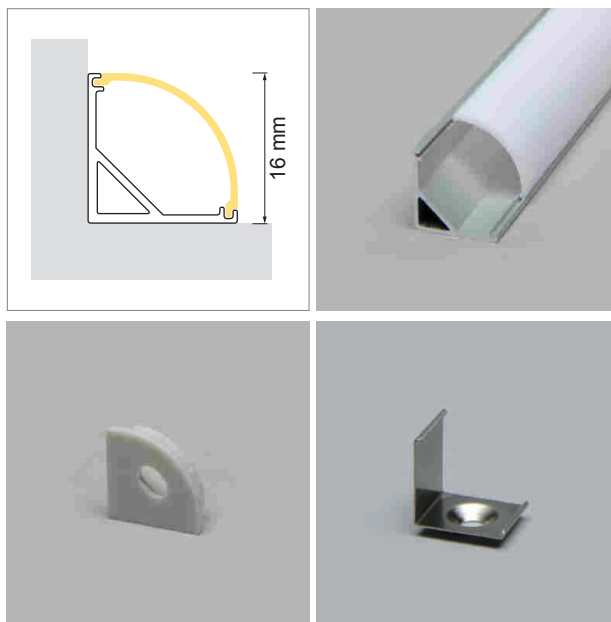

**Tec EK - profilé d'angle**

- configurateur pour luminaires LED
- Online-Konfigurator

	désignation	exécution	longueur	type
<a href="#">71.20002.50</a>	confectionné	aluminium		
<a href="#">76.50035.50</a>	profilé	aluminium	3000 mm	
<a href="#">76.50036.00</a>	cache-lumière	opal	3000 mm	rond
<a href="#">76.50037.00</a>	cache-lumière	opal	3000 mm	carré
<a href="#">76.50038.39</a>	cache d'extrémité	gris clair		rond
<a href="#">76.50112.39</a>	cache d'extrémité	gris clair		carré
<a href="#">76.50039.10</a>	clip de montage	acier inox		

**i** LED-Stripes commander séparément (pages A-1.15 - A-1.18).

**Slim EB - profilé à encastrer**

- configurateur pour luminaires LED
- Online-Konfigurator

	désignation	exécution	longueur
<a href="#">71.20020.50</a>	confectionné	aluminium	
<a href="#">76.50040.50</a>	profilé	aluminium	2000 mm
<a href="#">76.50041.00</a>	cache-lumière	opal	2000 mm
<a href="#">76.50042.00</a>	cache-lumière	milky	2000 mm
<a href="#">76.50043.39</a>	cache d'extrémité	gris clair	

**i** LED-Stripes commander séparément (pages A-1.15 - A-1.18).

**Slim AB - profilé en applique**

- configurateur pour luminaires LED
- Online-Konfigurator

	désignation	exécution	longueur
<a href="#">71.20021.50</a>	confectionné	aluminium	
<a href="#">76.50044.50</a>	profilé	aluminium	2000 mm
<a href="#">76.50045.00</a>	cache-lumière	opal	2000 mm
<a href="#">76.50046.00</a>	cache-lumière	milky	2000 mm
<a href="#">76.50047.39</a>	cache d'extrémité	gris clair	
<a href="#">76.50048.10</a>	clip de montage	acier inox	