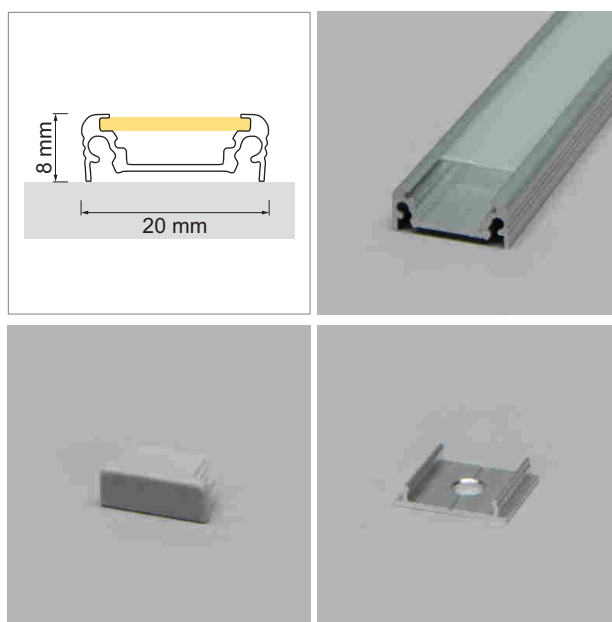

i • Projekter komplett als PDF downloaden.