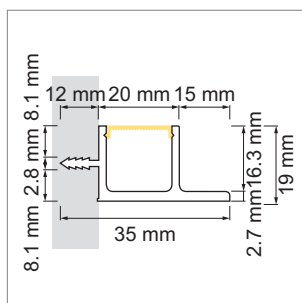

Manico 19 Aluminium Griffprofil

- LED Leuchten Konfigurator
- Online-Konfigurator

	Bezeichnung	Ausführung	Länge
71.20077.05	konfektioniert	Edelstahleffekt	
76.50077.05	Profil	Edelstahleffekt	2000 mm
76.50078.00	Lichtblende	opal weiss	2000 mm

i LED-Strip separat bestellen (Seiten A-1.12 - A-1.15).