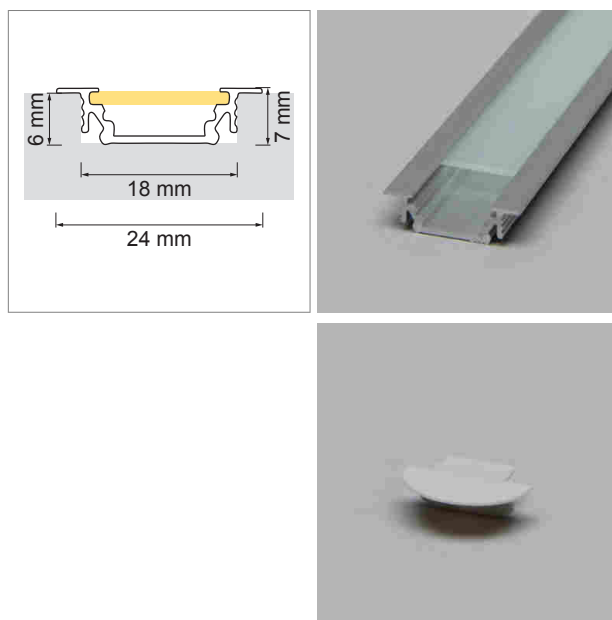

Tec EK LED-Aufbauleuchte, Eck-Aufbauprofil

- LED-Leuchten-Konfigurator
- Online-Konfigurator

	Bezeichnung	Ausführung	Länge	Typ
71.20002.50	konfektioniert	Aluminium		
76.50035.50	Profil	Aluminium	3000 mm	
76.50036.00	Lichtblende	opal	3000 mm	rund
76.50037.00	Lichtblende	opal	3000 mm	eckig
76.50038.39	Endkappe	lichtgrau		rund
76.50112.39	Endkappe	lichtgrau		eckig
76.50039.10	Montageclip	Edelstahl		

i LED-Stripes separat bestellen (Seite A-1.15 - A-1.18).

Slim EB LED-Einbauleuchte, Einbauprofil

- LED-Leuchten-Konfigurator
- Online-Konfigurator

	Bezeichnung	Ausführung	Länge
71.20020.50	konfektioniert	Aluminium	
76.50040.50	Profil	Aluminium	2000 mm
76.50041.00	Lichtblende	opal	2000 mm
76.50042.00	Lichtblende	milky	2000 mm
76.50043.39	Endkappe	lichtgrau	

i LED-Stripes separat bestellen (Seite A-1.15 - A-1.18).

Slim AB LED-Aufbauleuchte, Aufbauprofil

- LED-Leuchten-Konfigurator
- Online-Konfigurator

	Bezeichnung	Ausführung	Länge
71.20021.50	konfektioniert	Aluminium	
76.50044.50	Profil	Aluminium	2000 mm
76.50045.00	Lichtblende	opal	2000 mm
76.50046.00	Lichtblende	milky	2000 mm
76.50047.39	Endkappe	lichtgrau	
76.50048.10	Montageclip	Edelstahl	