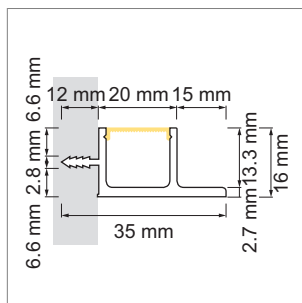

Omega 20 LED-Aufbauleuchte, Rundprofil

- LED Leuchten Konfigurator
- Online-Konfigurator

	Bezeichnung	Ausführung	Länge	Ø
71.20013.50	konfektioniert	Aluminium		20 mm
76.50071.50	Profil	Aluminium	3000 mm	
76.50072.00	Lichtblende	opal weiss	3000 mm	
76.50073.39	Endkappe	lichtgrau		
76.50074.10	Montageclip	Edelstahl		

i LED-Strip separat bestellen (Seiten A-1.12 - A-1.15).

Manico 16 Aluminium Griffprofil

- LED Leuchten Konfigurator
- Online-Konfigurator

	Bezeichnung	Ausführung	Länge
71.20075.05	konfektioniert	Edelstahleffekt	
76.50075.05	Profil	Edelstahleffekt	2000 mm
76.50076.00	Lichtblende	opal weiss	2000 mm

i LED-Strip separat bestellen (Seiten A-1.12 - A-1.15).

Manico 19 Aluminium Griffprofil

- LED Leuchten Konfigurator
- Online-Konfigurator

	Bezeichnung	Ausführung	Länge
71.20077.05	konfektioniert	Edelstahleffekt	
76.50077.05	Profil	Edelstahleffekt	2000 mm
76.50078.00	Lichtblende	opal weiss	2000 mm