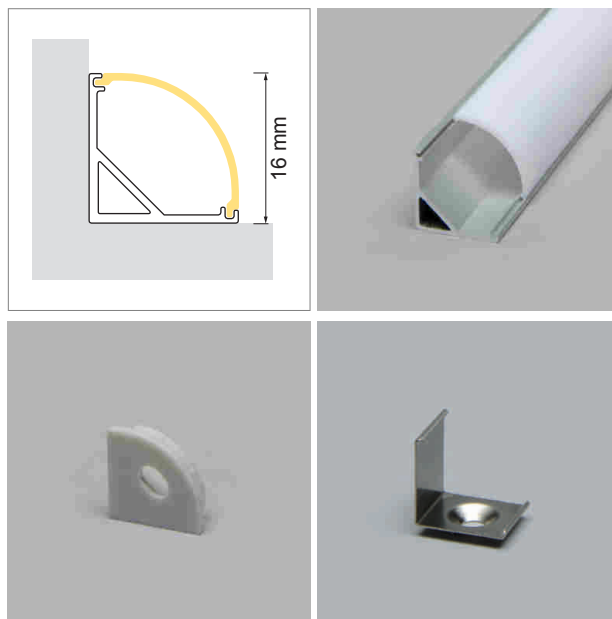

Tec EK LED-Aufbauleuchte, Eck-Aufbauprofil

- LED-Leuchten-Konfigurator
- Online-Konfigurator

	Bezeichnung	Ausführung	Länge	Typ
71.20002.50	konfektioniert	Aluminium		
76.50035.50	Profil	Aluminium	3000 mm	
76.50036.00	Lichtblende	opal	3000 mm	rund
76.50037.00	Lichtblende	opal	3000 mm	eckig
76.50038.39	Endkappe	lichtgrau		rund
76.50112.39	Endkappe	lichtgrau		eckig
76.50039.10	Montageclip	Edelstahl		

i LED-Stripes separat bestellen (Seite A-1.15 - A-1.18).

Slim EB LED-Einbauleuchte, Einbauprofil

- LED-Leuchten-Konfigurator
- Online-Konfigurator

	Bezeichnung	Ausführung	Länge
71.20020.50	konfektioniert	Aluminium	
76.50040.50	Profil	Aluminium	2000 mm
76.50041.00	Lichtblende	opal	2000 mm
76.50042.00	Lichtblende	milky	2000 mm
76.50043.39	Endkappe	lichtgrau	

i LED-Stripes separat bestellen (Seite A-1.15 - A-1.18).

Slim AB LED-Aufbauleuchte, Aufbauprofil

- LED-Leuchten-Konfigurator
- Online-Konfigurator

	Bezeichnung	Ausführung	Länge
71.20021.50	konfektioniert	Aluminium	
76.50044.50	Profil	Aluminium	2000 mm
76.50045.00	Lichtblende	opal	2000 mm
76.50046.00	Lichtblende	milky	2000 mm
76.50047.39	Endkappe	lichtgrau	
76.50048.10	Montageclip	Edelstahl	