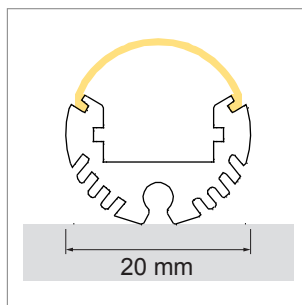

Omega 20 LED-Aufbauleuchte, Rundprofil

- LED Leuchten Konfigurator
- Online-Konfigurator

	Bezeichnung	Ausführung	Länge	Ø
71.20013.50	konfektioniert	Aluminium		20 mm
76.50071.50	Profil	Aluminium	3000 mm	
76.50072.00	Lichtblende	opal weiss	3000 mm	
76.50073.39	Endkappe	lichtgrau		
76.50074.10	Montageclip	Edelstahl		

i LED-Strip separat bestellen (Seiten A-1.12 - A-1.15).

Manico 16 Aluminium Griffprofil

- LED Leuchten Konfigurator
- Online-Konfigurator

	Bezeichnung	Ausführung	Länge
71.20075.05	konfektioniert	Edelstahleffekt	
76.50075.05	Profil	Edelstahleffekt	2000 mm
76.50076.00	Lichtblende	opal weiss	2000 mm

i LED-Strip separat bestellen (Seiten A-1.12 - A-1.15).

Manico 19 Aluminium Griffprofil

- LED Leuchten Konfigurator
- Online-Konfigurator

	Bezeichnung	Ausführung	Länge
71.20077.05	konfektioniert	Edelstahleffekt	
76.50077.05	Profil	Edelstahleffekt	2000 mm
76.50078.00	Lichtblende	opal weiss	2000 mm