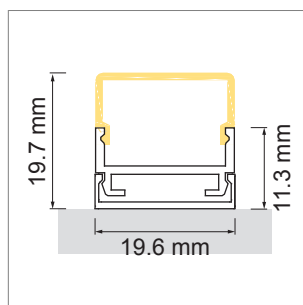

Cover - profilé en applique

- configurateur pour luminaires LED
- Online-Konfigurator

	désignation	exécution	longueur
71.20010.50	confectionné	aluminium	
76.50058.50	profilé	aluminium	6000 mm
76.50059.00	cache-lumière	blanc opal	6000 mm
76.50060.39	cache d'extrémité	gris clair	
76.50061.10	clip de montage	acier inox	

i LED-Strip commander séparément (pages A-1.12 - A-1.15).

Railo - profilé en applique

- configurateur pour luminaires LED
- Online-Konfigurator

	désignation	exécution	longueur	longueur
71.20011.50	confectionné	aluminium		
76.50062.50	profilé	aluminium	3000 mm	
76.50063.00	cache-lumière	blanc opal	3000 mm	rond
76.50064.00	cache-lumière	blanc opal	3000 mm	carré
76.50065.39	cache d'extrémité	gris clair		rond
76.50066.39	cache d'extrémité	gris clair		carré

i LED-Strip commander séparément (pages A-1.12 - A-1.15).

Derby - profilé en applique oblique

- configurateur pour luminaires LED
- Online-Konfigurator

	désignation	exécution	longueur
71.20039.05	confectionné	effet inox	
76.50067.05	profilé	effet inox	2500 mm
76.50068.00	cache-lumière	blanc opal	2500 mm
76.50069.05	cache d'extrémité	effet inox	
76.50070.39	clip de montage	gris clair	