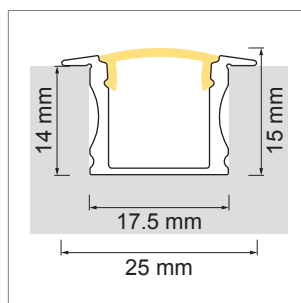

Tango AB11 - profilé en applique

- configurateur pour luminaires LED
- Online-Konfigurator

	désignation	exécution	longueur
71.20026.50	confectionné	aluminium	
76.50022.50	profilé	aluminium	3000 mm
76.50023.00	cache-lumière	opal	3000 mm
76.50024.39	cache d'extrémité	gris clair	
76.50025.00	clip de montage	transparent	

i LED-Stripes commander séparément (pages A-1.15 - A-1.18).

**Tec EB - profilé à encastrer**

- configurateur pour luminaires LED
- Online-Konfigurator

	désignation	exécution	longueur
71.20000.50	confectionné	aluminium	
76.50026.50	profilé	aluminium	3000 mm
76.50027.00	cache-lumière	opal	3000 mm
76.50028.00	cache-lumière	clair	3000 mm
76.50029.39	cache d'extrémité	gris clair	

i LED-Stripes commander séparément (pages A-1.15 - A-1.18).

**Tec AB - profilé en applique**

- configurateur pour luminaires LED
- Online-Konfigurator

	désignation	exécution	longueur
71.20001.50	confectionné	aluminium	
76.50030.50	profilé	aluminium	3000 mm
76.50031.00	cache-lumière	opal	3000 mm
76.50032.00	cache-lumière	clair	3000 mm
76.50033.39	cache d'extrémité	gris clair	
76.50034.10	clip de montage	acier inox	