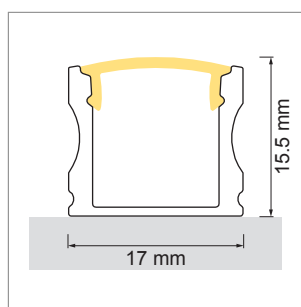

Tec AB - profilé en applique

- configurateur pour luminaires LED
- Online-Konfigurator

	désignation	exécution	longueur
71.20001.50	confectionné	aluminium	
76.50030.50	profilé	aluminium	3000 mm
76.50031.00	cache-lumière	opal	3000 mm
76.50032.00	cache-lumière	clair	3000 mm
76.50033.39	cache d'extrémité	gris clair	
76.50034.10	clip de montage	acier inox	

i LED-Strip commander séparément (pages A-1.15 - A-1.18).