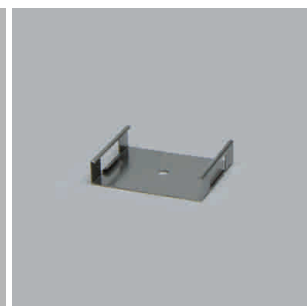

Cover - profilé en applique

- configurateur pour luminaires LED
- Online-Konfigurator

	désignation	exécution	longueur
71.20010.50	confectionné	aluminium	
76.50058.50	profilé	aluminium	6000 mm
76.50059.00	cache-lumière	blanc opal	6000 mm
76.50060.39	cache d'extrémité	gris clair	
76.50061.10	clip de montage	acier inox	

i LED-Strip commander séparément (pages A-1.12 - A-1.15).

Railo - profilé en applique

- configurateur pour luminaires LED
- Online-Konfigurator

	désignation	exécution	longueur	longueur
71.20011.50	confectionné	aluminium		
76.50062.50	profilé	aluminium	3000 mm	
76.50063.00	cache-lumière	blanc opal	3000 mm	rond
76.50064.00	cache-lumière	blanc opal	3000 mm	carré
76.50065.39	cache d'extrémité	gris clair		rond
76.50066.39	cache d'extrémité	gris clair		carré

i LED-Strip commander séparément (pages A-1.12 - A-1.15).

Derby - profilé en applique oblique

- configurateur pour luminaires LED
- Online-Konfigurator

	désignation	exécution	longueur
71.20039.05	confectionné	effet inox	
76.50067.05	profilé	effet inox	2500 mm
76.50068.00	cache-lumière	blanc opal	2500 mm
76.50069.05	cache d'extrémité	effet inox	
76.50070.39	clip de montage	gris clair	