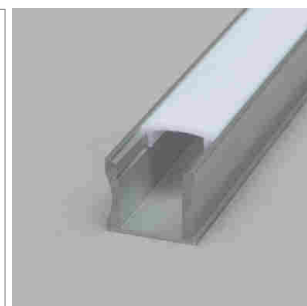

Tec AB - profilé en applique

- configurateur pour luminaires LED
- Online-Konfigurator

	désignation	exécution	longueur
71.20001.50	confectionné	aluminium	
76.50030.50	profilé	aluminium	3000 mm
76.50031.00	cache-lumière	opal	3000 mm
76.50032.00	cache-lumière	clair	3000 mm
76.50033.39	cache d'extrémité	gris clair	
76.50034.10	clip de montage	acier inox	

i LED-Strip commander séparément (pages A-1.15 - A-1.18).