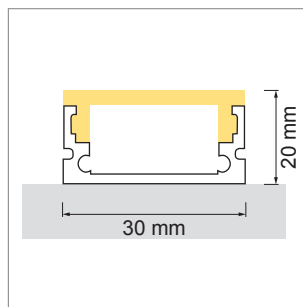

Cover - profilé en applique

- configurateur pour luminaires LED
- Online-Konfigurator

	désignation	exécution	longueur
71.20010.50	confectionné	aluminium	
76.50058.50	profilé	aluminium	6000 mm
76.50059.00	cache-lumière	blanc opal	6000 mm
76.50060.39	cache d'extrémité	gris clair	
76.50061.10	clip de montage	acier inox	

i LED-Strip commander séparément (pages A-1.12 - A-1.15).

Railo - profilé en applique

- configurateur pour luminaires LED
- Online-Konfigurator

	désignation	exécution	longueur	longueur
71.20011.50	confectionné	aluminium		
76.50062.50	profilé	aluminium	3000 mm	
76.50063.00	cache-lumière	blanc opal	3000 mm	rond
76.50064.00	cache-lumière	blanc opal	3000 mm	carré
76.50065.39	cache d'extrémité	gris clair		rond
76.50066.39	cache d'extrémité	gris clair		carré

i LED-Strip commander séparément (pages A-1.12 - A-1.15).

Derby - profilé en applique oblique

- configurateur pour luminaires LED
- Online-Konfigurator

	désignation	exécution	longueur
71.20039.05	confectionné	effet inox	
76.50067.05	profilé	effet inox	2500 mm
76.50068.00	cache-lumière	blanc opal	2500 mm
76.50069.05	cache d'extrémité	effet inox	
76.50070.39	clip de montage	gris clair	