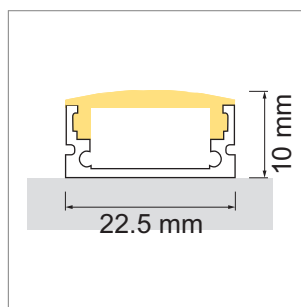

Tango AB11 - profilé en applique

- configurateur pour luminaires LED
- Online-Konfigurator

	désignation	exécution	longueur
71.20026.50	confectionné	aluminium	
76.50022.50	profilé	aluminium	3000 mm
76.50023.00	cache-lumière	opal	3000 mm
76.50024.39	cache d'extrémité	gris clair	
76.50025.00	clip de montage	transparent	

i LED-Stripes commander séparément (pages A-1.15 - A-1.18).

**Tec EB - profilé à encastrer**

- configurateur pour luminaires LED
- Online-Konfigurator

	désignation	exécution	longueur
71.20000.50	confectionné	aluminium	
76.50026.50	profilé	aluminium	3000 mm
76.50027.00	cache-lumière	opal	3000 mm
76.50028.00	cache-lumière	clair	3000 mm
76.50029.39	cache d'extrémité	gris clair	

i LED-Stripes commander séparément (pages A-1.15 - A-1.18).

**Tec AB - profilé en applique**

- configurateur pour luminaires LED
- Online-Konfigurator

	désignation	exécution	longueur
71.20001.50	confectionné	aluminium	
76.50030.50	profilé	aluminium	3000 mm
76.50031.00	cache-lumière	opal	3000 mm
76.50032.00	cache-lumière	clair	3000 mm
76.50033.39	cache d'extrémité	gris clair	
76.50034.10	clip de montage	acier inox	