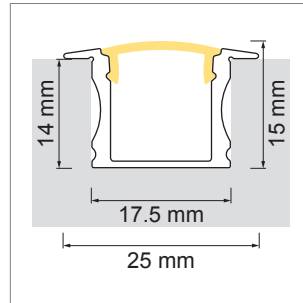

Tango AB11 LED-Aufbauleuchte, Aufbauprofil

- LED-Leuchten-Konfigurator
- Online-Konfigurator

	Bezeichnung	Ausführung	Länge
71.20026.50	konfektioniert	Aluminium	
76.50022.50	Profil	Aluminium	3000 mm
76.50023.00	Lichtblende	opal	3000 mm
76.50024.39	Endkappe	lichtgrau	
76.50025.00	Montageclip	transparent	

i LED-Stripes separat bestellen (Seite A-1.15 - A-1.18).

Tec EB LED-Einbauleuchte, Einbauprofil

- LED-Leuchten-Konfigurator
- Online-Konfigurator

	Bezeichnung	Ausführung	Länge
71.20000.50	konfektioniert	Aluminium	
76.50026.50	Profil	Aluminium	3000 mm
76.50027.00	Lichtblende	opal	3000 mm
76.50028.00	Lichtblende	klar	3000 mm
76.50029.39	Endkappe	lichtgrau	

i LED-Stripes separat bestellen (Seite A-1.15 - A-1.18).

Tec AB LED-Aufbauleuchte, Aufbauprofil

- LED Leuchten Konfigurator
- Online-Konfigurator

	Bezeichnung	Ausführung	Länge
71.20001.50	konfektioniert	Aluminium	
76.50030.50	Profil	Aluminium	3000 mm
76.50031.00	Lichtblende	opal	3000 mm
76.50032.00	Lichtblende	klar	3000 mm
76.50033.39	Endkappe	lichtgrau	
76.50034.10	Montageclip	Edelstahl	