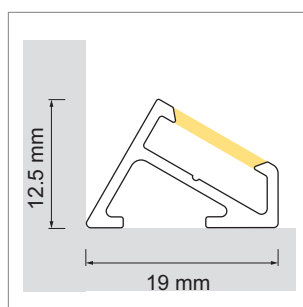

Derby LED-Aufbauleuchte, Aufbauprofil schräg

- LED Leuchten Konfigurator
- Online-Konfigurator

	Bezeichnung	Ausführung	Länge
71.20039.05	konfektioniert	Edelstahleffekt	
76.50067.05	Profil	Edelstahleffekt	2500 mm
76.50068.00	Lichtblende	opal weiss	2500 mm
76.50069.05	Endkappe	Edelstahleffekt	
76.50070.39	Montageclip	lichtgrau	

i LED-Strip separat bestellen (Seiten A-1.12 - A-1.15).