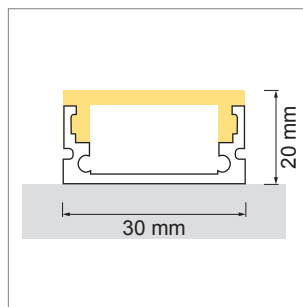

**Cover LED-Aufbauleuchte, Aufbauprofil**

- LED Leuchten Konfigurator
- Online-Konfigurator

	Bezeichnung	Ausführung	Länge
71.20010.50	konfektioniert	Aluminium	
76.50058.50	Profil	Aluminium	6000 mm
76.50059.00	Lichtblende	opal weiss	6000 mm
76.50060.39	Endkappe	lichtgrau	
76.50061.10	Montageclip	Edelstahl	

**i** LED-Strip separat bestellen (Seiten A-1.12 - A-1.15).

**Railo LED-Aufbauleuchte, Aufbauprofil**

- LED Leuchten Konfigurator
- Online-Konfigurator

	Bezeichnung	Ausführung	Länge	Länge
71.20011.50	konfektioniert	Aluminium		
76.50062.50	Profil	Aluminium	3000 mm	
76.50063.00	Lichtblende	opal weiss	3000 mm	rund
76.50064.00	Lichtblende	opal weiss	3000 mm	eckig
76.50065.39	Endkappe	lichtgrau		rund
76.50066.39	Endkappe	lichtgrau		eckig

**i** LED-Strip separat bestellen (Seiten A-1.12 - A-1.15).

**Derby LED-Aufbauleuchte, Aufbauprofil schräg**

- LED Leuchten Konfigurator
- Online-Konfigurator

	Bezeichnung	Ausführung	Länge
71.20039.05	konfektioniert	Edelstahleffekt	
76.50067.05	Profil	Edelstahleffekt	2500 mm
76.50068.00	Lichtblende	opal weiss	2500 mm
76.50069.05	Endkappe	Edelstahleffekt	
76.50070.39	Montageclip	lichtgrau	