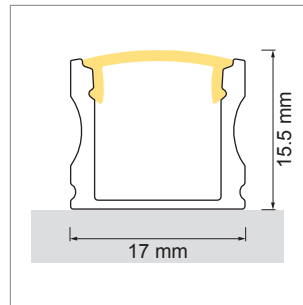

Tec AB LED-Aufbauleuchte, Aufbauprofil

- LED Leuchten Konfigurator
- Online-Konfigurator

	Bezeichnung	Ausführung	Länge
71.20001.50	konfektioniert	Aluminium	
76.50030.50	Profil	Aluminium	3000 mm
76.50031.00	Lichtblende	opal	3000 mm
76.50032.00	Lichtblende	klar	3000 mm
76.50033.39	Endkappe	lichtgrau	
76.50034.10	Montageclip	Edelstahl	

i LED-Strip separat bestellen (Seite A-1.15 - A-1.18).