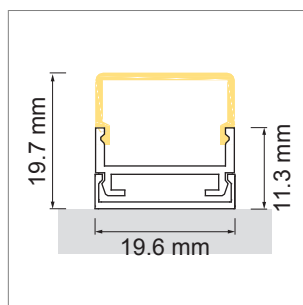

**Cover LED-Aufbauleuchte, Aufbauprofil**

- LED Leuchten Konfigurator
- Online-Konfigurator

	Bezeichnung	Ausführung	Länge
71.20010.50	konfektioniert	Aluminium	
76.50058.50	Profil	Aluminium	6000 mm
76.50059.00	Lichtblende	opal weiss	6000 mm
76.50060.39	Endkappe	lichtgrau	
76.50061.10	Montageclip	Edelstahl	

**i** LED-Strip separat bestellen (Seiten A-1.12 - A-1.15).

**Railo LED-Aufbauleuchte, Aufbauprofil**

- LED Leuchten Konfigurator
- Online-Konfigurator

	Bezeichnung	Ausführung	Länge	Länge
71.20011.50	konfektioniert	Aluminium		
76.50062.50	Profil	Aluminium	3000 mm	
76.50063.00	Lichtblende	opal weiss	3000 mm	rund
76.50064.00	Lichtblende	opal weiss	3000 mm	eckig
76.50065.39	Endkappe	lichtgrau		rund
76.50066.39	Endkappe	lichtgrau		eckig

**i** LED-Strip separat bestellen (Seiten A-1.12 - A-1.15).

**Derby LED-Aufbauleuchte, Aufbauprofil schräg**

- LED Leuchten Konfigurator
- Online-Konfigurator

	Bezeichnung	Ausführung	Länge
71.20039.05	konfektioniert	Edelstahleffekt	
76.50067.05	Profil	Edelstahleffekt	2500 mm
76.50068.00	Lichtblende	opal weiss	2500 mm
76.50069.05	Endkappe	Edelstahleffekt	
76.50070.39	Montageclip	lichtgrau	