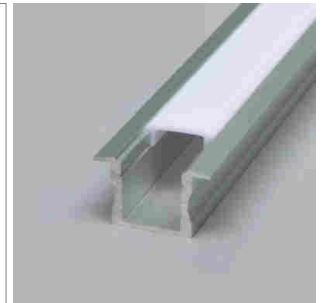

Tango AB11 LED-Aufbauleuchte, Aufbauprofil

- LED-Leuchten-Konfigurator
- Online-Konfigurator

	Bezeichnung	Ausführung	Länge
71.20026.50	konfektioniert	Aluminium	
76.50022.50	Profil	Aluminium	3000 mm
76.50023.00	Lichtblende	opal	3000 mm
76.50024.39	Endkappe	lichtgrau	
76.50025.00	Montageclip	transparent	

i LED-Stripes separat bestellen (Seite A-1.15 - A-1.18).

Tec EB LED-Einbauleuchte, Einbauprofil

- LED-Leuchten-Konfigurator
- Online-Konfigurator

	Bezeichnung	Ausführung	Länge
71.20000.50	konfektioniert	Aluminium	
76.50026.50	Profil	Aluminium	3000 mm
76.50027.00	Lichtblende	opal	3000 mm
76.50028.00	Lichtblende	klar	3000 mm
76.50029.39	Endkappe	lichtgrau	

i LED-Stripes separat bestellen (Seite A-1.15 - A-1.18).

Tec AB LED-Aufbauleuchte, Aufbauprofil

- LED Leuchten Konfigurator
- Online-Konfigurator

	Bezeichnung	Ausführung	Länge
71.20001.50	konfektioniert	Aluminium	
76.50030.50	Profil	Aluminium	3000 mm
76.50031.00	Lichtblende	opal	3000 mm
76.50032.00	Lichtblende	klar	3000 mm
76.50033.39	Endkappe	lichtgrau	
76.50034.10	Montageclip	Edelstahl	