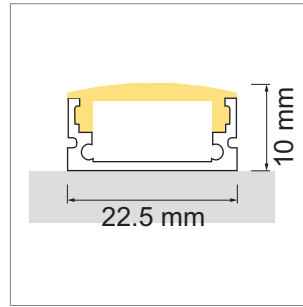

Tango AB11 LED-Aufbauleuchte, Aufbauprofil

- LED-Leuchten-Konfigurator
- Online-Konfigurator

	Bezeichnung	Ausführung	Länge
71.20026.50	konfektioniert	Aluminium	
76.50022.50	Profil	Aluminium	3000 mm
76.50023.00	Lichtblende	opal	3000 mm
76.50024.39	Endkappe	lichtgrau	
76.50025.00	Montageclip	transparent	

i LED-Stripes separat bestellen (Seite A-1.15 - A-1.18).

Tec EB LED-Einbauleuchte, Einbauprofil

- LED-Leuchten-Konfigurator
- Online-Konfigurator

	Bezeichnung	Ausführung	Länge
71.20000.50	konfektioniert	Aluminium	
76.50026.50	Profil	Aluminium	3000 mm
76.50027.00	Lichtblende	opal	3000 mm
76.50028.00	Lichtblende	klar	3000 mm
76.50029.39	Endkappe	lichtgrau	

i LED-Stripes separat bestellen (Seite A-1.15 - A-1.18).

Tec AB LED-Aufbauleuchte, Aufbauprofil

- LED Leuchten Konfigurator
- Online-Konfigurator

	Bezeichnung	Ausführung	Länge
71.20001.50	konfektioniert	Aluminium	
76.50030.50	Profil	Aluminium	3000 mm
76.50031.00	Lichtblende	opal	3000 mm
76.50032.00	Lichtblende	klar	3000 mm
76.50033.39	Endkappe	lichtgrau	
76.50034.10	Montageclip	Edelstahl	