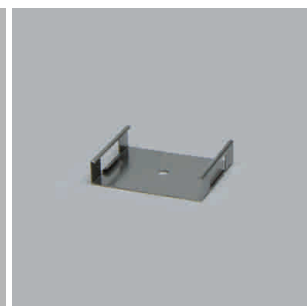

**Cover LED-Aufbauleuchte, Aufbauprofil**

- LED Leuchten Konfigurator
- Online-Konfigurator

	Bezeichnung	Ausführung	Länge
71.20010.50	konfektioniert	Aluminium	
76.50058.50	Profil	Aluminium	6000 mm
76.50059.00	Lichtblende	opal weiss	6000 mm
76.50060.39	Endkappe	lichtgrau	
76.50061.10	Montageclip	Edelstahl	

**i** LED-Strip separat bestellen (Seiten A-1.12 - A-1.15).

**Railo LED-Aufbauleuchte, Aufbauprofil**

- LED Leuchten Konfigurator
- Online-Konfigurator

	Bezeichnung	Ausführung	Länge	Länge
71.20011.50	konfektioniert	Aluminium		
76.50062.50	Profil	Aluminium	3000 mm	
76.50063.00	Lichtblende	opal weiss	3000 mm	rund
76.50064.00	Lichtblende	opal weiss	3000 mm	eckig
76.50065.39	Endkappe	lichtgrau		rund
76.50066.39	Endkappe	lichtgrau		eckig

**i** LED-Strip separat bestellen (Seiten A-1.12 - A-1.15).

**Derby LED-Aufbauleuchte, Aufbauprofil schräg**

- LED Leuchten Konfigurator
- Online-Konfigurator

	Bezeichnung	Ausführung	Länge
71.20039.05	konfektioniert	Edelstahleffekt	
76.50067.05	Profil	Edelstahleffekt	2500 mm
76.50068.00	Lichtblende	opal weiss	2500 mm
76.50069.05	Endkappe	Edelstahleffekt	
76.50070.39	Montageclip	lichtgrau	