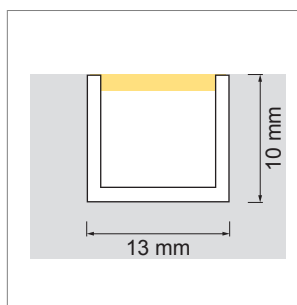

### Slim EK Aluminum profile

- LED light configurator
- Online-Konfigurator

	description	finish	length
<a href="#">71.20022.50</a>	assembled	aluminum	
<a href="#">76.50049.50</a>	Profile	aluminum	2000 mm
<a href="#">76.50050.00</a>	light diffuser	opal white	2000 mm
<a href="#">76.50051.00</a>	light diffuser	transparent	2000 mm
<a href="#">76.50052.39</a>	end cap	bright grey	
<a href="#">76.50053.10</a>	Mounting clip	stainless steel	

### Delta 01 Aluminum profile

- LED light configurator
- Online-Konfigurator

	description	finish	length
<a href="#">71.20030.50</a>	assembled	aluminum	
<a href="#">76.50054.50</a>	Profile	aluminum	6000 mm
<a href="#">76.50055.00</a>	light diffuser	opal white	2000 mm

### Delta 02 Aluminum profile

- LED light configurator
- Online-Konfigurator

	description	finish	length
<a href="#">71.20031.50</a>	assembled	aluminum	
<a href="#">76.50056.50</a>	Profile	aluminum	6000 mm
<a href="#">76.50057.00</a>	light diffuser	opal white	2000 mm