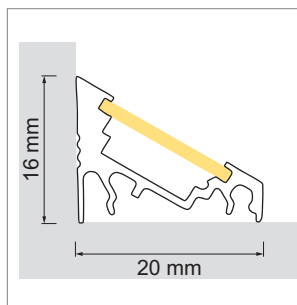

### Slim EK Aluminum profile

- LED light configurator
- Online-Konfigurator

	description	finish	length
<a href="#">71.20022.50</a>	assembled	aluminum	
<a href="#">76.50049.50</a>	Profile	aluminum	2000 mm
<a href="#">76.50050.00</a>	light diffuser	opal white	2000 mm
<a href="#">76.50051.00</a>	light diffuser	transparent	2000 mm
<a href="#">76.50052.39</a>	end cap	bright grey	
<a href="#">76.50053.10</a>	Mounting clip	stainless steel	

### Delta 01 Aluminum profile

- LED light configurator
- Online-Konfigurator

	description	finish	length
<a href="#">71.20030.50</a>	assembled	aluminum	
<a href="#">76.50054.50</a>	Profile	aluminum	6000 mm
<a href="#">76.50055.00</a>	light diffuser	opal white	2000 mm

### Delta 02 Aluminum profile

- LED light configurator
- Online-Konfigurator

	description	finish	length
<a href="#">71.20031.50</a>	assembled	aluminum	
<a href="#">76.50056.50</a>	Profile	aluminum	6000 mm
<a href="#">76.50057.00</a>	light diffuser	opal white	2000 mm