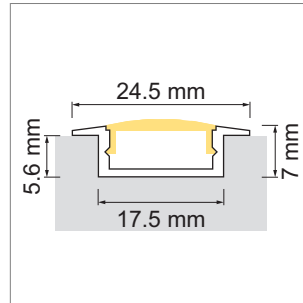

Veno LED-Einbauleuchte, Einbauprofil

- LED Leuchten Konfigurator
- Online-Konfigurator

	Bezeichnung	Ausführung	Länge
71.20058.50	konfektioniert	Aluminium	
76.50007.50	Profil	Aluminium	6000 mm
76.50008.00	Lichtblende	opal	6000 mm
76.50009.39	Endkappe	lichtgrau	

i LED-Strip separat bestellen (Seite A-1.15 - A-1.18).

Tango EB01 LED-Einbauleuchte, Einbauprofil

- LED Leuchten Konfigurator
- Online-Konfigurator

	Bezeichnung	Ausführung	Länge
71.20024.50	konfektioniert	Aluminium	
76.50013.50	Profil	Aluminium	3000 mm
76.50014.00	Lichtblende	opal	3000 mm
76.50015.00	Lichtblende	klar	3000 mm
76.50016.39	Endkappe	lichtgrau	

i LED-Strip separat bestellen (Seite A-1.15 - A-1.18).

Tango AB01 LED-Aufbauleuchte, Aufbauprofil

- LED Leuchten Konfigurator
- Online-Konfigurator

	Bezeichnung	Ausführung	Länge
71.20096.50	konfektioniert	Aluminium	
76.50017.50	Profil	Aluminium	3000 mm
76.50018.00	Lichtblende	opal	3000 mm
76.50019.00	Lichtblende	klar	3000 mm
76.50020.39	Endkappe	lichtgrau	
76.50021.10	Montageclip	Edelstahl	