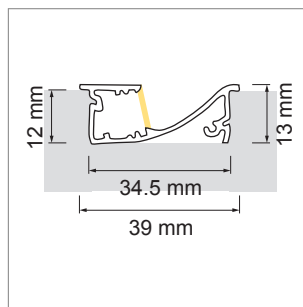

Veno LED-Einbauleuchte, Einbauprofil

- LED-Leuchten-Konfigurator
- Online-Konfigurator

	Bezeichnung	Ausführung	Länge
71.20058.50	konfektioniert	Aluminium	
76.50007.50	Profil	Aluminium	6000 mm
76.50008.00	Lichtblende	opal	6000 mm
76.50009.39	Endkappe	lichtgrau	

i LED-Stripes separat bestellen (Seite A-1.15 - A-1.18).

Tango EB01 LED-Einbauleuchte, Einbauprofil

- LED-Leuchten-Konfigurator
- Online-Konfigurator

	Bezeichnung	Ausführung	Länge
71.20024.50	konfektioniert	Aluminium	
76.50013.50	Profil	Aluminium	3000 mm
76.50014.00	Lichtblende	opal	3000 mm
76.50015.00	Lichtblende	klar	3000 mm
76.50016.39	Endkappe	lichtgrau	

i LED-Stripes separat bestellen (Seite A-1.15 - A-1.18).

Tango AB01 LED-Aufbauleuchte, Aufbauprofil

- LED-Leuchten-Konfigurator
- Online-Konfigurator

	Bezeichnung	Ausführung	Länge
71.20096.50	konfektioniert	Aluminium	
76.50017.50	Profil	Aluminium	3000 mm
76.50018.00	Lichtblende	opal	3000 mm
76.50019.00	Lichtblende	klar	3000 mm
76.50020.39	Endkappe	lichtgrau	
76.50021.10	Montageclip	Edelstahl	