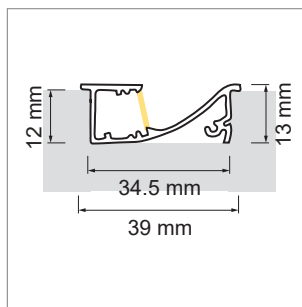

Veno LED-Einbauleuchte, Einbauprofil

- LED-Leuchten-Konfigurator
- Online-Konfigurator

	Bezeichnung	Ausführung	Länge
71.20058.50	konfektioniert	Aluminium	
76.50007.50	Profil	Aluminium	6000 mm
76.50008.00	Lichtblende	opal	6000 mm
76.50009.39	Endkappe links	lichtgrau	
76.50113.39	Endkappe rechts	lichtgrau	

i LED-Stripes separat bestellen (Seite A-1.15 - A-1.18).

Tango EB01 LED-Einbauleuchte, Einbauprofil

- LED-Leuchten-Konfigurator
- Online-Konfigurator

	Bezeichnung	Ausführung	Länge
71.20156.50	konfektioniert	Aluminium	
76.50013.50	Profil	Aluminium	5000 mm
76.50014.00	Lichtblende	opal	5000 mm
76.50016.39	Endkappe	lichtgrau	

i LED-Stripes separat bestellen (Seite A-1.15 - A-1.18).

Tango AB01 LED-Aufbauleuchte, Aufbauprofil

- LED-Leuchten-Konfigurator
- Online-Konfigurator

	Bezeichnung	Ausführung	Länge
71.20096.50	konfektioniert	Aluminium	
76.50017.50	Profil	Aluminium	3000 mm
76.50018.00	Lichtblende	opal	3000 mm
76.50019.00	Lichtblende	klar	3000 mm
76.50020.39	Endkappe	lichtgrau	
76.50021.10	Montageclip	Edelstahl	