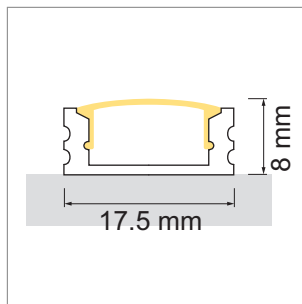

Tango AB01 LED-Aufbauleuchte, Aufbauprofil

- LED-Leuchten-Konfigurator
- Online-Konfigurator

	Bezeichnung	Ausführung	Länge
71.20096.50	konfektioniert	Aluminium	
76.50017.50	Profil	Aluminium	3000 mm
76.50018.00	Lichtblende	opal	3000 mm
76.50019.00	Lichtblende	klar	3000 mm
76.50020.39	Endkappe	lichtgrau	
76.50021.10	Montageclip	Edelstahl	

i LED-Stripes separat bestellen (Seite A-1.15 - A-1.18).