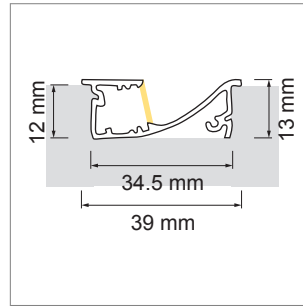

Veno LED-Einbauleuchte, Einbauprofil

- LED Leuchten Konfigurator
- Online-Konfigurator

	Bezeichnung	Ausführung	Länge
71.20058.50	konfektioniert	Aluminium	
76.50007.50	Profil	Aluminium	6000 mm
76.50008.00	Lichtblende	opal	6000 mm
76.50009.39	Endkappe	lichtgrau	

i LED-Strip separat bestellen (Seite A-1.15 - A-1.18).

Tango EB01 LED-Einbauleuchte, Einbauprofil

- LED Leuchten Konfigurator
- Online-Konfigurator

	Bezeichnung	Ausführung	Länge
71.20024.50	konfektioniert	Aluminium	
76.50013.50	Profil	Aluminium	3000 mm
76.50014.00	Lichtblende	opal	3000 mm
76.50015.00	Lichtblende	klar	3000 mm
76.50016.39	Endkappe	lichtgrau	

i LED-Strip separat bestellen (Seite A-1.15 - A-1.18).

Tango AB01 LED-Aufbauleuchte, Aufbauprofil

- LED Leuchten Konfigurator
- Online-Konfigurator

	Bezeichnung	Ausführung	Länge
71.20096.50	konfektioniert	Aluminium	
76.50017.50	Profil	Aluminium	3000 mm
76.50018.00	Lichtblende	opal	3000 mm
76.50019.00	Lichtblende	klar	3000 mm
76.50020.39	Endkappe	lichtgrau	
76.50021.10	Montageclip	Edelstahl	