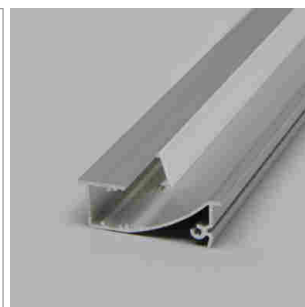

Veno LED-Einbauleuchte, Einbauprofil

- LED-Leuchten-Konfigurator
- Online-Konfigurator

	Bezeichnung	Ausführung	Länge
71.20058.50	konfektioniert	Aluminium	
76.50007.50	Profil	Aluminium	6000 mm
76.50008.00	Lichtblende	opal	6000 mm
76.50009.39	Endkappe links	lichtgrau	
76.50113.39	Endkappe rechts	lichtgrau	

i LED-Stripes separat bestellen (Seite A-1.15 - A-1.18).

Tango EB01 LED-Einbauleuchte, Einbauprofil

- LED-Leuchten-Konfigurator
- Online-Konfigurator

	Bezeichnung	Ausführung	Länge
71.20156.50	konfektioniert	Aluminium	
76.50013.50	Profil	Aluminium	5000 mm
76.50014.00	Lichtblende	opal	5000 mm
76.50016.39	Endkappe	lichtgrau	

i LED-Stripes separat bestellen (Seite A-1.15 - A-1.18).

Tango AB01 LED-Aufbauleuchte, Aufbauprofil

- LED-Leuchten-Konfigurator
- Online-Konfigurator

	Bezeichnung	Ausführung	Länge
71.20096.50	konfektioniert	Aluminium	
76.50017.50	Profil	Aluminium	3000 mm
76.50018.00	Lichtblende	opal	3000 mm
76.50019.00	Lichtblende	klar	3000 mm
76.50020.39	Endkappe	lichtgrau	
76.50021.10	Montageclip	Edelstahl	