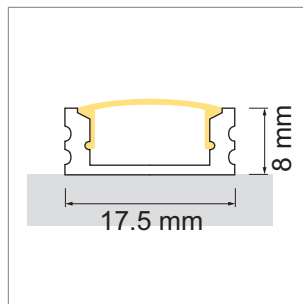

Veno LED-Einbauleuchte, Einbauprofil

- LED-Leuchten-Konfigurator
- Online-Konfigurator

	Bezeichnung	Ausführung	Länge
71.20058.50	konfektioniert	Aluminium	
76.50007.50	Profil	Aluminium	6000 mm
76.50008.00	Lichtblende	opal	6000 mm
76.50009.39	Endkappe	lichtgrau	

i LED-Stripes separat bestellen (Seite A-1.15 - A-1.18).

Tango EB01 LED-Einbauleuchte, Einbauprofil

- LED-Leuchten-Konfigurator
- Online-Konfigurator

	Bezeichnung	Ausführung	Länge
71.20024.50	konfektioniert	Aluminium	
76.50013.50	Profil	Aluminium	3000 mm
76.50014.00	Lichtblende	opal	3000 mm
76.50015.00	Lichtblende	klar	3000 mm
76.50016.39	Endkappe	lichtgrau	

i LED-Stripes separat bestellen (Seite A-1.15 - A-1.18).

Tango AB01 LED-Aufbauleuchte, Aufbauprofil

- LED-Leuchten-Konfigurator
- Online-Konfigurator

	Bezeichnung	Ausführung	Länge
71.20096.50	konfektioniert	Aluminium	
76.50017.50	Profil	Aluminium	3000 mm
76.50018.00	Lichtblende	opal	3000 mm
76.50019.00	Lichtblende	klar	3000 mm
76.50020.39	Endkappe	lichtgrau	
76.50021.10	Montageclip	Edelstahl	