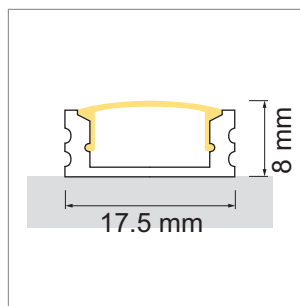

**Veno LED-Einbauleuchte, Einbauprofil**

- LED-Leuchten-Konfigurator
- Online-Konfigurator

	Bezeichnung	Ausführung	Länge
71.20058.50	konfektioniert	Aluminium	
76.50007.50	Profil	Aluminium	6000 mm
76.50008.00	Lichtblende	opal	6000 mm
76.50009.39	Endkappe links	lichtgrau	
76.50113.39	Endkappe rechts	lichtgrau	

**i** LED-Stripes separat bestellen (Seite A-1.15 - A-1.18).

**Tango EB01 LED-Einbauleuchte, Einbauprofil**

- LED-Leuchten-Konfigurator
- Online-Konfigurator

	Bezeichnung	Ausführung	Länge
71.20156.50	konfektioniert	Aluminium	
76.50013.50	Profil	Aluminium	5000 mm
76.50014.00	Lichtblende	opal	5000 mm
76.50016.39	Endkappe	lichtgrau	

**i** LED-Stripes separat bestellen (Seite A-1.15 - A-1.18).

**Tango AB01 LED-Aufbauleuchte, Aufbauprofil**

- LED-Leuchten-Konfigurator
- Online-Konfigurator

	Bezeichnung	Ausführung	Länge
71.20096.50	konfektioniert	Aluminium	
76.50017.50	Profil	Aluminium	3000 mm
76.50018.00	Lichtblende	opal	3000 mm
76.50019.00	Lichtblende	klar	3000 mm
76.50020.39	Endkappe	lichtgrau	
76.50021.10	Montageclip	Edelstahl	