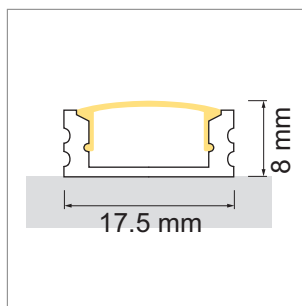

Tango AB01 LED-Aufbauleuchte, Aufbauprofil

- LED-Leuchten-Konfigurator
- Online-Konfigurator

	Bezeichnung	Ausführung	Länge
71.20096.50	konfektioniert	Aluminium	
76.50017.50	Profil	Aluminium	3000 mm
76.50018.00	Lichtblende	opal	3000 mm
76.50019.00	Lichtblende	klar	3000 mm
76.50020.39	Endkappe	lichtgrau	
76.50021.10	Montageclip	Edelstahl	

i LED-Stripes separat bestellen (Seite A-1.15 - A-1.18).