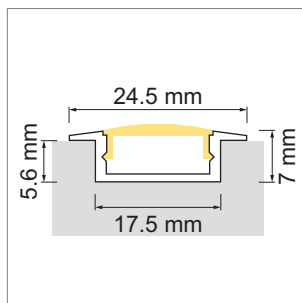

**Veno LED-Einbauleuchte, Einbauprofil**

- LED-Leuchten-Konfigurator
- Online-Konfigurator

	Bezeichnung	Ausführung	Länge
71.20058.50	konfektioniert	Aluminium	
76.50007.50	Profil	Aluminium	6000 mm
76.50008.00	Lichtblende	opal	6000 mm
76.50009.39	Endkappe	lichtgrau	

**i** LED-Stripes separat bestellen (Seite A-1.15 - A-1.18).

**Tango EB01 LED-Einbauleuchte, Einbauprofil**

- LED-Leuchten-Konfigurator
- Online-Konfigurator

	Bezeichnung	Ausführung	Länge
71.20024.50	konfektioniert	Aluminium	
76.50013.50	Profil	Aluminium	3000 mm
76.50014.00	Lichtblende	opal	3000 mm
76.50015.00	Lichtblende	klar	3000 mm
76.50016.39	Endkappe	lichtgrau	

**i** LED-Stripes separat bestellen (Seite A-1.15 - A-1.18).

**Tango AB01 LED-Aufbauleuchte, Aufbauprofil**

- LED-Leuchten-Konfigurator
- Online-Konfigurator

	Bezeichnung	Ausführung	Länge
71.20096.50	konfektioniert	Aluminium	
76.50017.50	Profil	Aluminium	3000 mm
76.50018.00	Lichtblende	opal	3000 mm
76.50019.00	Lichtblende	klar	3000 mm
76.50020.39	Endkappe	lichtgrau	
76.50021.10	Montageclip	Edelstahl	