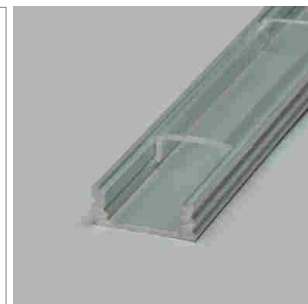

Veno LED-Einbauleuchte, Einbauprofil

- LED-Leuchten-Konfigurator
- Online-Konfigurator

	Bezeichnung	Ausführung	Länge
71.20058.50	konfektioniert	Aluminium	
76.50007.50	Profil	Aluminium	6000 mm
76.50008.00	Lichtblende	opal	6000 mm
76.50009.39	Endkappe	lichtgrau	

i LED-Stripes separat bestellen (Seite A-1.15 - A-1.18).

Tango EB01 LED-Einbauleuchte, Einbauprofil

- LED-Leuchten-Konfigurator
- Online-Konfigurator

	Bezeichnung	Ausführung	Länge
71.20024.50	konfektioniert	Aluminium	
76.50013.50	Profil	Aluminium	3000 mm
76.50014.00	Lichtblende	opal	3000 mm
76.50015.00	Lichtblende	klar	3000 mm
76.50016.39	Endkappe	lichtgrau	

i LED-Stripes separat bestellen (Seite A-1.15 - A-1.18).

Tango AB01 LED-Aufbauleuchte, Aufbauprofil

- LED-Leuchten-Konfigurator
- Online-Konfigurator

	Bezeichnung	Ausführung	Länge
71.20096.50	konfektioniert	Aluminium	
76.50017.50	Profil	Aluminium	3000 mm
76.50018.00	Lichtblende	opal	3000 mm
76.50019.00	Lichtblende	klar	3000 mm
76.50020.39	Endkappe	lichtgrau	
76.50021.10	Montageclip	Edelstahl	