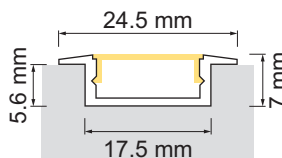

Veno LED-Einbauleuchte, Einbauprofil

- LED-Leuchten-Konfigurator
- Online-Konfigurator

	Bezeichnung	Ausführung	Länge
71.20058.50	konfektioniert	Aluminium	
76.50007.50	Profil	Aluminium	6000 mm
76.50008.00	Lichtblende	opal	6000 mm
76.50009.39	Endkappe links	lichtgrau	
76.50113.39	Endkappe rechts	lichtgrau	

i LED-Stripes separat bestellen (Seite A-1.15 - A-1.18).

Tango EB01 LED-Einbauleuchte, Einbauprofil

- LED-Leuchten-Konfigurator
- Online-Konfigurator

	Bezeichnung	Ausführung	Länge
71.20156.50	konfektioniert	Aluminium	
76.50013.50	Profil	Aluminium	5000 mm
76.50014.00	Lichtblende	opal	5000 mm
76.50016.39	Endkappe	lichtgrau	

i LED-Stripes separat bestellen (Seite A-1.15 - A-1.18).

Tango AB01 LED-Aufbauleuchte, Aufbauprofil

- LED-Leuchten-Konfigurator
- Online-Konfigurator

	Bezeichnung	Ausführung	Länge
71.20096.50	konfektioniert	Aluminium	
76.50017.50	Profil	Aluminium	3000 mm
76.50018.00	Lichtblende	opal	3000 mm
76.50019.00	Lichtblende	klar	3000 mm
76.50020.39	Endkappe	lichtgrau	
76.50021.10	Montageclip	Edelstahl	