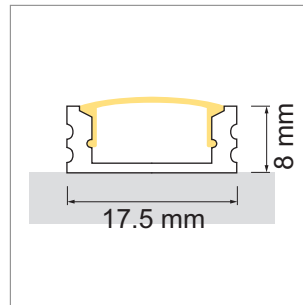

Tango AB01 LED-Aufbauleuchte, Aufbauprofil

- LED Leuchten Konfigurator
- Online-Konfigurator

	Bezeichnung	Ausführung	Länge
71.20096.50	konfektioniert	Aluminium	
76.50017.50	Profil	Aluminium	3000 mm
76.50018.00	Lichtblende	opal	3000 mm
76.50019.00	Lichtblende	klar	3000 mm
76.50020.39	Endkappe	lichtgrau	
76.50021.10	Montageclip	Edelstahl	

i LED-Strip separat bestellen (Seite A-1.15 - A-1.18).