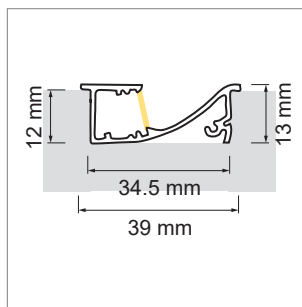

**Veno LED-Einbauleuchte, Einbauprofil**

- LED-Leuchten-Konfigurator
- Online-Konfigurator

	Bezeichnung	Ausführung	Länge
71.20058.50	konfektioniert	Aluminium	
76.50007.50	Profil	Aluminium	6000 mm
76.50008.00	Lichtblende	opal	6000 mm
76.50009.39	Endkappe	lichtgrau	

**i** LED-Stripes separat bestellen (Seite A-1.15 - A-1.18).

**Tango EB01 LED-Einbauleuchte, Einbauprofil**

- LED-Leuchten-Konfigurator
- Online-Konfigurator

	Bezeichnung	Ausführung	Länge
71.20024.50	konfektioniert	Aluminium	
76.50013.50	Profil	Aluminium	3000 mm
76.50014.00	Lichtblende	opal	3000 mm
76.50015.00	Lichtblende	klar	3000 mm
76.50016.39	Endkappe	lichtgrau	

**i** LED-Stripes separat bestellen (Seite A-1.15 - A-1.18).

**Tango AB01 LED-Aufbauleuchte, Aufbauprofil**

- LED-Leuchten-Konfigurator
- Online-Konfigurator

	Bezeichnung	Ausführung	Länge
71.20096.50	konfektioniert	Aluminium	
76.50017.50	Profil	Aluminium	3000 mm
76.50018.00	Lichtblende	opal	3000 mm
76.50019.00	Lichtblende	klar	3000 mm
76.50020.39	Endkappe	lichtgrau	
76.50021.10	Montageclip	Edelstahl	