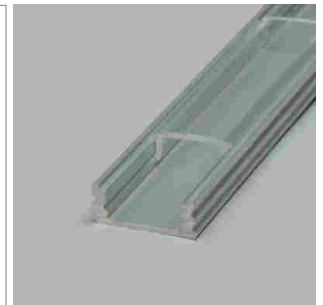

Tango AB01 LED-Aufbauleuchte, Aufbauprofil

- LED Leuchten Konfigurator
- Online-Konfigurator

	Bezeichnung	Ausführung	Länge
71.20096.50	konfektioniert	Aluminium	
76.50017.50	Profil	Aluminium	3000 mm
76.50018.00	Lichtblende	opal	3000 mm
76.50019.00	Lichtblende	klar	3000 mm
76.50020.39	Endkappe	lichtgrau	
76.50021.10	Montageclip	Edelstahl	

i LED-Strip separat bestellen (Seite A-1.15 - A-1.18).