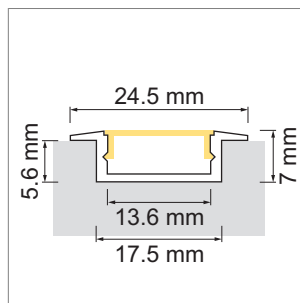

**Veno LED-Einbauleuchte, Einbauprofil**

- LED-Leuchten-Konfigurator
- Online-Konfigurator

	Bezeichnung	Ausführung	Länge
71.20058.50	konfektioniert	Aluminium	
76.50007.50	Profil	Aluminium	6000 mm
76.50008.00	Lichtblende	opal	6000 mm
76.50009.39	Endkappe links	lichtgrau	
76.50113.39	Endkappe rechts	lichtgrau	

**i** LED-Stripes separat bestellen (Seite A-1.15 - A-1.18).

**Tango EB01 LED-Einbauleuchte, Einbauprofil**

- LED-Leuchten-Konfigurator
- Online-Konfigurator

	Bezeichnung	Ausführung	Länge
71.20156.50	konfektioniert	Aluminium	
76.50013.50	Profil	Aluminium	5000 mm
76.50014.00	Lichtblende	opal	5000 mm
76.50016.39	Endkappe	lichtgrau	

**i** LED-Stripes separat bestellen (Seite A-1.15 - A-1.18).

**Tango AB01 LED-Aufbauleuchte, Aufbauprofil**

- LED-Leuchten-Konfigurator
- Online-Konfigurator

	Bezeichnung	Ausführung	Länge
71.20096.50	konfektioniert	Aluminium	
76.50017.50	Profil	Aluminium	3000 mm
76.50018.00	Lichtblende	opal	3000 mm
76.50019.00	Lichtblende	klar	3000 mm
76.50020.39	Endkappe	lichtgrau	
76.50021.10	Montageclip	Edelstahl	