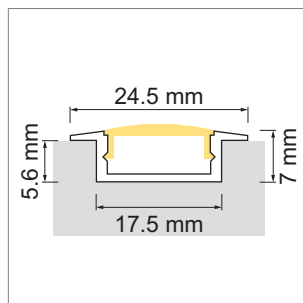

Veno LED-Einbauleuchte, Einbauprofil

- LED-Leuchten-Konfigurator
- Online-Konfigurator

	Bezeichnung	Ausführung	Länge
71.20058.50	konfektioniert	Aluminium	
76.50007.50	Profil	Aluminium	6000 mm
76.50008.00	Lichtblende	opal	6000 mm
76.50009.39	Endkappe	lichtgrau	

i LED-Stripes separat bestellen (Seite A-1.15 - A-1.18).

Tango EB01 LED-Einbauleuchte, Einbauprofil

- LED-Leuchten-Konfigurator
- Online-Konfigurator

	Bezeichnung	Ausführung	Länge
71.20024.50	konfektioniert	Aluminium	
76.50013.50	Profil	Aluminium	3000 mm
76.50014.00	Lichtblende	opal	3000 mm
76.50015.00	Lichtblende	klar	3000 mm
76.50016.39	Endkappe	lichtgrau	

i LED-Stripes separat bestellen (Seite A-1.15 - A-1.18).

Tango AB01 LED-Aufbauleuchte, Aufbauprofil

- LED-Leuchten-Konfigurator
- Online-Konfigurator

	Bezeichnung	Ausführung	Länge
71.20096.50	konfektioniert	Aluminium	
76.50017.50	Profil	Aluminium	3000 mm
76.50018.00	Lichtblende	opal	3000 mm
76.50019.00	Lichtblende	klar	3000 mm
76.50020.39	Endkappe	lichtgrau	
76.50021.10	Montageclip	Edelstahl	