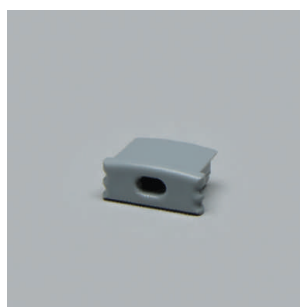

**Veno LED-Einbauleuchte, Einbauprofil**

- LED-Leuchten-Konfigurator
- Online-Konfigurator

	Bezeichnung	Ausführung	Länge
71.20058.50	konfektioniert	Aluminium	
76.50007.50	Profil	Aluminium	6000 mm
76.50008.00	Lichtblende	opal	6000 mm
76.50009.39	Endkappe links	lichtgrau	
76.50113.39	Endkappe rechts	lichtgrau	

**i** LED-Stripes separat bestellen (Seite A-1.15 - A-1.18).

**Tango EB01 LED-Einbauleuchte, Einbauprofil**

- LED-Leuchten-Konfigurator
- Online-Konfigurator

	Bezeichnung	Ausführung	Länge
71.20156.50	konfektioniert	Aluminium	
76.50013.50	Profil	Aluminium	5000 mm
76.50014.00	Lichtblende	opal	5000 mm
76.50016.39	Endkappe	lichtgrau	

**i** LED-Stripes separat bestellen (Seite A-1.15 - A-1.18).

**Tango AB01 LED-Aufbauleuchte, Aufbauprofil**

- LED-Leuchten-Konfigurator
- Online-Konfigurator

	Bezeichnung	Ausführung	Länge
71.20096.50	konfektioniert	Aluminium	
76.50017.50	Profil	Aluminium	3000 mm
76.50018.00	Lichtblende	opal	3000 mm
76.50019.00	Lichtblende	klar	3000 mm
76.50020.39	Endkappe	lichtgrau	
76.50021.10	Montageclip	Edelstahl	