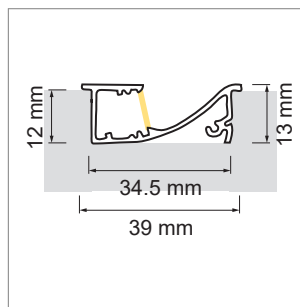

**Veno LED-Einbauleuchte, Einbauprofil**

- LED-Leuchten-Konfigurator
- Online-Konfigurator

	Bezeichnung	Ausführung	Länge
71.20058.50	konfektioniert	Aluminium	
76.50007.50	Profil	Aluminium	6000 mm
76.50008.00	Lichtblende	opal	6000 mm
76.50009.39	Endkappe links	lichtgrau	
76.50113.39	Endkappe rechts	lichtgrau	

**i** LED-Stripes separat bestellen (Seite A-1.15 - A-1.18).

**Tango EB01 LED-Einbauleuchte, Einbauprofil**

- LED-Leuchten-Konfigurator
- Online-Konfigurator

	Bezeichnung	Ausführung	Länge
71.20156.50	konfektioniert	Aluminium	
76.50013.50	Profil	Aluminium	5000 mm
76.50014.00	Lichtblende	opal	5000 mm
76.50016.39	Endkappe	lichtgrau	

**i** LED-Stripes separat bestellen (Seite A-1.15 - A-1.18).

**Tango AB01 LED-Aufbauleuchte, Aufbauprofil**

- LED-Leuchten-Konfigurator
- Online-Konfigurator

	Bezeichnung	Ausführung	Länge
71.20096.50	konfektioniert	Aluminium	
76.50017.50	Profil	Aluminium	3000 mm
76.50018.00	Lichtblende	opal	3000 mm
76.50019.00	Lichtblende	klar	3000 mm
76.50020.39	Endkappe	lichtgrau	
76.50021.10	Montageclip	Edelstahl	