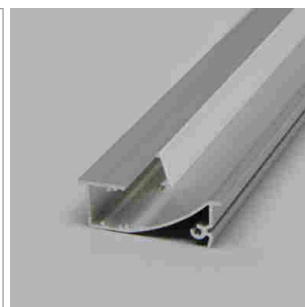

**Veno LED-Einbauleuchte, Einbauprofil**

- LED-Leuchten-Konfigurator
- Online-Konfigurator

	Bezeichnung	Ausführung	Länge
71.20058.50	konfektioniert	Aluminium	
76.50007.50	Profil	Aluminium	6000 mm
76.50008.00	Lichtblende	opal	6000 mm
76.50009.39	Endkappe	lichtgrau	

**i** LED-Stripes separat bestellen (Seite A-1.15 - A-1.18).

**Tango EB01 LED-Einbauleuchte, Einbauprofil**

- LED-Leuchten-Konfigurator
- Online-Konfigurator

	Bezeichnung	Ausführung	Länge
71.20024.50	konfektioniert	Aluminium	
76.50013.50	Profil	Aluminium	3000 mm
76.50014.00	Lichtblende	opal	3000 mm
76.50015.00	Lichtblende	klar	3000 mm
76.50016.39	Endkappe	lichtgrau	

**i** LED-Stripes separat bestellen (Seite A-1.15 - A-1.18).

**Tango AB01 LED-Aufbauleuchte, Aufbauprofil**

- LED-Leuchten-Konfigurator
- Online-Konfigurator

	Bezeichnung	Ausführung	Länge
71.20096.50	konfektioniert	Aluminium	
76.50017.50	Profil	Aluminium	3000 mm
76.50018.00	Lichtblende	opal	3000 mm
76.50019.00	Lichtblende	klar	3000 mm
76.50020.39	Endkappe	lichtgrau	
76.50021.10	Montageclip	Edelstahl	