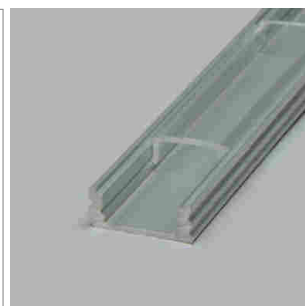

Tango AB01 LED-Aufbauleuchte, Aufbauprofil

- LED-Leuchten-Konfigurator
- Online-Konfigurator

	Bezeichnung	Ausführung	Länge
71.20096.50	konfektioniert	Aluminium	
76.50017.50	Profil	Aluminium	3000 mm
76.50018.00	Lichtblende	opal	3000 mm
76.50019.00	Lichtblende	klar	3000 mm
76.50020.39	Endkappe	lichtgrau	
76.50021.10	Montageclip	Edelstahl	

i LED-Stripes separat bestellen (Seite A-1.15 - A-1.18).