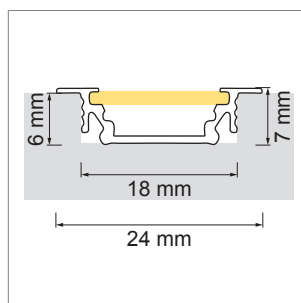

Tec EK - profilé d'angle

- configurateur pour luminaires LED
- Online-Konfigurator

	désignation	exécution	longueur	type
71.20002.50	confectionné	aluminium		
76.50035.50	profilé	aluminium	3000 mm	
76.50036.00	cache-lumière	blanc opal	3000 mm	rond
76.50036.00	cache-lumière	blanc opal	3000 mm	carré
76.50038.39	cache d'extrémité	gris clair		rond
76.50112.39	cache d'extrémité	gris clair		carré
76.50039.10	clip de montage	acier inox		

i LED-Strip commander séparément (pages A-1.12 - A-1.15).

**Slim EB - profilé à encastrer**

- configurateur pour luminaires LED
- Online-Konfigurator

	désignation	exécution	longueur
71.20020.50	confectionné	aluminium	
76.50040.50	profilé	aluminium	2000 mm
76.50041.00	cache-lumière	blanc opal	2000 mm
76.50042.00	cache-lumière	transparent	2000 mm
76.50043.39	cache d'extrémité	gris clair	

i LED-Strip commander séparément (pages A-1.12 - A-1.15).

**Slim AB - profilé en applique**

- configurateur pour luminaires LED
- Online-Konfigurator

	désignation	exécution	longueur
71.20021.50	confectionné	aluminium	
76.50044.50	profilé	aluminium	2000 mm
76.50045.00	cache-lumière	blanc opal	2000 mm
76.50046.00	cache-lumière	transparent	2000 mm
76.50047.39	cache d'extrémité	gris clair	
76.50048.10	clip de montage	acier inox	