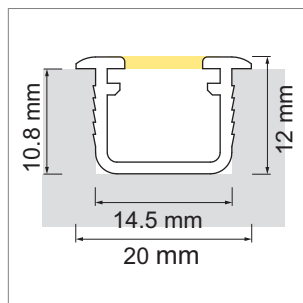

	désignation	langue
90.30200.01	PROJEKTER	A
90.30200.02	PROJEKTER	F

i LUX-Manufaktur
Téléchargez le PROJEKTER complet en format PDF.

Mano - profilé à encastrer

- configurateur pour luminaires LED
- configurateur en ligne

	désignation	exécution	longueur
71.20056.50	confectionné	aluminium	
76.50000.50	profilé	aluminium	6000 mm
76.50001.00	cache-lumière	opal	6000 mm
76.50002.39	cache d'extrémité	gris clair	

i LED-Stripes commander séparément (pages A-1.15 - A-1.18).

Bano - profilé en applique

- configurateur pour luminaires LED
- configurateur en ligne

	désignation	exécution	longueur
71.20057.50	confectionné	aluminium	
76.50003.50	profilé	aluminium	6000 mm
76.50004.00	cache-lumière	opal	6000 mm
76.50005.39	cache d'extrémité	gris clair	
76.50006.39	clip de montage	gris clair	