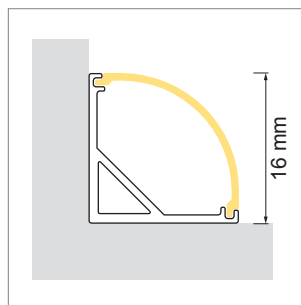

Tec EK - profilé d'angle

- configurateur pour luminaires LED
- Online-Konfigurator

	désignation	exécution	longueur	type
71.20002.50	confectionné	aluminium		
76.50035.50	profilé	aluminium	3000 mm	
76.50036.00	cache-lumière	blanc opal	3000 mm	rond
76.50036.00	cache-lumière	blanc opal	3000 mm	carré
76.50038.39	cache d'extrémité	gris clair		rond
76.50112.39	cache d'extrémité	gris clair		carré
76.50039.10	clip de montage	acier inox		

i LED-Strip commander séparément (pages A-1.12 - A-1.15).

**Slim EB - profilé à encastrer**

- configurateur pour luminaires LED
- Online-Konfigurator

	désignation	exécution	longueur
71.20020.50	confectionné	aluminium	
76.50040.50	profilé	aluminium	2000 mm
76.50041.00	cache-lumière	blanc opal	2000 mm
76.50042.00	cache-lumière	transparent	2000 mm
76.50043.39	cache d'extrémité	gris clair	

i LED-Strip commander séparément (pages A-1.12 - A-1.15).

**Slim AB - profilé en applique**

- configurateur pour luminaires LED
- Online-Konfigurator

	désignation	exécution	longueur
71.20021.50	confectionné	aluminium	
76.50044.50	profilé	aluminium	2000 mm
76.50045.00	cache-lumière	blanc opal	2000 mm
76.50046.00	cache-lumière	transparent	2000 mm
76.50047.39	cache d'extrémité	gris clair	
76.50048.10	clip de montage	acier inox	