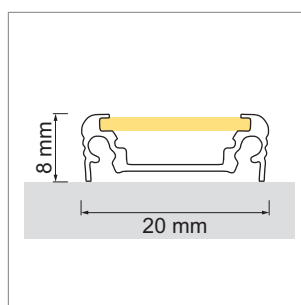

Slim AB - profilé en applique

- configurateur pour luminaires LED
- Online-Konfigurator

	désignation	exécution	longueur
71.20021.50	confectionné	aluminium	
76.50044.50	profilé	aluminium	2000 mm
76.50045.00	cache-lumière	blanc opal	2000 mm
76.50046.00	cache-lumière	transparent	2000 mm
76.50047.39	cache d'extrémité	gris clair	
76.50048.10	clip de montage	acier inox	

i LED-Strip commander séparément (pages A-1.12 - A-1.15).