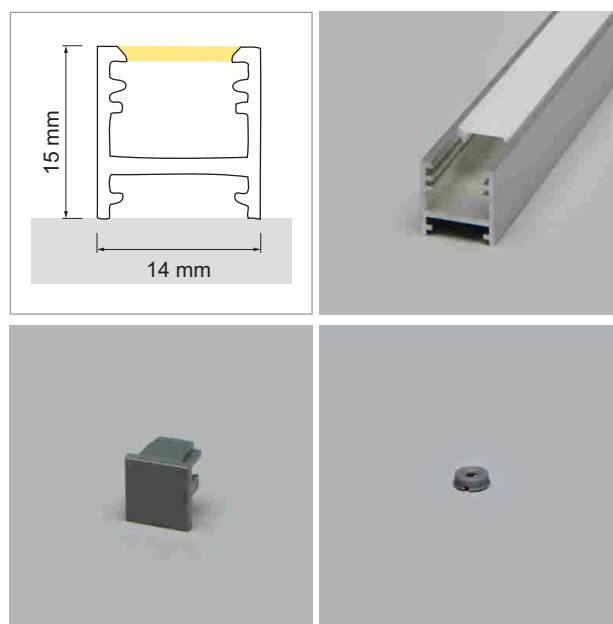

Bano - profilé en applique

- configurateur pour luminaires LED
- Online-Konfigurator

	désignation	exécution	longueur
71.20057.50	confectionné	aluminium	
76.50003.50	profilé	aluminium	6000 mm
76.50004.00	cache-lumière	opal	6000 mm
76.50005.39	cache d'extrémité	gris clair	
76.50006.39	clip de montage	gris clair	

i LED-Stripes commander séparément (pages A-1.15 - A-1.18).