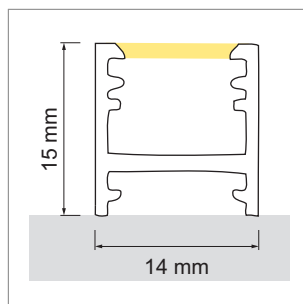

Bano - profilé en applique

- configurateur pour luminaires LED
- configurateur en ligne

	désignation	exécution	longueur
71.20057.50	confectionné	aluminium	
76.50003.50	profilé	aluminium	6000 mm
76.50004.00	cache-lumière	opal	6000 mm
76.50005.39	cache d'extrémité	gris clair	
76.50006.39	clip de montage	gris clair	

i LED-Stripes commander séparément (pages A-1.15 - A-1.18).