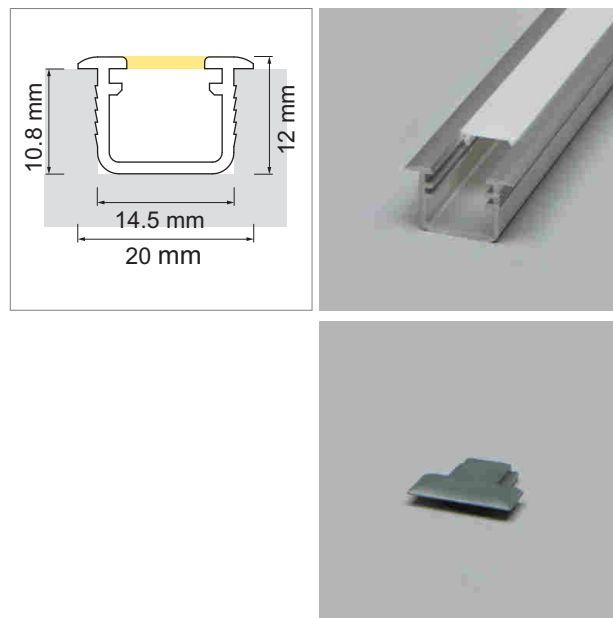

- bandes de LEDs fabriquées prêtes à installer
- profilés en aluminium encastrés découpés sur mesure, y compris matériau de montage
- variantes à 12 volts, différentes couleurs de lumière
- délai de livraison en l'espace de 72 heures

	désignation	langue
90.30200.01	PROJEKTER	A
90.30200.02	PROJEKTER	F

i **LUX-Manufaktur**
Téléchargez le PROJEKTER complet en format PDF.

Mano - profilé à encastrer

- configurateur pour luminaires LED
- Online-Konfigurator

	désignation	exécution	longueur
71.20056.50	confectionné	aluminium	
76.50000.50	profilé	aluminium	6000 mm
76.50001.00	cache-lumière	opal	6000 mm
76.50002.39	cache d'extrémité	gris clair	

i LED-Stripes commander séparément (pages A-1.15 - A-1.18).

Bano - profilé en applique

- configurateur pour luminaires LED
- Online-Konfigurator

	désignation	exécution	longueur
71.20057.50	confectionné	aluminium	
76.50003.50	profilé	aluminium	6000 mm
76.50004.00	cache-lumière	opal	6000 mm
76.50005.39	cache d'extrémité	gris clair	
76.50006.39	clip de montage	gris clair	