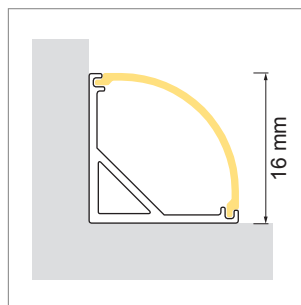

**Tec EK LED-Aufbauleuchte, Eck-Aufbauprofil**

- LED Leuchten Konfigurator
- Online-Konfigurator

	Bezeichnung	Ausführung	Länge	Typ
71.20002.50	konfektioniert	Aluminium		
76.50035.50	Profil	Aluminium	3000 mm	
76.50036.00	Lichtblende	opal weiss	3000 mm	rund
76.50036.00	Lichtblende	opal weiss	3000 mm	eckig
76.50038.39	Endkappe	lichtgrau		rund
76.50112.39	Endkappe	lichtgrau		eckig
76.50039.10	Montageclip	Edelstahl		

**i** LED-Strip separat bestellen (Seite A-1.12 - A-1.15).

**Slim EB LED-Einbauleuchte, Einbauprofil**

- LED Leuchten Konfigurator
- Online-Konfigurator

	Bezeichnung	Ausführung	Länge
71.20020.50	konfektioniert	Aluminium	
76.50040.50	Profil	Aluminium	2000 mm
76.50041.00	Lichtblende	opal weiss	2000 mm
76.50042.00	Lichtblende	transparent	2000 mm
76.50043.39	Endkappe	lichtgrau	

**i** LED-Strip separat bestellen (Seiten A-1.12 - A-1.15).

**Slim AB LED-Aufbauleuchte, Aufbauprofil**

- LED Leuchten Konfigurator
- Online-Konfigurator

	Bezeichnung	Ausführung	Länge
71.20021.50	konfektioniert	Aluminium	
76.50044.50	Profil	Aluminium	2000 mm
76.50045.00	Lichtblende	opal weiss	2000 mm
76.50046.00	Lichtblende	transparent	2000 mm
76.50047.39	Endkappe	lichtgrau	
76.50048.10	Montageclip	Edelstahl	