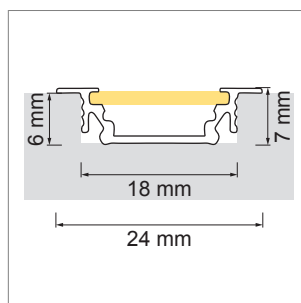

**Tec EK LED-Aufbauleuchte, Eck-Aufbauprofil**

- LED Leuchten Konfigurator
- Online-Konfigurator

	Bezeichnung	Ausführung	Länge	Typ
71.20002.50	konfektioniert	Aluminium		
76.50035.50	Profil	Aluminium	3000 mm	
76.50036.00	Lichtblende	opal weiss	3000 mm	rund
76.50036.00	Lichtblende	opal weiss	3000 mm	eckig
76.50038.39	Endkappe	lichtgrau		rund
76.50112.39	Endkappe	lichtgrau		eckig
76.50039.10	Montageclip	Edelstahl		

**i** LED-Strip separat bestellen (Seite A-1.12 - A-1.15).

**Slim EB LED-Einbauleuchte, Einbauprofil**

- LED Leuchten Konfigurator
- Online-Konfigurator

	Bezeichnung	Ausführung	Länge
71.20020.50	konfektioniert	Aluminium	
76.50040.50	Profil	Aluminium	2000 mm
76.50041.00	Lichtblende	opal weiss	2000 mm
76.50042.00	Lichtblende	transparent	2000 mm
76.50043.39	Endkappe	lichtgrau	

**i** LED-Strip separat bestellen (Seiten A-1.12 - A-1.15).

**Slim AB LED-Aufbauleuchte, Aufbauprofil**

- LED Leuchten Konfigurator
- Online-Konfigurator

	Bezeichnung	Ausführung	Länge
71.20021.50	konfektioniert	Aluminium	
76.50044.50	Profil	Aluminium	2000 mm
76.50045.00	Lichtblende	opal weiss	2000 mm
76.50046.00	Lichtblende	transparent	2000 mm
76.50047.39	Endkappe	lichtgrau	
76.50048.10	Montageclip	Edelstahl	