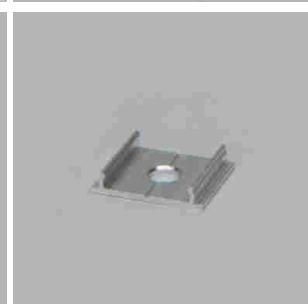

Slim AB LED-Aufbauleuchte, Aufbauprofil

- LED Leuchten Konfigurator
- Online-Konfigurator

	Bezeichnung	Ausführung	Länge
71.20021.50	konfektioniert	Aluminium	
76.50044.50	Profil	Aluminium	2000 mm
76.50045.00	Lichtblende	opal weiss	2000 mm
76.50046.00	Lichtblende	transparent	2000 mm
76.50047.39	Endkappe	lichtgrau	
76.50048.10	Montageclip	Edelstahl	

i LED-Strip separat bestellen (Seite A-1.12 - A-1.15).