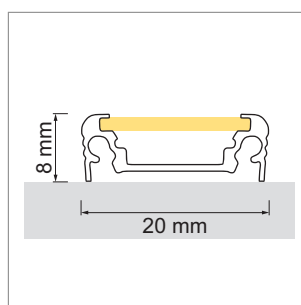

Slim AB LED-Aufbauleuchte, Aufbauprofil

- LED Leuchten Konfigurator
- Online-Konfigurator

	Bezeichnung	Ausführung	Länge
71.20021.50	konfektioniert	Aluminium	
76.50044.50	Profil	Aluminium	2000 mm
76.50045.00	Lichtblende	opal weiss	2000 mm
76.50046.00	Lichtblende	transparent	2000 mm
76.50047.39	Endkappe	lichtgrau	
76.50048.10	Montageclip	Edelstahl	

i LED-Strip separat bestellen (Seite A-1.12 - A-1.15).