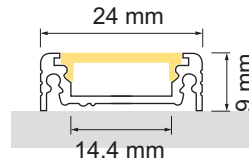

Surface 14 LED-Aufbauleuchte, Aufbauprofil

- LED-Leuchten-Konfigurator
- Online-Konfigurator

	Bezeichnung	Ausführung	Länge
71.20157.50	konfektioniert	Aluminium	
76.50162.50	Profil	Aluminium	4000 mm

i LED-Stripes separat bestellen (Seite A-1.15 - A-1.18).

Surface 14 Lichtblende

- LED-Leuchten-Konfigurator

	Bezeichnung	Ausführung	Länge
76.50163.00	Lichtblende	opal	4000 mm

**Surface 14 Endkappe**

	Bezeichnung	Ausführung
76.50164.39	Endkappe	lichtgrau