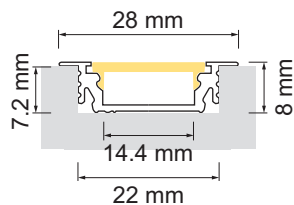

LED Luminaire profilés

Profils alu à encastrer - Configérateur lumière, Groove 14

Groove 14 - profilé à encastrer

- configurateur pour luminaires LED
- configurateur en ligne

	désignation	exécution	longueur
71.20158.50	confectionné	aluminium	
76.50166.50	profilé	aluminium	4000 mm

i LED-Stripes commander séparément (pages A-1.15 - A-1.18).

Groove 14 - cache-lumière

	désignation	exécution	longueur
76.50167.00	cache-lumière	milky	4000 mm

groove 14 - cache d'extrémité

	désignation	exécution
76.50168.39	cache d'extrémité	gris clair