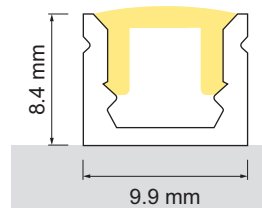

Mini - luminaire en applique LED, profilé en applique

- configurateur pour luminaires LED
- configurateur en ligne

	désignation	exécution	longueur
71.20098.50	confectionné	aluminium	
76.50010.50	profilé	aluminium	3000 mm
76.50011.00	cache-lumière	opal	3000 mm
76.50012.39	cache d'extrémité	gris clair	
76.50116.10	clip de montage	gris clair	