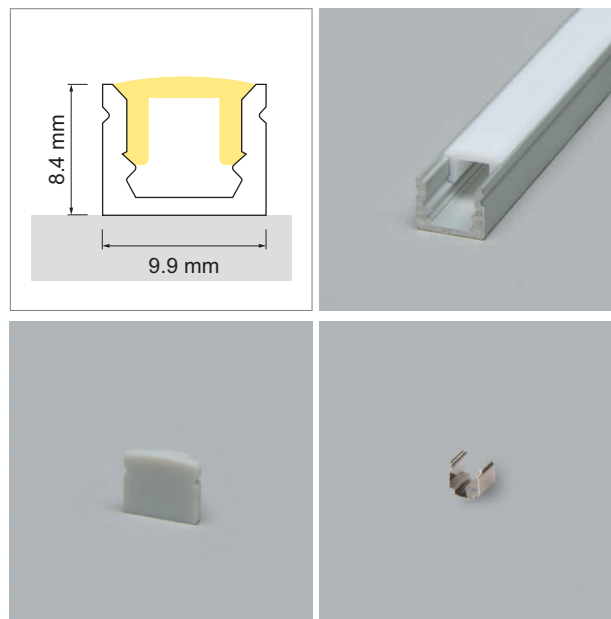

Mini - luminaire en applique LED, profilé en applique

- configurateur pour luminaires LED
- configurateur en ligne

	désignation	exécution	longueur
71.20098.50	confectionné	aluminium	
76.50010.50	profilé	aluminium	3000 mm
76.50011.00	cache-lumière	opal	3000 mm
76.50012.39	cache d'extrémité	gris clair	
76.50116.10	clip de montage	gris clair	

i LED-Stripes commander séparément (pages A-1.15.1).

i • Projekter komplett als PDF downloaden.