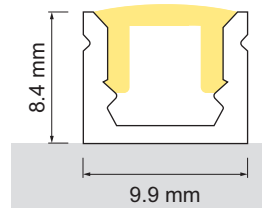

Mini LED-Aufbauleuchte, Aufbauprofil

- LED-Leuchten-Konfigurator
- Online-Konfigurator

	Bezeichnung	Ausführung	Länge
71.20098.50	konfektioniert	Aluminium	
76.50010.50	Profil	Aluminium	3000 mm
76.50011.00	Lichtblende	opal	3000 mm
76.50012.39	Endkappe	lichtgrau	
76.50116.10	Montageclip	lichtgrau	