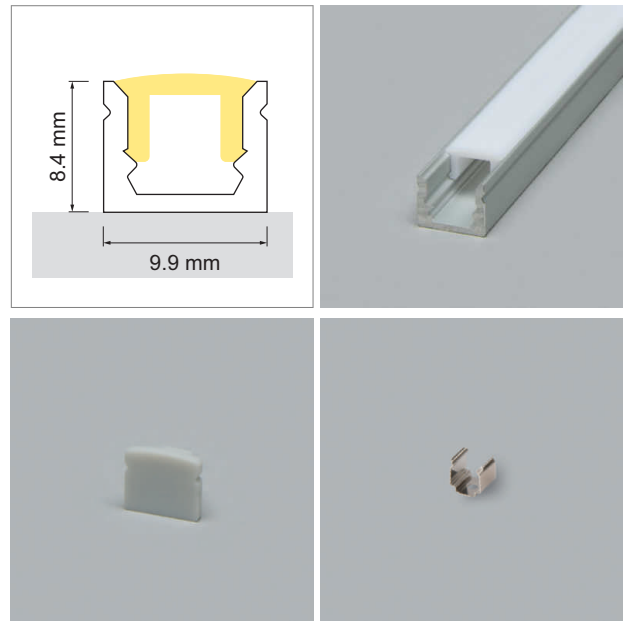

Mini LED-Aufbauleuchte, Aufbauprofil

- LED-Leuchten-Konfigurator
- Online-Konfigurator

	Bezeichnung	Ausführung	Länge
71.20098.50	konfektioniert	Aluminium	
76.50010.50	Profil	Aluminium	3000 mm
76.50011.00	Lichtblende	opal	3000 mm
76.50012.39	Endkappe	lichtgrau	
76.50116.10	Montageclip	lichtgrau	

i LED-Stripes separat bestellen (Seiten A-1.15.1).

i • Projekter komplett als PDF downloaden.