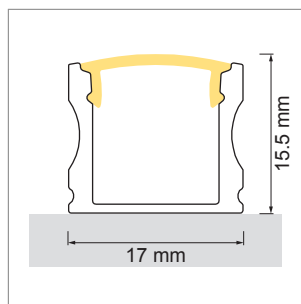

Tec AB - profilé en applique

- configurateur pour luminaires LED
- Online-Konfigurator

	désignation	exécution	longueur
71.20001.50	confectionné	aluminium	
76.50030.50	profilé	aluminium	3000 mm
76.50031.00	cache-lumière	blanc opal	3000 mm
76.50032.00	cache-lumière	transparent	3000 mm
76.50033.39	cache d'extrémité	gris clair	
76.50034.10	clip de montage	acier inox	

i LED-Strip commander séparément (pages A-1.12 - A-1.15).