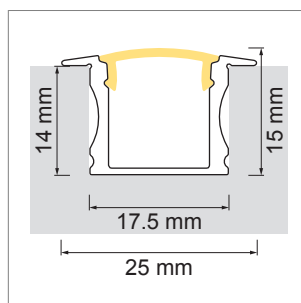

Tango AB11 - profilé en applique

- configurateur pour luminaires LED
- Online-Konfigurator

	désignation	exécution	longueur
71.20026.50	confectionné	aluminium	
76.50022.50	profilé	aluminium	3000 mm
76.50023.00	cache-lumière	blanc opal	3000 mm
76.50024.39	cache d'extrémité	gris clair	
76.50025.00	clip de montage	transparent	

i LED-Strip commander séparément (pages A-1.12 - A-1.15).

**Tec EB - profilé à encastrer**

- configurateur pour luminaires LED
- Online-Konfigurator

	désignation	exécution	longueur
71.20000.50	confectionné	aluminium	
76.50026.50	profilé	aluminium	3000 mm
76.50027.00	cache-lumière	blanc opal	3000 mm
76.50028.00	cache-lumière	transparent	3000 mm
76.50029.39	cache d'extrémité	gris clair	

i LED-Strip commander séparément (pages A-1.12 - A-1.15).

**Tec AB - profilé en applique**

- configurateur pour luminaires LED
- Online-Konfigurator

	désignation	exécution	longueur
71.20001.50	confectionné	aluminium	
76.50030.50	profilé	aluminium	3000 mm
76.50031.00	cache-lumière	blanc opal	3000 mm
76.50032.00	cache-lumière	transparent	3000 mm
76.50033.39	cache d'extrémité	gris clair	
76.50034.10	clip de montage	acier inox	