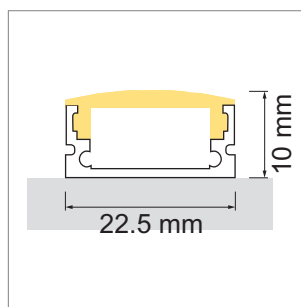

Tango AB11 - profilé en applique

- configurateur pour luminaires LED
- Online-Konfigurator

	désignation	exécution	longueur
71.20026.50	confectionné	aluminium	
76.50022.50	profilé	aluminium	3000 mm
76.50023.00	cache-lumière	blanc opal	3000 mm
76.50024.39	cache d'extrémité	gris clair	
76.50025.00	clip de montage	transparent	

i LED-Strip commander séparément (pages A-1.12 - A-1.15).

**Tec EB - profilé à encastrer**

- configurateur pour luminaires LED
- Online-Konfigurator

	désignation	exécution	longueur
71.20000.50	confectionné	aluminium	
76.50026.50	profilé	aluminium	3000 mm
76.50027.00	cache-lumière	blanc opal	3000 mm
76.50028.00	cache-lumière	transparent	3000 mm
76.50029.39	cache d'extrémité	gris clair	

i LED-Strip commander séparément (pages A-1.12 - A-1.15).

**Tec AB - profilé en applique**

- configurateur pour luminaires LED
- Online-Konfigurator

	désignation	exécution	longueur
71.20001.50	confectionné	aluminium	
76.50030.50	profilé	aluminium	3000 mm
76.50031.00	cache-lumière	blanc opal	3000 mm
76.50032.00	cache-lumière	transparent	3000 mm
76.50033.39	cache d'extrémité	gris clair	
76.50034.10	clip de montage	acier inox	