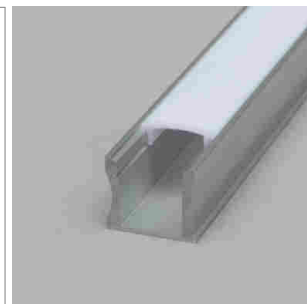

Tec AB - profilé en applique

- configurateur pour luminaires LED
- Online-Konfigurator

	désignation	exécution	longueur
71.20001.50	confectionné	aluminium	
76.50030.50	profilé	aluminium	3000 mm
76.50031.00	cache-lumière	blanc opal	3000 mm
76.50032.00	cache-lumière	transparent	3000 mm
76.50033.39	cache d'extrémité	gris clair	
76.50034.10	clip de montage	acier inox	

i LED-Strip commander séparément (pages A-1.12 - A-1.15).