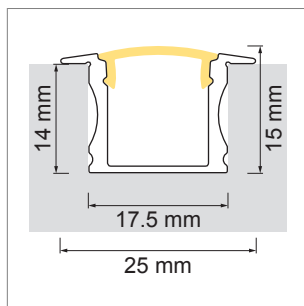

**Tango AB11 LED-Aufbauleuchte, Aufbauprofil**

- LED Leuchten Konfigurator
- Online-Konfigurator

	Bezeichnung	Ausführung	Länge
71.20026.50	konfektioniert	Aluminium	
76.50022.50	Profil	Aluminium	3000 mm
76.50023.00	Lichtblende	opal weiss	3000 mm
76.50024.39	Endkappe	lichtgrau	
76.50025.00	Montageclip	transparent	

**i** LED-Strip separat bestellen (Seite A-1.12 - A-1.15).

**Tec EB LED-Einbauleuchte, Einbauprofil**

- LED Leuchten Konfigurator
- Online-Konfigurator

	Bezeichnung	Ausführung	Länge
71.20000.50	konfektioniert	Aluminium	
76.50026.50	Profil	Aluminium	3000 mm
76.50027.00	Lichtblende	opal weiss	3000 mm
76.50028.00	Lichtblende	transparent	3000 mm
76.50029.39	Endkappe	lichtgrau	

**i** LED-Strip separat bestellen (Seite A-1.12 - A-1.15).

**Tec AB LED-Aufbauleuchte, Aufbauprofil**

- LED Leuchten Konfigurator
- Online-Konfigurator

	Bezeichnung	Ausführung	Länge
71.20001.50	konfektioniert	Aluminium	
76.50030.50	Profil	Aluminium	3000 mm
76.50031.00	Lichtblende	opal weiss	3000 mm
76.50032.00	Lichtblende	transparent	3000 mm
76.50033.39	Endkappe	lichtgrau	
76.50034.10	Montageclip	Edelstahl	