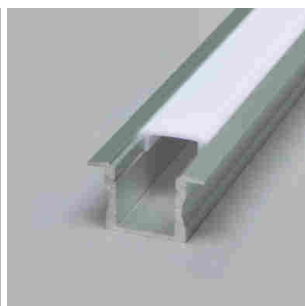

**Tango AB11 LED-Aufbauleuchte, Aufbauprofil**

- LED Leuchten Konfigurator
- Online-Konfigurator

	Bezeichnung	Ausführung	Länge
71.20026.50	konfektioniert	Aluminium	
76.50022.50	Profil	Aluminium	3000 mm
76.50023.00	Lichtblende	opal weiss	3000 mm
76.50024.39	Endkappe	lichtgrau	
76.50025.00	Montageclip	transparent	

**i** LED-Strip separat bestellen (Seite A-1.12 - A-1.15).

**Tec EB LED-Einbauleuchte, Einbauprofil**

- LED Leuchten Konfigurator
- Online-Konfigurator

	Bezeichnung	Ausführung	Länge
71.20000.50	konfektioniert	Aluminium	
76.50026.50	Profil	Aluminium	3000 mm
76.50027.00	Lichtblende	opal weiss	3000 mm
76.50028.00	Lichtblende	transparent	3000 mm
76.50029.39	Endkappe	lichtgrau	

**i** LED-Strip separat bestellen (Seite A-1.12 - A-1.15).

**Tec AB LED-Aufbauleuchte, Aufbauprofil**

- LED Leuchten Konfigurator
- Online-Konfigurator

	Bezeichnung	Ausführung	Länge
71.20001.50	konfektioniert	Aluminium	
76.50030.50	Profil	Aluminium	3000 mm
76.50031.00	Lichtblende	opal weiss	3000 mm
76.50032.00	Lichtblende	transparent	3000 mm
76.50033.39	Endkappe	lichtgrau	
76.50034.10	Montageclip	Edelstahl	