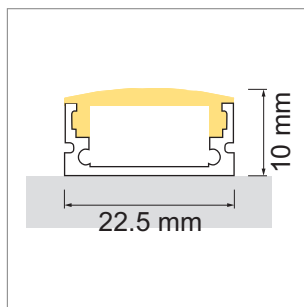

**Tango AB11 LED-Aufbauleuchte, Aufbauprofil**

- LED Leuchten Konfigurator
- Online-Konfigurator

	Bezeichnung	Ausführung	Länge
71.20026.50	konfektioniert	Aluminium	
76.50022.50	Profil	Aluminium	3000 mm
76.50023.00	Lichtblende	opal weiss	3000 mm
76.50024.39	Endkappe	lichtgrau	
76.50025.00	Montageclip	transparent	

**i** LED-Strip separat bestellen (Seite A-1.12 - A-1.15).

**Tec EB LED-Einbauleuchte, Einbauprofil**

- LED Leuchten Konfigurator
- Online-Konfigurator

	Bezeichnung	Ausführung	Länge
71.20000.50	konfektioniert	Aluminium	
76.50026.50	Profil	Aluminium	3000 mm
76.50027.00	Lichtblende	opal weiss	3000 mm
76.50028.00	Lichtblende	transparent	3000 mm
76.50029.39	Endkappe	lichtgrau	

**i** LED-Strip separat bestellen (Seite A-1.12 - A-1.15).

**Tec AB LED-Aufbauleuchte, Aufbauprofil**

- LED Leuchten Konfigurator
- Online-Konfigurator

	Bezeichnung	Ausführung	Länge
71.20001.50	konfektioniert	Aluminium	
76.50030.50	Profil	Aluminium	3000 mm
76.50031.00	Lichtblende	opal weiss	3000 mm
76.50032.00	Lichtblende	transparent	3000 mm
76.50033.39	Endkappe	lichtgrau	
76.50034.10	Montageclip	Edelstahl	