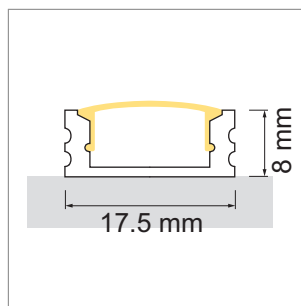

Tango AB01 LED-Aufbauleuchte, Aufbauprofil

- LED Leuchten Konfigurator
- Online-Konfigurator

	Bezeichnung	Ausführung	Länge
71.20096.50	konfektioniert	Aluminium	
76.50017.50	Profil	Aluminium	3000 mm
76.50018.00	Lichtblende	opal	3000 mm
76.50019.00	Lichtblende	transparent	3000 mm
76.50020.39	Endkappe	lichtgrau	
76.50021.10	Montageclip	Edelstahl	

i LED-Strip separat bestellen (Seite A-1.12 - A-1.15).