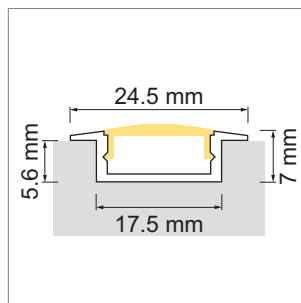

Veno LED-Einbauleuchte, Einbauprofil

- LED Leuchten Konfigurator
- Online-Konfigurator

	Bezeichnung	Ausführung	Länge
71.20058.50	konfektioniert	Aluminium	
76.50007.50	Profil	Aluminium	6000 mm
76.50008.00	Lichtblende	opal	6000 mm
76.50009.39	Endkappe	lichtgrau	

i LED-Strip separat bestellen (Seite A-1.12 - A-1.15).

Tango EB01 LED-Einbauleuchte, Einbauprofil

- LED Leuchten Konfigurator
- Online-Konfigurator

	Bezeichnung	Ausführung	Länge
71.20024.50	konfektioniert	Aluminium	
76.50013.50	Profil	Aluminium	3000 mm
76.50014.00	Lichtblende	opal	3000 mm
76.50015.00	Lichtblende	transparent	3000 mm
76.50016.39	Endkappe	lichtgrau	

i LED-Strip separat bestellen (Seite A-1.12 - A-1.15).

Tango AB01 LED-Aufbauleuchte, Aufbauprofil

- LED Leuchten Konfigurator
- Online-Konfigurator

	Bezeichnung	Ausführung	Länge
71.20096.50	konfektioniert	Aluminium	
76.50017.50	Profil	Aluminium	3000 mm
76.50018.00	Lichtblende	opal	3000 mm
76.50019.00	Lichtblende	transparent	3000 mm
76.50020.39	Endkappe	lichtgrau	
76.50021.10	Montageclip	Edelstahl	