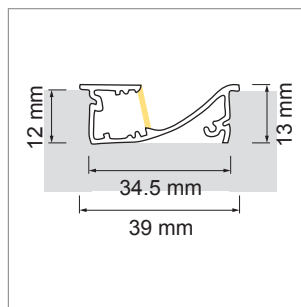

Veno LED-Einbauleuchte, Einbauprofil

- LED Leuchten Konfigurator
- Online-Konfigurator

	Bezeichnung	Ausführung	Länge
71.20058.50	konfektioniert	Aluminium	
76.50007.50	Profil	Aluminium	6000 mm
76.50008.00	Lichtblende	opal	6000 mm
76.50009.39	Endkappe	lichtgrau	

i LED-Strip separat bestellen (Seite A-1.12 - A-1.15).

Tango EB01 LED-Einbauleuchte, Einbauprofil

- LED Leuchten Konfigurator
- Online-Konfigurator

	Bezeichnung	Ausführung	Länge
71.20024.50	konfektioniert	Aluminium	
76.50013.50	Profil	Aluminium	3000 mm
76.50014.00	Lichtblende	opal	3000 mm
76.50015.00	Lichtblende	transparent	3000 mm
76.50016.39	Endkappe	lichtgrau	

i LED-Strip separat bestellen (Seite A-1.12 - A-1.15).

Tango AB01 LED-Aufbauleuchte, Aufbauprofil

- LED Leuchten Konfigurator
- Online-Konfigurator

	Bezeichnung	Ausführung	Länge
71.20096.50	konfektioniert	Aluminium	
76.50017.50	Profil	Aluminium	3000 mm
76.50018.00	Lichtblende	opal	3000 mm
76.50019.00	Lichtblende	transparent	3000 mm
76.50020.39	Endkappe	lichtgrau	
76.50021.10	Montageclip	Edelstahl	