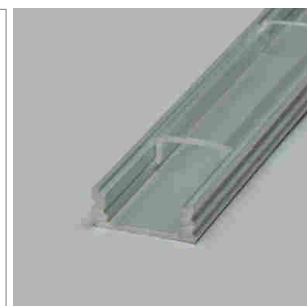

Tango AB01 LED-Aufbauleuchte, Aufbauprofil

- LED Leuchten Konfigurator
- Online-Konfigurator

	Bezeichnung	Ausführung	Länge
71.20096.50	konfektioniert	Aluminium	
76.50017.50	Profil	Aluminium	3000 mm
76.50018.00	Lichtblende	opal	3000 mm
76.50019.00	Lichtblende	transparent	3000 mm
76.50020.39	Endkappe	lichtgrau	
76.50021.10	Montageclip	Edelstahl	

i LED-Strip separat bestellen (Seite A-1.12 - A-1.15).