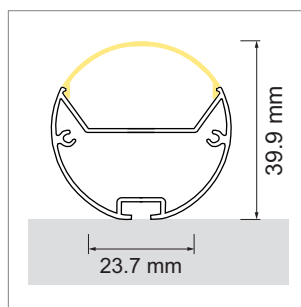

### Tubomi - profilé

- configurer pour luminaires LED
- configurateur en ligne

	désignation	exécution	Ø	longueur
<a href="#">71.20142.50</a>	confectionné	aluminium	39.9 mm	
<a href="#">76.50146.50</a>	profilé	aluminium	39.9 mm	5000 mm

### Tubomi - cache-lumière

	désignation	exécution	longueur
<a href="#">76.50147.00</a>	cache-lumière	opal	5000 mm

### Tubomi - cache d'extrémité

	désignation	exécution
<a href="#">76.50148.50</a>	cache d'extrémité	aluminium

### Tubomi - clip de montage

	désignation	exécution
<a href="#">76.50074.10</a>	clip de montage	acier inox