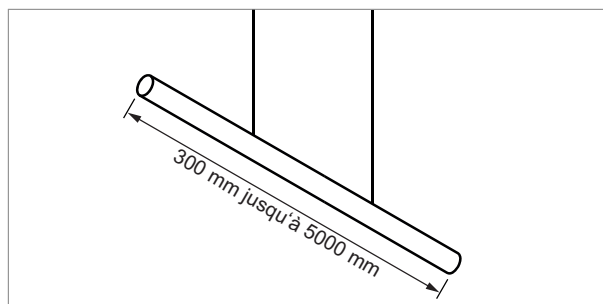

### Tubomi - profilé

- configurer pour luminaires LED
- configurateur en ligne

	désignation	exécution	Ø	longueur
<a href="#">71.20142.50</a>	confectionné	aluminium	39.9 mm	
<a href="#">76.50146.50</a>	profilé	aluminium	39.9 mm	5000 mm

### Tubomi - cache-lumière

	désignation	exécution	longueur
<a href="#">76.50147.00</a>	cache-lumière	opal	5000 mm

### Tubomi - cache d'extrémité

	désignation	exécution
<a href="#">76.50148.50</a>	cache d'extrémité	aluminium