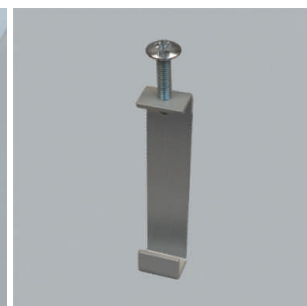

Free - tringle pour penderie

- anodisé noir
- configurateur pour luminaires LED
- configurateur en ligne

	désignation	exécution	couleur	longueur
77.20035.50	confectionné	aluminium	alu anodisé naturel	
77.20035.29	confectionné	aluminium	noir	
76.50175.50	profilé	aluminium	aluminium	3000 mm
76.50175.29	profilé	aluminium	noir	3000 mm
76.50176.00	cache-lumière	opal	opal	3000 mm
76.50177.00	clip de fixation		gris clair	set: droite et gauche
76.50177.29	clip de fixation		noir	set: droite et gauche
76.50178.00	clip de fixation centrée		gris clair	set: droite et gauche
76.50178.29	clip de fixation centrée		noir	set: droite et gauche

i Bandes LED à commander séparément (à partir de la page A-1.65).

Chaidor Train - profilé reling en alu

- effet inox ou anodisé noir RAL 9005 mat
- profilé reling sur mesure
- configurateur pour luminaires LED
- configurateur en ligne

	désignation	exécution	largeur	hauteur
71.20014.05	confectionné	effet inox	35 mm	25 mm
77.20014.29	confectionné	noir	35 mm	25 mm

i Accessoires pour système reling Chaidor (moule B3, à partir de la page B-3.73).

Tobas - profil mural d'étagère

- pour l'éclairage sur mesure des étagères
- configurateur pour luminaires LED
- configurateur en ligne

	désignation	exécution	largeur	hauteur
71.20034.50	confectionné	aluminium	35 mm	50 mm