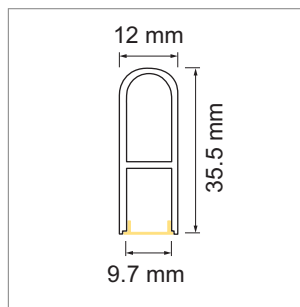

Free - tringle pour penderie

- anodisé noir
- configurateur pour luminaires LED
- configurateur en ligne

	désignation	exécution	couleur	longueur
77.20035.50	confectionné	aluminium	alu anodisé naturel	
77.20035.29	confectionné	aluminium	noir	
76.50175.50	profilé	aluminium	aluminium	3000 mm
76.50175.29	profilé	aluminium	noir	3000 mm
76.50176.00	cache-lumière	opal	opal	3000 mm
76.50177.00	clip de fixation		gris clair	set: droite et gauche
76.50177.29	clip de fixation		noir	set: droite et gauche
76.50178.00	clip de fixation centrée		gris clair	set: droite et gauche
76.50178.29	clip de fixation centrée		noir	set: droite et gauche

i Bandes LED à commander séparément (à partir de la page A-1.65).

Chaidor Train - profilé reling en alu

- effet inox ou anodisé noir RAL 9005 mat
- profilé reling sur mesure
- configurateur pour luminaires LED
- configurateur en ligne

	désignation	exécution	largeur	hauteur
71.20014.05	confectionné	effet inox	35 mm	25 mm
77.20014.29	confectionné	noir	35 mm	25 mm

i Accessoires pour système reling Chaidor (moule B3, à partir de la page B-3.73).

Tobas - profil mural d'étagère

- pour l'éclairage sur mesure des étagères
- configurateur pour luminaires LED
- configurateur en ligne

	désignation	exécution	largeur	hauteur
71.20034.50	confectionné	aluminium	35 mm	50 mm