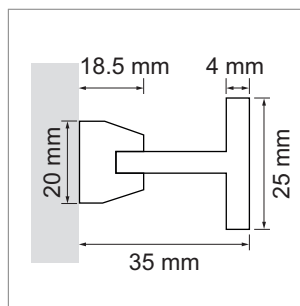

Free - tringle pour penderie

- anodisé noir
- configurateur pour luminaires LED
- configurateur en ligne

	désignation	exécution	couleur	longueur
77.20035.50	confectionné	aluminium	alu anodisé naturel	
77.20035.29	confectionné	aluminium	noir	
76.50175.50	profilé	aluminium	aluminium	3000 mm
76.50175.29	profilé	aluminium	noir	3000 mm
76.50176.00	cache-lumière	opal	opal	3000 mm
76.50177.00	clip de fixation		gris clair	set: droite et gauche
76.50177.29	clip de fixation		noir	set: droite et gauche
76.50178.00	clip de fixation centrée		gris clair	set: droite et gauche
76.50178.29	clip de fixation centrée		noir	set: droite et gauche

i Bandes LED à commander séparément (à partir de la page A-1.65).

Chaidor Train - profilé reling en alu

- effet inox ou anodisé noir RAL 9005 mat
- profilé reling sur mesure
- configurateur pour luminaires LED
- configurateur en ligne

	désignation	exécution	largeur	hauteur
71.20014.05	confectionné	effet inox	35 mm	25 mm
77.20014.29	confectionné	noir	35 mm	25 mm

i Accessoires pour système reling Chaidor (moule B3, à partir de la page B-3.73).

Tobas - profil mural d'étagère

- pour l'éclairage sur mesure des étagères
- configurateur pour luminaires LED
- configurateur en ligne

	désignation	exécution	largeur	hauteur
71.20034.50	confectionné	aluminium	35 mm	50 mm