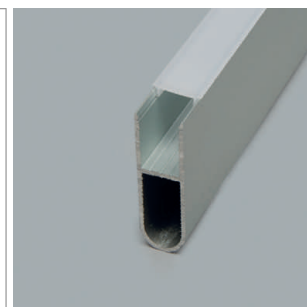

Free - tringle pour penderie

- anodisé noir
- configurateur pour luminaires LED
- configurateur en ligne

	désignation	exécution	couleur	longueur
77.20035.50	confectionné	aluminium	alu anodisé naturel	
77.20035.29	confectionné	aluminium	noir	
76.50175.50	profilé	aluminium	aluminium	3000 mm
76.50175.29	profilé	aluminium	noir	3000 mm
76.50176.00	cache-lumière	opal	opal	3000 mm
76.50177.00	clip de fixation		gris clair	set: droite et gauche
76.50177.29	clip de fixation		noir	set: droite et gauche
76.50178.00	clip de fixation centrée		gris clair	set: droite et gauche
76.50178.29	clip de fixation centrée		noir	set: droite et gauche

i Bandes LED à commander séparément (à partir de la page A-1.65).

Chaidor Train - profilé reling en alu

- effet inox ou anodisé noir RAL 9005 mat
- profilé reling sur mesure
- configurateur pour luminaires LED
- configurateur en ligne

	désignation	exécution	largeur	hauteur
71.20014.05	confectionné	effet inox	35 mm	25 mm
77.20014.29	confectionné	noir	35 mm	25 mm

i Accessoires pour système reling Chaidor (moule B3, à partir de la page B-3.73).

Tobas - profil mural d'étagère

- pour l'éclairage sur mesure des étagères
- configurateur pour luminaires LED
- configurateur en ligne

	désignation	exécution	largeur	hauteur
71.20034.50	confectionné	aluminium	35 mm	50 mm