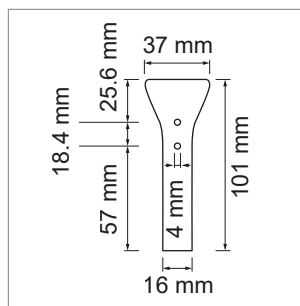

Free - tringle pour penderie

- anodisé noir
- configurateur pour luminaires LED
- configurateur en ligne

	désignation	exécution	couleur	longueur
77.20035.50	confectionné	aluminium	alu anodisé naturel	
77.20035.29	confectionné	aluminium	noir	
76.50175.50	profilé	aluminium	aluminium	3000 mm
76.50175.29	profilé	aluminium	noir	3000 mm
76.50176.00	cache-lumière	opal	opal	3000 mm
76.50177.00	clip de fixation		gris clair	set: droite et gauche
76.50177.29	clip de fixation		noir	set: droite et gauche
76.50178.00	clip de fixation centrée		gris clair	set: droite et gauche
76.50178.29	clip de fixation centrée		noir	set: droite et gauche

	désignation	exécution	largeur	hauteur
71.20014.05	confectionné	effet inox	35 mm	25 mm
77.20014.29	confectionné	noir	35 mm	25 mm

i Accessoires pour système reling Chaidor (moule B3, à partir de la page B-3.73).

Tobas - profil mural d'étagère

- pour l'éclairage sur mesure des étagères
- configurateur pour luminaires LED
- configurateur en ligne

	désignation	exécution	largeur	hauteur
71.20034.50	confectionné	aluminium	35 mm	50 mm