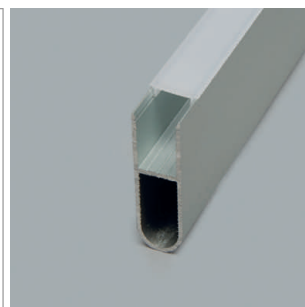

**Free Garderobenstange**

- schwarz eloxiert
- LED-Leuchten-Konfigurator
- Online-Konfigurator

	Bezeichnung	Ausführung	Farbe	Länge
<a href="#">77.20035.50</a>	konfektioniert	Aluminium	Alu natureloxiert	
<a href="#">77.20035.29</a>	konfektioniert	Aluminium	schwarz	
<a href="#">76.50175.50</a>	Profil	Aluminium	Aluminium	3000 mm
<a href="#">76.50175.29</a>	Profil	Aluminium	schwarz	3000 mm
<a href="#">76.50176.00</a>	Lichtblende	opal	opal	3000 mm
<a href="#">76.50177.00</a>	Montagehalter		lichtgrau	Set: rechts und links
<a href="#">76.50177.29</a>	Montagehalter		schwarz	Set: rechts und links
<a href="#">76.50178.00</a>	Montagehalter mittig		lichtgrau	
<a href="#">76.50178.29</a>	Montagehalter mittig		schwarz	

**i** LED-Stripes separat bestellen (ab Seite A-1.65).

**Chaidor Train - Relingprofil**

- edelstahleffekt oder schwarz RAL 9005 matt
- Relingprofil auf Mass mit LED-Licht
- LED-Leuchten-Konfigurator
- Online-Konfigurator

	Bezeichnung	Ausführung	Breite	Höhe
<a href="#">71.20014.05</a>	konfektioniert	Edelstahleffekt	35 mm	25 mm
<a href="#">77.20014.29</a>	konfektioniert	schwarz	35 mm	25 mm

**i** Accessoires zu Chaidor Train Reling (Modul B3, ab Seite B-3.73).

**Tobas Glaskonsole**

- für die Tablarbeleuchtung auf Mass
- LED-Leuchten-Konfigurator
- Online-Konfigurator

	Bezeichnung	Ausführung	Breite	Höhe
<a href="#">71.20034.50</a>	konfektioniert	Aluminium	35 mm	50 mm