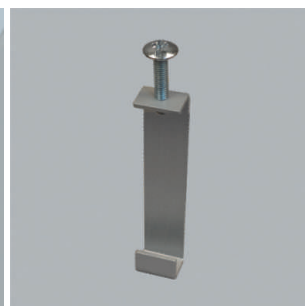

**Free Garderobenstange**

- schwarz eloxiert
- LED-Leuchten-Konfigurator
- Online-Konfigurator

	Bezeichnung	Ausführung	Farbe	Länge
<a href="#">77.20035.50</a>	konfektioniert	Aluminium	Alu natureloxiert	
<a href="#">77.20035.29</a>	konfektioniert	Aluminium	schwarz	
<a href="#">76.50175.50</a>	Profil	Aluminium	Aluminium	3000 mm
<a href="#">76.50175.29</a>	Profil	Aluminium	schwarz	3000 mm
<a href="#">76.50176.00</a>	Lichtblende	opal	opal	3000 mm
<a href="#">76.50177.00</a>	Montagehalter		lichtgrau	Set: rechts und links
<a href="#">76.50177.29</a>	Montagehalter		schwarz	Set: rechts und links
<a href="#">76.50178.00</a>	Montagehalter mittig		lichtgrau	
<a href="#">76.50178.29</a>	Montagehalter mittig		schwarz	

**i** LED-Stripes separat bestellen (ab Seite A-1.65).

**Chaidor Train - Relingprofil**

- edelstahleffekt oder schwarz RAL 9005 matt
- Relingprofil auf Mass mit LED-Licht
- LED-Leuchten-Konfigurator
- Online-Konfigurator

	Bezeichnung	Ausführung	Breite	Höhe
<a href="#">71.20014.05</a>	konfektioniert	Edelstahleffekt	35 mm	25 mm
<a href="#">77.20014.29</a>	konfektioniert	schwarz	35 mm	25 mm

**i** Accessoires zu Chaidor Train Reling (Modul B3, ab Seite B-3.73).

**Tobas Glaskonsole**

- für die Tablarbeleuchtung auf Mass
- LED-Leuchten-Konfigurator
- Online-Konfigurator

	Bezeichnung	Ausführung	Breite	Höhe
<a href="#">71.20034.50</a>	konfektioniert	Aluminium	35 mm	50 mm