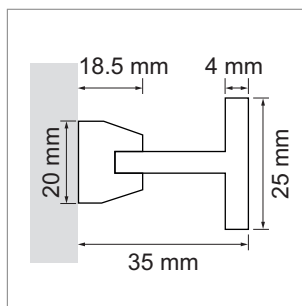

**Free Garderobenstange**

- schwarz eloxiert
- LED-Leuchten-Konfigurator
- Online-Konfigurator

	Bezeichnung	Ausführung	Farbe	Länge
<a href="#">77.20035.50</a>	konfektioniert	Aluminium	Alu natureloxiert	
<a href="#">77.20035.29</a>	konfektioniert	Aluminium	schwarz	
<a href="#">76.50175.50</a>	Profil	Aluminium	Aluminium	3000 mm
<a href="#">76.50175.29</a>	Profil	Aluminium	schwarz	3000 mm
<a href="#">76.50176.00</a>	Lichtblende	opal	opal	3000 mm
<a href="#">76.50177.00</a>	Montagehalter		lichtgrau	Set: rechts und links
<a href="#">76.50177.29</a>	Montagehalter		schwarz	Set: rechts und links
<a href="#">76.50178.00</a>	Montagehalter mittig		lichtgrau	
<a href="#">76.50178.29</a>	Montagehalter mittig		schwarz	

	Bezeichnung	Ausführung	Breite	Höhe
<a href="#">71.20014.05</a>	konfektioniert	Edelstahleffekt	35 mm	25 mm
<a href="#">77.20014.29</a>	konfektioniert	schwarz	35 mm	25 mm

**i** Accessoires zu Chaidor Train Reling (Modul B3, ab Seite B-3.73).

**Tobas Glaskonsole**

- für die Tablarbeleuchtung auf Mass
- LED-Leuchten-Konfigurator
- Online-Konfigurator

	Bezeichnung	Ausführung	Breite	Höhe
<a href="#">71.20034.50</a>	konfektioniert	Aluminium	35 mm	50 mm