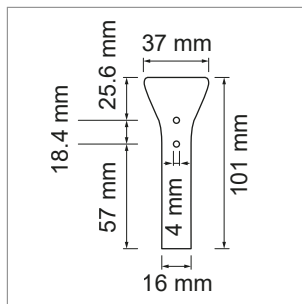

Free Garderobenstange

- schwarz eloxiert
- LED-Leuchten-Konfigurator
- Online-Konfigurator

	Bezeichnung	Ausführung	Farbe	Länge
77.20035.50	konfektioniert	Aluminium	Alu natureloxiert	
77.20035.29	konfektioniert	Aluminium	schwarz	
76.50175.50	Profil	Aluminium	Aluminium	3000 mm
76.50175.29	Profil	Aluminium	schwarz	3000 mm
76.50176.00	Lichtblende	opal	opal	3000 mm
76.50177.00	Montagehalter		lichtgrau	Set: rechts und links
76.50177.29	Montagehalter		schwarz	Set: rechts und links
76.50178.00	Montagehalter mittig		lichtgrau	
76.50178.29	Montagehalter mittig		schwarz	

i LED-Stripes separat bestellen (ab Seite A-1.65).