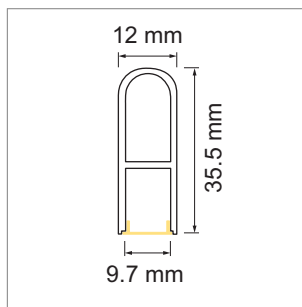

Free Garderobenstange

- schwarz eloxiert
- LED-Leuchten-Konfigurator
- Online-Konfigurator

	Bezeichnung	Ausführung	Farbe	Länge
77.20035.50	konfektioniert	Aluminium	Alu natureloxiert	
77.20035.29	konfektioniert	Aluminium	schwarz	
76.50175.50	Profil	Aluminium	Aluminium	3000 mm
76.50175.29	Profil	Aluminium	schwarz	3000 mm
76.50176.00	Lichtblende	opal	opal	3000 mm
76.50177.00	Montagehalter		lichtgrau	Set: rechts und links
76.50177.29	Montagehalter		schwarz	Set: rechts und links
76.50178.00	Montagehalter mittig		lichtgrau	
76.50178.29	Montagehalter mittig		schwarz	

i LED-Stripes separat bestellen (ab Seite A-1.65).