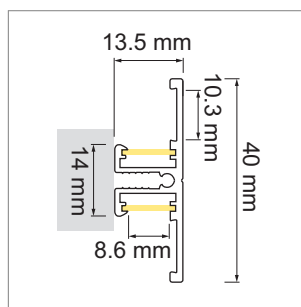

**Talovo - profilé en applique blanc**

- configurateur pour luminaires LED
- configurateur en ligne

	désignation	exécution	longueur
<a href="#">77.20100.11</a>	confectionné	blanc	
<a href="#">76.50252.11</a>	profilé	blanc	4050 mm

**i** Bandes LED à commander séparément (à partir de la page A-1.65).

**Talovo - cache-lumière**

	désignation	exécution	longueur
<a href="#">76.50253.00</a>	cache-lumière	Satinato	3000 mm

**Talovo - cache d'extrémité**

	désignation	exécution
<a href="#">76.50254.11</a>	cache d'extrémité	blanc

**Talovo - clip de montage**

	désignation	exécution
<a href="#">76.50255.50</a>	clip de montage	acier inox