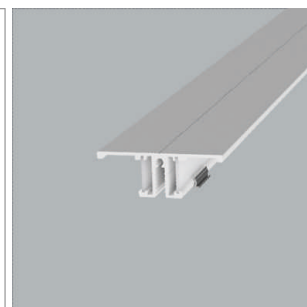

**Talovo - profilé en applique blanc**

- configurateur pour luminaires LED
- configurateur en ligne

	désignation	exécution	longueur
<a href="#">77.20100.11</a>	confectionné	blanc	
<a href="#">76.50252.11</a>	profilé	blanc	4050 mm

**i** Bandes LED à commander séparément (à partir de la page A-1.65).

**Talovo - cache-lumière**

	désignation	exécution	longueur
<a href="#">76.50253.00</a>	cache-lumière	Satinato	3000 mm

**Talovo - cache d'extrémité**

	désignation	exécution
<a href="#">76.50254.11</a>	cache d'extrémité	blanc

**Talovo - clip de montage**

	désignation	exécution
<a href="#">76.50255.50</a>	clip de montage	acier inox