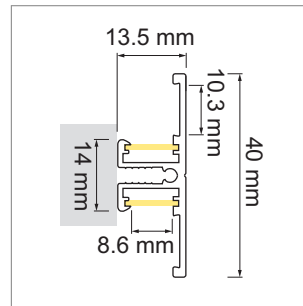

Talovo LED-Aufbauleuchte, Aufbauprofil weiss

- LED-Leuchten-Konfigurator
- Online-Konfigurator

	Bezeichnung	Ausführung	Länge
77.20100.11	konfektioniert	weiss	
76.50252.11	Profil	weiss	4050 mm

i LED-Stripes separat bestellen (ab Seite A-1.65).

**Talovo Lichtblende**

	Bezeichnung	Ausführung	Länge
76.50253.00	Lichtblende	Satinato	3000 mm

**Talovo Endkappe**

	Bezeichnung	Ausführung
76.50254.11	Endkappe	weiss

**Talovo Montageclip**

	Bezeichnung	Ausführung
76.50255.50	Montageclip	Edelstahl