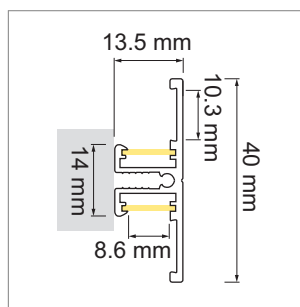

**Talovo - profilé en applique noir**

- configurateur pour luminaires LED
- configurateur en ligne

	désignation	exécution	longueur
<a href="#">77.20100.29</a>	confectionné	noir	
<a href="#">76.50252.29</a>	profilé	noir	4050 mm

**i** Bandes LED à commander séparément (à partir de la page A-1.65).

**Talovo - cache-lumière**

	désignation	exécution	longueur
<a href="#">76.50253.00</a>	cache-lumière	Satinato	3000 mm
<a href="#">76.50253.29</a>	cache-lumière	noir	3000 mm

**Talovo - cache d'extrémité**

	désignation	exécution
<a href="#">76.50254.29</a>	cache d'extrémité	noir

**Talovo - clip de montage**

	désignation	exécution
<a href="#">76.50255.50</a>	clip de montage	acier inox