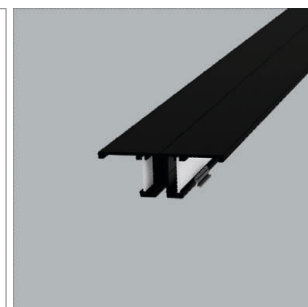

**Talovo - profilé en applique noir**

- configurateur pour luminaires LED
- configurateur en ligne

	désignation	exécution	longueur
<a href="#">77.20100.29</a>	confectionné	noir	
<a href="#">76.50252.29</a>	profilé	noir	4050 mm

**i** Bandes LED à commander séparément (à partir de la page A-1.65).

**Talovo - cache-lumière**

	désignation	exécution	longueur
<a href="#">76.50253.00</a>	cache-lumière	Satinato	3000 mm
<a href="#">76.50253.29</a>	cache-lumière	noir	3000 mm

**Talovo - cache d'extrémité**

	désignation	exécution
<a href="#">76.50254.29</a>	cache d'extrémité	noir

**Talovo - clip de montage**

	désignation	exécution
<a href="#">76.50255.50</a>	clip de montage	acier inox