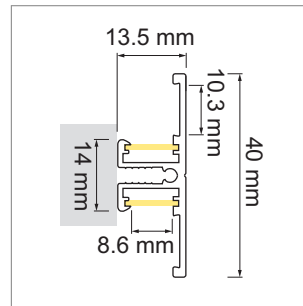

**Talovo LED-Aufbauleuchte, Aufbauprofil schwarz**

- LED-Leuchten-Konfigurator
- Online-Konfigurator

	Bezeichnung	Ausführung	Länge
<a href="#">77.20100.29</a>	konfektioniert	schwarz	
<a href="#">76.50252.29</a>	Profil	schwarz	4050 mm

**i** LED-Stripes separat bestellen (ab Seite A-1.65).

**Talovo Lichtblende**

	Bezeichnung	Ausführung	Länge
<a href="#">76.50253.00</a>	Lichtblende	Satinato	3000 mm
<a href="#">76.50253.29</a>	Lichtblende	schwarz	3000 mm

**Talovo Endkappe**

	Bezeichnung	Ausführung
<a href="#">76.50254.29</a>	Endkappe	schwarz

**Talovo Montageclip**

	Bezeichnung	Ausführung
<a href="#">76.50255.50</a>	Montageclip	Edelstahl