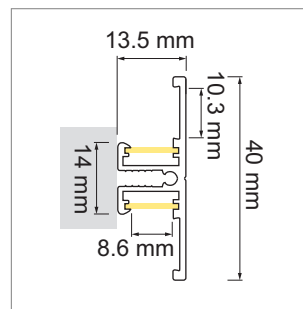

Talovo - profilé en applique alu

- configurateur pour luminaires LED
- configurateur en ligne

	désignation	exécution	longueur
77.20100.50	confectionné	aluminium	
76.50252.50	profilé	aluminium	4050 mm

i Bandes LED à commander séparément (à partir de la page A-1.65).

**Talovo - cache-lumière**

	désignation	exécution	longueur
76.50253.00	cache-lumière	Satinato	3000 mm

**Talovo - cache d'extrémité**

	désignation	exécution
76.50254.39	cache d'extrémité	gris

**Talovo - clip de montage**

	désignation	exécution
76.50255.50	clip de montage	acier inox