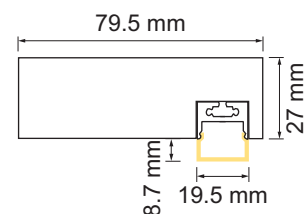

Luminaires LED profilés

Profils LED 230V applique mural - Limivo

Limivo - profilé en applique

	désignation	exécution
71.20143.50	confectionné	aluminium