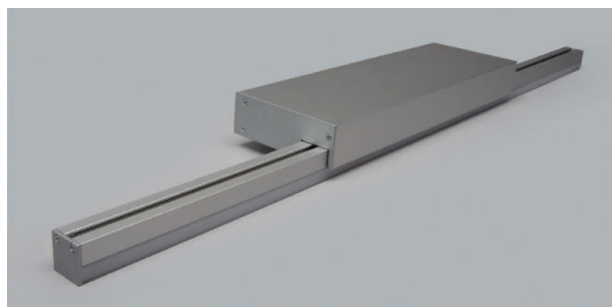

# Luminaires LED profilés

## Profils LED 230V applique mural - Limivo

### Limivo - profilé en applique

	désignation	exécution
71.20143.50	confectionné	aluminium

### Veno - caches d'extrémité

	désignation	exécution
76.50156.50	cache gauche	alu anodisé
76.50157.50	cache droite	alu anodisé