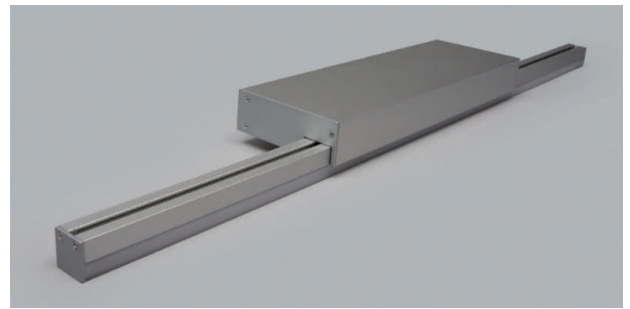

Limivo LED-Wandleuchte

	Bezeichnung	Ausführung
71.20143.50	konfektioniert	Aluminium

i Ergänzungen:

- Separat bestellen: Limi-Profil (Seite A-1.46), Netzteile (Seite A-1.140), Lichtsteuerungen (Seite A-1.102 - A-1.125).

Limivo Wandhalterprofil

	Bezeichnung	Ausführung	Länge
76.50155.50	Profil	Aluminium	4000 mm

Limivo Endkappen

	Bezeichnung	Ausführung
76.50156.50	Endkappe links	Alu eloxiert
76.50157.50	Endkappe rechts	Alu eloxiert