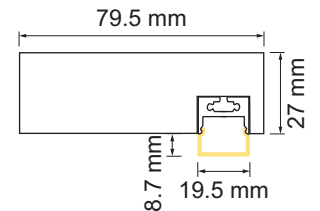

Limivo LED-Wandleuchte

	Bezeichnung	Ausführung
71.20143.50	konfektioniert	Aluminium

i Ergänzungen:

- Separat bestellen: Limi-Profil (Seite A-1.46), Netzteile (Seite A-1.140), Lichtsteuerungen (Seite A-1.102 - A-1.125).

Limivo Wandhalterprofil

	Bezeichnung	Ausführung	Länge
76.50155.50	Profil	Aluminium	4000 mm

Limivo Endkappen

	Bezeichnung	Ausführung
76.50156.50	Endkappe links	Alu eloxiert
76.50157.50	Endkappe rechts	Alu eloxiert