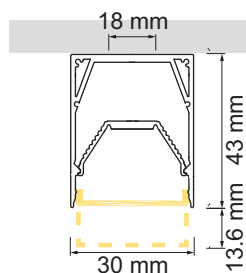

Luminaires LED profilés

Profils LED 230V - Line, System Channel, Light Channel

Line - plafonnier en applique LED 230 V

 230V
 
 non graduable
  CRI >84
  IP40
  3 Jahre

▪ alu brossé blanc

	couleur	watts	couleur lumière	lumen	longueur
79.60220.30	aluminium	16 W	3000 K	2060 lm	580 mm
79.60221.30	aluminium	26 W	3000 K	3100 lm	870 mm
79.60222.30	aluminium	33 W	3000 K	4140 lm	1140 mm
79.60223.30	aluminium	40 W	3000 K	5170 lm	1430 mm
79.60220.40	aluminium	18 W	4000 K	2200 lm	580 mm
79.60221.40	aluminium	26 W	4000 K	3300 lm	870 mm
79.60222.40	aluminium	33 W	4000 K	4400 lm	1140 mm
79.60223.40	aluminium	40 W	4000 K	5500 lm	1430 mm

- i**
- Sans stock, délai de livraison env. 2 semaines.
 - Autre version sur demande.

Lecco - profilé en applique ou suspendu

- configurateur pour luminaires LED
- configurateur en ligne

	désignation	exécution
71.20187.50	confectionné	aluminium