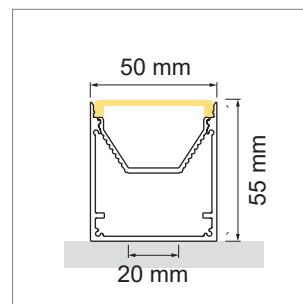

Luminaires LED profilés

Profils LED 230V - Line, System Channel, Light Channel

Line - plafonnier en applique LED 230 V

 230V
 
 non graduable
  CRI >84
  IP40
  3 Jahre

▪ alu brossé blanc

	couleur	watts	couleur lumière	lumen	longueur
79.60220.30	aluminium	16 W	3000 K	2060 lm	580 mm
79.60221.30	aluminium	26 W	3000 K	3100 lm	870 mm
79.60222.30	aluminium	33 W	3000 K	4140 lm	1140 mm
79.60223.30	aluminium	40 W	3000 K	5170 lm	1430 mm
79.60220.40	aluminium	18 W	4000 K	2200 lm	580 mm
79.60221.40	aluminium	26 W	4000 K	3300 lm	870 mm
79.60222.40	aluminium	33 W	4000 K	4400 lm	1140 mm
79.60223.40	aluminium	40 W	4000 K	5500 lm	1430 mm

- i**
- Sans stock, délai de livraison env. 2 semaines.
 - Autre version sur demande.

Lecco - profilé en applique ou suspendu

- configurateur pour luminaires LED
- configurateur en ligne

	désignation	exécution
71.20187.50	confectionné	aluminium