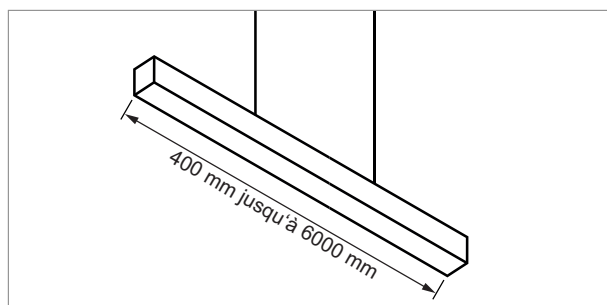

Luminaires LED profilés

Profils LED 230V - Line, System Channel, Light Channel

Line - plafonnier en applique LED 230 V

 230V
 
 non graduable
  CRI >84
  IP40
  3 Jahre

▪ alu brossé blanc

	couleur	watts	couleur lumière	lumen	longueur
79.60220.30	aluminium	16 W	3000 K	2060 lm	580 mm
79.60221.30	aluminium	26 W	3000 K	3100 lm	870 mm
79.60222.30	aluminium	33 W	3000 K	4140 lm	1140 mm
79.60223.30	aluminium	40 W	3000 K	5170 lm	1430 mm
79.60220.40	aluminium	18 W	4000 K	2200 lm	580 mm
79.60221.40	aluminium	26 W	4000 K	3300 lm	870 mm
79.60222.40	aluminium	33 W	4000 K	4400 lm	1140 mm
79.60223.40	aluminium	40 W	4000 K	5500 lm	1430 mm

- i**
- Sans stock, délai de livraison env. 2 semaines.
 - Autre version sur demande.

Lecco - profilé en applique ou suspendu

- configurateur pour luminaires LED
- configurateur en ligne

	désignation	exécution
71.20187.50	confectionné	aluminium