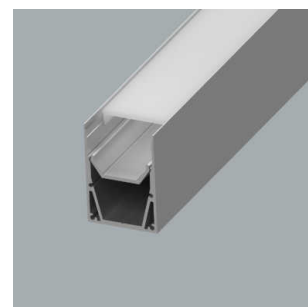

Luminaires LED profilés

Profils LED 230V - Line, System Channel, Light Channel

Line - plafonnier en applique LED 230 V

 230V
 
 non graduable
  CRI >84
  IP40
  3 Jahre

▪ alu brossé blanc

	couleur	watts	couleur lumière	lumen	longueur
79.60220.30	aluminium	16 W	3000 K	2060 lm	580 mm
79.60221.30	aluminium	26 W	3000 K	3100 lm	870 mm
79.60222.30	aluminium	33 W	3000 K	4140 lm	1140 mm
79.60223.30	aluminium	40 W	3000 K	5170 lm	1430 mm
79.60220.40	aluminium	18 W	4000 K	2200 lm	580 mm
79.60221.40	aluminium	26 W	4000 K	3300 lm	870 mm
79.60222.40	aluminium	33 W	4000 K	4400 lm	1140 mm
79.60223.40	aluminium	40 W	4000 K	5500 lm	1430 mm

- i**
- Sans stock, délai de livraison env. 2 semaines.
 - Autre version sur demande.

Lecco - profilé en applique ou suspendu

- configurateur pour luminaires LED
- configurateur en ligne

	désignation	exécution
71.20187.50	confectionné	aluminium

System Channel - profilé en applique ou suspendu

- configurateur pour luminaires LED
- configurateur en ligne

	désignation	exécution
71.20070.50	confectionné	aluminium