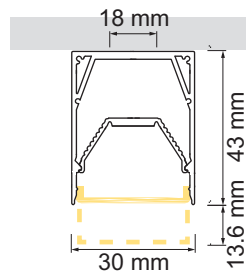

Line - LED-Aufbauleuchte 230 Volt

 3 Jahre

Aluminium gebürstet

	Farbe	Watt	Lichtfarbe	Lumen	Länge
79.60220.30	Aluminium	16 W	3000 K	2060 lm	580 mm
79.60221.30	Aluminium	26 W	3000 K	3100 lm	870 mm
79.60222.30	Aluminium	33 W	3000 K	4140 lm	1140 mm
79.60223.30	Aluminium	40 W	3000 K	5170 lm	1430 mm
79.60220.40	Aluminium	18 W	4000 K	2200 lm	580 mm
79.60221.40	Aluminium	26 W	4000 K	3300 lm	870 mm
79.60222.40	Aluminium	33 W	4000 K	4400 lm	1140 mm
79.60223.40	Aluminium	40 W	4000 K	5500 lm	1430 mm

- Kein Lagerartikel, Lieferzeit ca. 2 Wochen.
- Weitere Ausführungen auf Anfrage.

Lecco LED-Aufbau- oder Pendelleuchte

- LED-Leuchten-Konfigurator
- Online-Konfigurator

	Bezeichnung	Ausführung
71.20187.50	konfektioniert	Aluminium