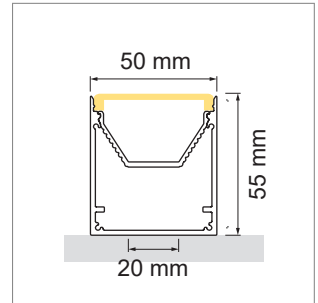

Line - LED-Aufbauleuchte 230 Volt

 3 Jahre

Aluminium gebürstet

	Farbe	Watt	Lichtfarbe	Lumen	Länge
79.60220.30	Aluminium	16 W	3000 K	2060 lm	580 mm
79.60221.30	Aluminium	26 W	3000 K	3100 lm	870 mm
79.60222.30	Aluminium	33 W	3000 K	4140 lm	1140 mm
79.60223.30	Aluminium	40 W	3000 K	5170 lm	1430 mm
79.60220.40	Aluminium	18 W	4000 K	2200 lm	580 mm
79.60221.40	Aluminium	26 W	4000 K	3300 lm	870 mm
79.60222.40	Aluminium	33 W	4000 K	4400 lm	1140 mm
79.60223.40	Aluminium	40 W	4000 K	5500 lm	1430 mm

- Kein Lagerartikel, Lieferzeit ca. 2 Wochen.
- Weitere Ausführungen auf Anfrage.

Lecco LED-Aufbau- oder Pendelleuchte

- LED-Leuchten-Konfigurator
- Online-Konfigurator

	Bezeichnung	Ausführung
71.20187.50	konfektioniert	Aluminium

System Channel LED-Aufbau- oder Pendelleuchte

 2 Jahre

- LED-Leuchten-Konfigurator
- Online-Konfigurator

	Bezeichnung	Ausführung
71.20070.50	konfektioniert	Aluminium