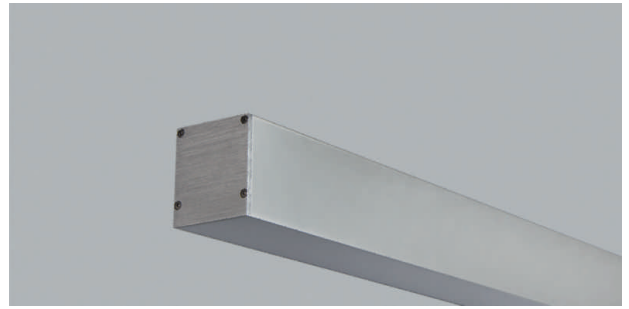

Line - LED-Aufbauleuchte 230 Volt

 3 Jahre

Aluminium gebürstet

	Farbe	Watt	Lichtfarbe	Lumen	Länge
79.60220.30	Aluminium	16 W	3000 K	2060 lm	580 mm
79.60221.30	Aluminium	26 W	3000 K	3100 lm	870 mm
79.60222.30	Aluminium	33 W	3000 K	4140 lm	1140 mm
79.60223.30	Aluminium	40 W	3000 K	5170 lm	1430 mm
79.60220.40	Aluminium	18 W	4000 K	2200 lm	580 mm
79.60221.40	Aluminium	26 W	4000 K	3300 lm	870 mm
79.60222.40	Aluminium	33 W	4000 K	4400 lm	1140 mm
79.60223.40	Aluminium	40 W	4000 K	5500 lm	1430 mm

- Kein Lagerartikel, Lieferzeit ca. 2 Wochen.
- Weitere Ausführungen auf Anfrage.

Lecco LED-Aufbau- oder Pendelleuchte

- LED-Leuchten-Konfigurator
- Online-Konfigurator

	Bezeichnung	Ausführung
71.20187.50	konfektioniert	Aluminium

System Channel LED-Aufbau- oder Pendelleuchte

 2 Jahre

- LED-Leuchten-Konfigurator
- Online-Konfigurator

	Bezeichnung	Ausführung
71.20070.50	konfektioniert	Aluminium