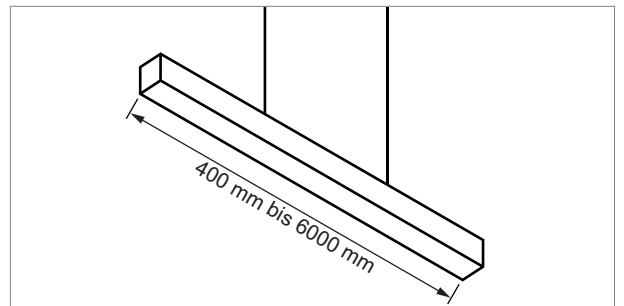

Line - LED-Aufbauleuchte 230 Volt

 3 Jahre

Aluminium gebürstet

	Farbe	Watt	Lichtfarbe	Lumen	Länge
79.60220.30	Aluminium	16 W	3000 K	2060 lm	580 mm
79.60221.30	Aluminium	26 W	3000 K	3100 lm	870 mm
79.60222.30	Aluminium	33 W	3000 K	4140 lm	1140 mm
79.60223.30	Aluminium	40 W	3000 K	5170 lm	1430 mm
79.60220.40	Aluminium	18 W	4000 K	2200 lm	580 mm
79.60221.40	Aluminium	26 W	4000 K	3300 lm	870 mm
79.60222.40	Aluminium	33 W	4000 K	4400 lm	1140 mm
79.60223.40	Aluminium	40 W	4000 K	5500 lm	1430 mm

- Kein Lagerartikel, Lieferzeit ca. 2 Wochen.
- Weitere Ausführungen auf Anfrage.

Lecco LED-Aufbau- oder Pendelleuchte

- LED-Leuchten-Konfigurator
- Online-Konfigurator

	Bezeichnung	Ausführung
71.20187.50	konfektioniert	Aluminium