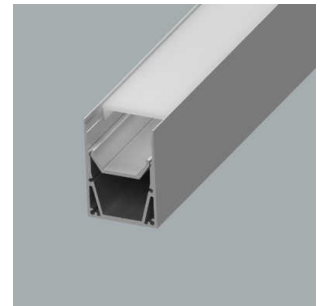

Line - LED-Aufbauleuchte 230 Volt

 3 Jahre

Aluminium gebürstet

	Farbe	Watt	Lichtfarbe	Lumen	Länge
79.60220.30	Aluminium	16 W	3000 K	2060 lm	580 mm
79.60221.30	Aluminium	26 W	3000 K	3100 lm	870 mm
79.60222.30	Aluminium	33 W	3000 K	4140 lm	1140 mm
79.60223.30	Aluminium	40 W	3000 K	5170 lm	1430 mm
79.60220.40	Aluminium	18 W	4000 K	2200 lm	580 mm
79.60221.40	Aluminium	26 W	4000 K	3300 lm	870 mm
79.60222.40	Aluminium	33 W	4000 K	4400 lm	1140 mm
79.60223.40	Aluminium	40 W	4000 K	5500 lm	1430 mm

- Kein Lagerartikel, Lieferzeit ca. 2 Wochen.
- Weitere Ausführungen auf Anfrage.

Lecco LED-Aufbau- oder Pendelleuchte

- LED-Leuchten-Konfigurator
- Online-Konfigurator

	Bezeichnung	Ausführung
71.20187.50	konfektioniert	Aluminium

System Channel LED-Aufbau- oder Pendelleuchte

 2 Jahre

- LED-Leuchten-Konfigurator
- Online-Konfigurator

	Bezeichnung	Ausführung
71.20070.50	konfektioniert	Aluminium