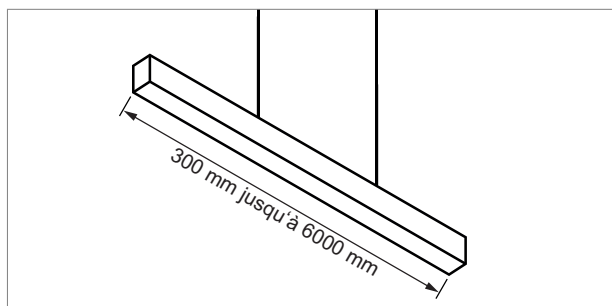

Luminaires LED profilés

Profils LED 230V - Configurateur lumière, Kiato

Kiato - profilé en applique ou suspendu

- configurateur pour luminaires LED
- configurateur en ligne

	désignation	exécution	longueur
71.20139.50	confectionné	aluminium	
76.50136.50	profilé	aluminium	5000 mm

i À commander séparément: bandes LED (à partir de la page A-1.65), suspension (page A-1.154).

Kiato - plafonnier en applique LED

- alu brossé blanc

	utilisation	watts	couleur lumière	lumen	longueur
79.60240.30	non réglable	18 W	3000 K	2060 lm	580 mm
79.60241.30	non réglable	26 W	3000 K	3100 lm	870 mm
79.60242.30	non réglable	33 W	3000 K	4140 lm	1140 mm
79.60243.30	non réglable	40 W	3000 K	5170 lm	1430 mm
79.60240.40	non réglable	18 W	4000 K	2060 lm	580 mm
79.60241.40	non réglable	26 W	4000 K	3100 lm	870 mm
79.60242.40	non réglable	33 W	4000 K	4140 lm	1140 mm
79.60243.40	non réglable	40 W	4000 K	5170 lm	1430 mm
79.60244.30	avec Dali/TouchDim	18 W	3000 K	2060 lm	580 mm
79.60245.30	avec Dali/TouchDim	26 W	3000 K	3100 lm	870 mm
79.60246.30	avec Dali/TouchDim	33 W	3000 K	4140 lm	1140 mm
79.60247.30	avec Dali/TouchDim	40 W	3000 K	5170 lm	1430 mm
79.60244.40	avec Dali/TouchDim	18 W	4000 K	2160 lm	580 mm
79.60245.40	avec Dali/TouchDim	26 W	4000 K	3100 lm	870 mm
79.60246.40	avec Dali/TouchDim	33 W	4000 K	4140 lm	1140 mm
79.60247.40	avec Dali/TouchDim	40 W	4000 K	5170 lm	1430 mm

Kiato - cache-lumière

	désignation	exécution	longueur
76.50137.00	cache-lumière	opal	5000 mm

Kiato - cache d'extrémité

	désignation	exécution
76.50138.50	cache d'extrémité	aluminium