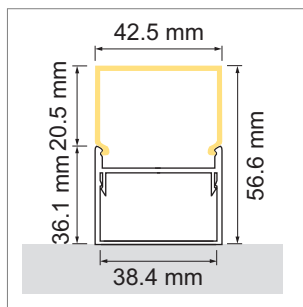

Luminaires LED profilés

Profils LED 230V - Configurateur lumière, Kiato

Kiato - profilé en applique ou suspendu

- configurateur pour luminaires LED
- configurateur en ligne

	désignation	exécution	longueur
71.20139.50	confectionné	aluminium	
76.50136.50	profilé	aluminium	5000 mm

i À commander séparément: bandes LED (à partir de la page A-1.65), suspension (page A-1.154).

Kiato - plafonnier en applique LED

- alu brossé blanc

	utilisation	watts	couleur lumière	lumen	longueur
79.60240.30	non réglable	18 W	3000 K	2060 lm	580 mm
79.60241.30	non réglable	26 W	3000 K	3100 lm	870 mm
79.60242.30	non réglable	33 W	3000 K	4140 lm	1140 mm
79.60243.30	non réglable	40 W	3000 K	5170 lm	1430 mm
79.60240.40	non réglable	18 W	4000 K	2060 lm	580 mm
79.60241.40	non réglable	26 W	4000 K	3100 lm	870 mm
79.60242.40	non réglable	33 W	4000 K	4140 lm	1140 mm
79.60243.40	non réglable	40 W	4000 K	5170 lm	1430 mm
79.60244.30	avec Dali/TouchDim	18 W	3000 K	2060 lm	580 mm
79.60245.30	avec Dali/TouchDim	26 W	3000 K	3100 lm	870 mm
79.60246.30	avec Dali/TouchDim	33 W	3000 K	4140 lm	1140 mm
79.60247.30	avec Dali/TouchDim	40 W	3000 K	5170 lm	1430 mm
79.60244.40	avec Dali/TouchDim	18 W	4000 K	2160 lm	580 mm
79.60245.40	avec Dali/TouchDim	26 W	4000 K	3100 lm	870 mm
79.60246.40	avec Dali/TouchDim	33 W	4000 K	4140 lm	1140 mm
79.60247.40	avec Dali/TouchDim	40 W	4000 K	5170 lm	1430 mm

Kiato - cache-lumière

	désignation	exécution	longueur
76.50137.00	cache-lumière	opal	5000 mm

Kiato - cache d'extrémité

	désignation	exécution
76.50138.50	cache d'extrémité	aluminium