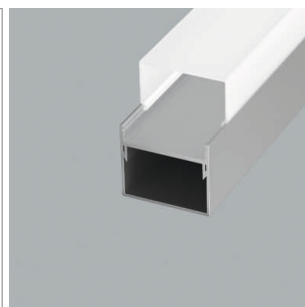

Luminaires LED profilés

Profils LED 230V - Configurateur lumière, Kiato

Kiato - profilé en applique ou suspendu

- configurateur pour luminaires LED
- configurateur en ligne

	désignation	exécution	longueur
71.20139.50	confectionné	aluminium	
76.50136.50	profilé	aluminium	5000 mm

i À commander séparément: bandes LED (à partir de la page A-1.65), suspension (page A-1.154).

Kiato - plafonnier en applique LED

- alu brossé blanc

	utilisation	watts	couleur lumière	lumen	longueur
79.60240.30	non réglable	18 W	3000 K	2060 lm	580 mm
79.60241.30	non réglable	26 W	3000 K	3100 lm	870 mm
79.60242.30	non réglable	33 W	3000 K	4140 lm	1140 mm
79.60243.30	non réglable	40 W	3000 K	5170 lm	1430 mm
79.60240.40	non réglable	18 W	4000 K	2060 lm	580 mm
79.60241.40	non réglable	26 W	4000 K	3100 lm	870 mm
79.60242.40	non réglable	33 W	4000 K	4140 lm	1140 mm
79.60243.40	non réglable	40 W	4000 K	5170 lm	1430 mm
79.60244.30	avec Dali/TouchDim	18 W	3000 K	2060 lm	580 mm
79.60245.30	avec Dali/TouchDim	26 W	3000 K	3100 lm	870 mm
79.60246.30	avec Dali/TouchDim	33 W	3000 K	4140 lm	1140 mm
79.60247.30	avec Dali/TouchDim	40 W	3000 K	5170 lm	1430 mm
79.60244.40	avec Dali/TouchDim	18 W	4000 K	2160 lm	580 mm
79.60245.40	avec Dali/TouchDim	26 W	4000 K	3100 lm	870 mm
79.60246.40	avec Dali/TouchDim	33 W	4000 K	4140 lm	1140 mm
79.60247.40	avec Dali/TouchDim	40 W	4000 K	5170 lm	1430 mm

Kiato - cache-lumière

	désignation	exécution	longueur
76.50137.00	cache-lumière	opal	5000 mm

Kiato - cache d'extrémité

	désignation	exécution
76.50138.50	cache d'extrémité	aluminium