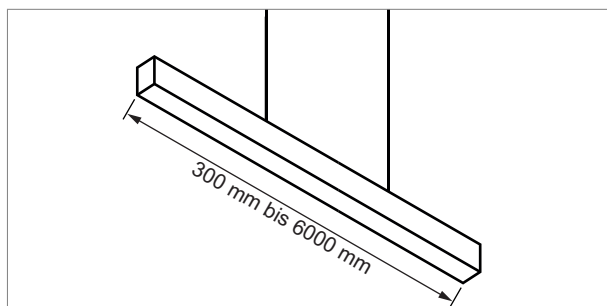

Kiato LED-Aufbau- oder Pendelleuchte, Aufbauprofil

- LED-Leuchten-Konfigurator
- Online-Konfigurator

	Bezeichnung	Ausführung	Länge
71.20139.50	konfektioniert	Aluminium	
76.50136.50	Profil	Aluminium	5000 mm

i Separat bestellen: LED Stripes (ab Seite A-1.65), Seilabhängung (Seite A-1.154).

Kiato - LED-Aufbauleuchte in Fixlängen

	CRI >84	 IP20	 E	 Inkl.	
--	-------------------	----------	-------	-----------	--

- Aluminium gebürstet

	Verwendung	Watt	Lichtfarbe	Lumen	Länge
79.60240.30	nicht dimmbar	18 W	3000 K	2060 lm	580 mm
79.60241.30	nicht dimmbar	26 W	3000 K	3100 lm	870 mm
79.60242.30	nicht dimmbar	33 W	3000 K	4140 lm	1140 mm
79.60243.30	nicht dimmbar	40 W	3000 K	5170 lm	1430 mm
79.60240.40	nicht dimmbar	18 W	4000 K	2060 lm	580 mm
79.60241.40	nicht dimmbar	26 W	4000 K	3100 lm	870 mm
79.60242.40	nicht dimmbar	33 W	4000 K	4140 lm	1140 mm
79.60243.40	nicht dimmbar	40 W	4000 K	5170 lm	1430 mm
79.60244.30	mit Dali/TouchDim	18 W	3000 K	2060 lm	580 mm
79.60245.30	mit Dali/TouchDim	26 W	3000 K	3100 lm	870 mm
79.60246.30	mit Dali/TouchDim	33 W	3000 K	4140 lm	1140 mm
79.60247.30	mit Dali/TouchDim	40 W	3000 K	5170 lm	1430 mm
79.60244.40	mit Dali/TouchDim	18 W	4000 K	2160 lm	580 mm
79.60245.40	mit Dali/TouchDim	26 W	4000 K	3100 lm	870 mm
79.60246.40	mit Dali/TouchDim	33 W	4000 K	4140 lm	1140 mm
79.60247.40	mit Dali/TouchDim	40 W	4000 K	5170 lm	1430 mm

Kiato Lichtblende

	Bezeichnung	Ausführung	Länge
76.50137.00	Lichtblende	opal	5000 mm

Kiato Endkappe

	Bezeichnung	Ausführung
76.50138.50	Endkappe	Aluminium