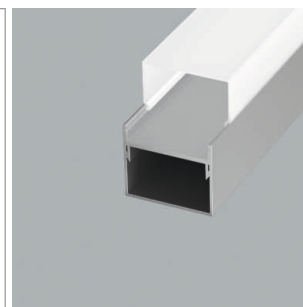

Kiato LED-Aufbau- oder Pendelleuchte, Aufbauprofil

- LED-Leuchten-Konfigurator
- Online-Konfigurator

	Bezeichnung	Ausführung	Länge
71.20139.50	konfektioniert	Aluminium	
76.50136.50	Profil	Aluminium	5000 mm

i Separat bestellen: LED Stripes (ab Seite A-1.65), Seilabhängung (Seite A-1.154).

Kiato - LED-Aufbauleuchte in Fixlängen

	CRI >84	 IP20	 E	 Inkl.	
--	-------------------	----------	-------	-----------	--

- Aluminium gebürstet

	Verwendung	Watt	Lichtfarbe	Lumen	Länge
79.60240.30	nicht dimmbar	18 W	3000 K	2060 lm	580 mm
79.60241.30	nicht dimmbar	26 W	3000 K	3100 lm	870 mm
79.60242.30	nicht dimmbar	33 W	3000 K	4140 lm	1140 mm
79.60243.30	nicht dimmbar	40 W	3000 K	5170 lm	1430 mm
79.60240.40	nicht dimmbar	18 W	4000 K	2060 lm	580 mm
79.60241.40	nicht dimmbar	26 W	4000 K	3100 lm	870 mm
79.60242.40	nicht dimmbar	33 W	4000 K	4140 lm	1140 mm
79.60243.40	nicht dimmbar	40 W	4000 K	5170 lm	1430 mm
79.60244.30	mit Dali/TouchDim	18 W	3000 K	2060 lm	580 mm
79.60245.30	mit Dali/TouchDim	26 W	3000 K	3100 lm	870 mm
79.60246.30	mit Dali/TouchDim	33 W	3000 K	4140 lm	1140 mm
79.60247.30	mit Dali/TouchDim	40 W	3000 K	5170 lm	1430 mm
79.60244.40	mit Dali/TouchDim	18 W	4000 K	2160 lm	580 mm
79.60245.40	mit Dali/TouchDim	26 W	4000 K	3100 lm	870 mm
79.60246.40	mit Dali/TouchDim	33 W	4000 K	4140 lm	1140 mm
79.60247.40	mit Dali/TouchDim	40 W	4000 K	5170 lm	1430 mm

Kiato Lichtblende

	Bezeichnung	Ausführung	Länge
76.50137.00	Lichtblende	opal	5000 mm

Kiato Endkappe

	Bezeichnung	Ausführung
76.50138.50	Endkappe	Aluminium