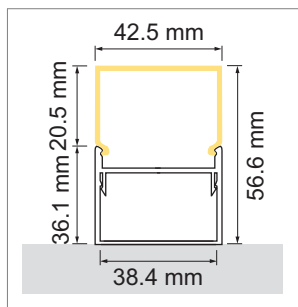

Kiato LED-Aufbau- oder Pendelleuchte, Aufbauprofil

- LED-Leuchten-Konfigurator
- Online-Konfigurator

	Bezeichnung	Ausführung	Länge
71.20139.50	konfektioniert	Aluminium	
76.50136.50	Profil	Aluminium	5000 mm

i Separat bestellen: LED Stripes (ab Seite A-1.65), Seilabhängung (Seite A-1.154).

Kiato - LED-Aufbauleuchte in Fixlängen

	CRI >84	 IP20	 E	 Inkl.	
--	-------------------	----------	-------	-----------	--

- Aluminium gebürstet

	Verwendung	Watt	Lichtfarbe	Lumen	Länge
79.60240.30	nicht dimmbar	18 W	3000 K	2060 lm	580 mm
79.60241.30	nicht dimmbar	26 W	3000 K	3100 lm	870 mm
79.60242.30	nicht dimmbar	33 W	3000 K	4140 lm	1140 mm
79.60243.30	nicht dimmbar	40 W	3000 K	5170 lm	1430 mm
79.60240.40	nicht dimmbar	18 W	4000 K	2060 lm	580 mm
79.60241.40	nicht dimmbar	26 W	4000 K	3100 lm	870 mm
79.60242.40	nicht dimmbar	33 W	4000 K	4140 lm	1140 mm
79.60243.40	nicht dimmbar	40 W	4000 K	5170 lm	1430 mm
79.60244.30	mit Dali/TouchDim	18 W	3000 K	2060 lm	580 mm
79.60245.30	mit Dali/TouchDim	26 W	3000 K	3100 lm	870 mm
79.60246.30	mit Dali/TouchDim	33 W	3000 K	4140 lm	1140 mm
79.60247.30	mit Dali/TouchDim	40 W	3000 K	5170 lm	1430 mm
79.60244.40	mit Dali/TouchDim	18 W	4000 K	2160 lm	580 mm
79.60245.40	mit Dali/TouchDim	26 W	4000 K	3100 lm	870 mm
79.60246.40	mit Dali/TouchDim	33 W	4000 K	4140 lm	1140 mm
79.60247.40	mit Dali/TouchDim	40 W	4000 K	5170 lm	1430 mm

Kiato Lichtblende

	Bezeichnung	Ausführung	Länge
76.50137.00	Lichtblende	opal	5000 mm

Kiato Endkappe

	Bezeichnung	Ausführung
76.50138.50	Endkappe	Aluminium