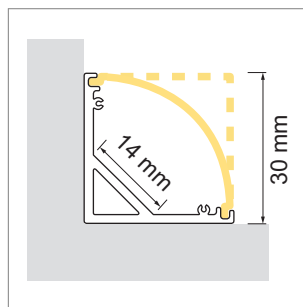

**Angolo - profilé d'angle**

2 Jahre

- configurateur pour luminaires LED
- configurateur en ligne

	désignation	exécution	longueur
<a href="#">71.20018.50</a>	confectionné	aluminium	
<a href="#">76.50091.50</a>	profilé	aluminium	5000 mm

**i** Bandes LED à commander séparément (à partir de la page A-1.65).

**Angolo - caches-lumière**

2 Jahre

	désignation	exécution	longueur	type
<a href="#">76.50093.00</a>	cache-lumière	opal	5000 mm	rond
<a href="#">76.50092.00</a>	cache-lumière	opal	5000 mm	carré

**Angolo - caches d'extrémité**

2 Jahre

	désignation	exécution	type
<a href="#">76.50095.39</a>	cache d'extrémité	gris clair	rond
<a href="#">76.50094.39</a>	cache d'extrémité	gris clair	carré

**Angolo - clip de montage**

2 Jahre

	désignation	exécution
<a href="#">76.50096.00</a>	clip de montage	acier inox