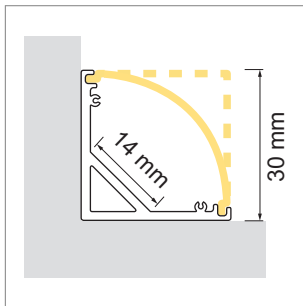

Angolo LED-Eckleuchte, Eckprofil

- LED-Leuchten-Konfigurator
- Online-Konfigurator

	Bezeichnung	Ausführung	Länge
71.20018.50	konfektioniert	Aluminium	
76.50091.50	Profil	Aluminium	5000 mm

i LED-Stripes separat bestellen (ab Seite A-1.65).

Angolo Lichtblenden

	Bezeichnung	Ausführung	Länge	Typ
76.50093.00	Lichtblende	opal	5000 mm	rund
76.50092.00	Lichtblende	opal	5000 mm	eckig

Angolo Endkappen

	Bezeichnung	Ausführung	Typ
76.50095.39	Endkappe	lichtgrau	rund
76.50094.39	Endkappe	lichtgrau	eckig

Angolo Montageclip

	Bezeichnung	Ausführung
76.50096.00	Montageclip	Edelstahl