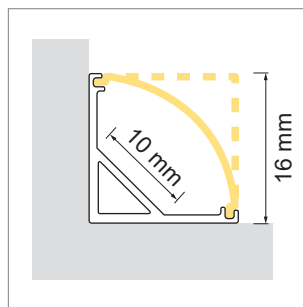

**Tec EK - profilé d'angle**

2 années

- configurateur pour luminaires LED
- configurateur en ligne

	désignation	exécution	longueur
71.20002.50	confectionné	aluminium	
76.50035.50	profilé	aluminium	5000 mm

**i** Bandes LED à commander séparément (à partir de la page A-1.65).

**Tec EK - cache-lumière**

2 années

	désignation	exécution	longueur	type
76.50036.00	cache-lumière	opal	5000 mm	rond
76.50037.00	cache-lumière	opal	5000 mm	carré

**Tec EK - cache d'extrémité**

2 années

	désignation	exécution	type
76.50038.39	cache d'extrémité	gris clair	rond
76.50112.39	cache d'extrémité	gris clair	carré

**Tec EK - clip de montage**

2 années

	désignation	exécution
76.50039.10	clip de montage	acier inox