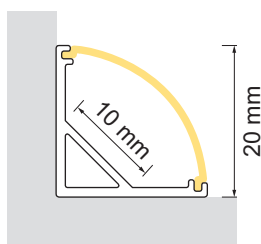

Naro 20 - profilé d'angle

- configurateur pour luminaires LED
- configurateur en ligne

	désignation	exécution	longueur
77.20197.50	confectionné	aluminium	
76.50238.50	profilé	aluminium	3950 mm

i Bandes LED à commander séparément (à partir de la page A-1.65).

Naro 20 - cache-lumière

	désignation	exécution	longueur	type
76.50239.00	cache-lumière	opal	3950 mm	rond

Naro 8 - cache d'extrémité

	désignation	exécution	type
76.50240.39	cache d'extrémité	gris clair	rond